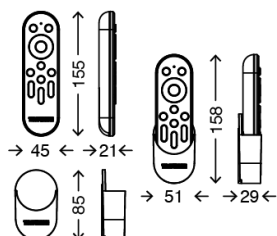

## 309800TF

Fernbedienung RGB/CCT

geeignet für Direkt Smart Telefunken Wifi-RGB Artikel  
309302TF, 309402TF, 3095020TF, 309602TF, 309702TF

inkl. 2 x AAA Batterien, inkl. Halter

Maße Fernbedienung: 155x45x21mm (LxBxH)

Maße Halter: 85x51x29mm (LxBxH)

4 059709 002538