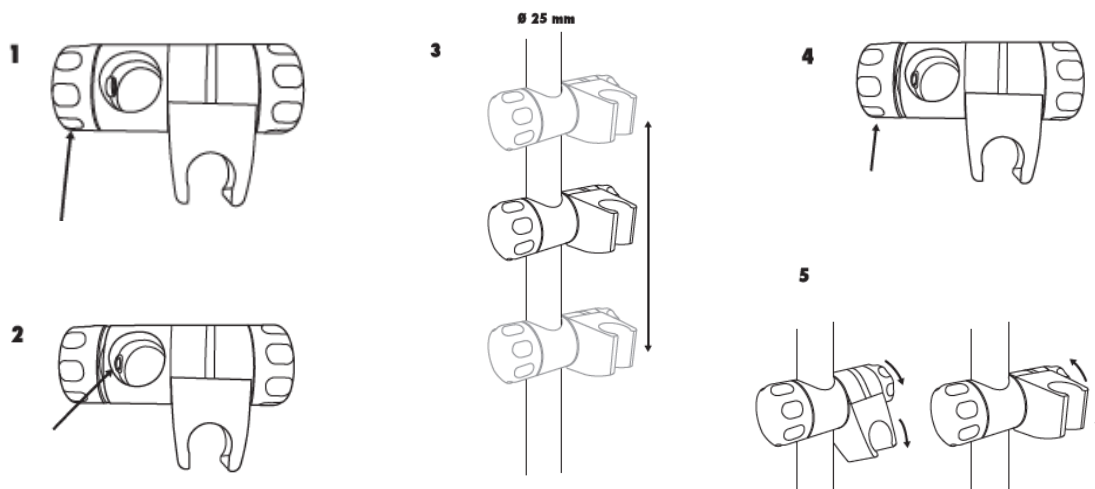

Montageanleitung
Konusgleiter Ø 25 mm für Brausestangen
EAN 2077822411213

Bitte lesen Sie die Montageanleitung sorgfältig durch und bewahren Sie diese auf, da wichtige Informationen enthalten sind.

1. Öffnen Sie die Feststellschraube des Gleiters.
2. Stellen Sie sicher, dass sich die innenseitige Fixierschraube auf einer Ebene mit der Öffnung befindet.
3. Bringen Sie den Brausestangengleiter an der Brausestange an. Passen Sie die Höhe entsprechend an.
4. Wenn die gewünschte Höhe erreicht ist, schließen Sie die Feststellschraube.
5. Drehen Sie den Brausehalter mit Hilfe der Feststellschraube in die gewünschte Position.

Globus Fachmärkte GmbH & Co. KG
Zeichenstraße 8
66333 Völklingen
Für den Reklamationsfall:
Herstelleradresse und Order Nr. aufbewahren
www.globus-baumarkt.de

Notice de montage
Curseur conique Ø 25 mm pour barres de douche
EAN 2077822411213

Veillez lire attentivement la notice de montage et conservez-la car elle contient des informations importantes.

1. Dévissez la vis de blocage du curseur.
2. Assurez-vous que la vis de fixation intérieure et l'orifice sont dans un même plan.
3. Placez le curseur de barre de douche sur la barre de douche. Ajustez la hauteur en conséquence.
4. Une fois la hauteur souhaitée atteinte, vissez la vis de blocage.
5. À l'aide de la vis de blocage, amenez le support de douche dans la position souhaitée.

Lees de montagehandleiding aandachtig door en bewaar deze omdat deze belangrijke informatie bevat.

1. Open de borgschroef van de houder.
2. Zorg ervoor dat de bevestigingsschroef aan de binnenkant gelijk ligt met de opening.
3. Bevestig de douchekophouder op de douchestang. Pas de hoogte naar wens aan.
4. Draai de borgschroef vast als de gewenste hoogte is bereikt.
5. Draai de douchekophouder met de borgschroef in de gewenste positie.