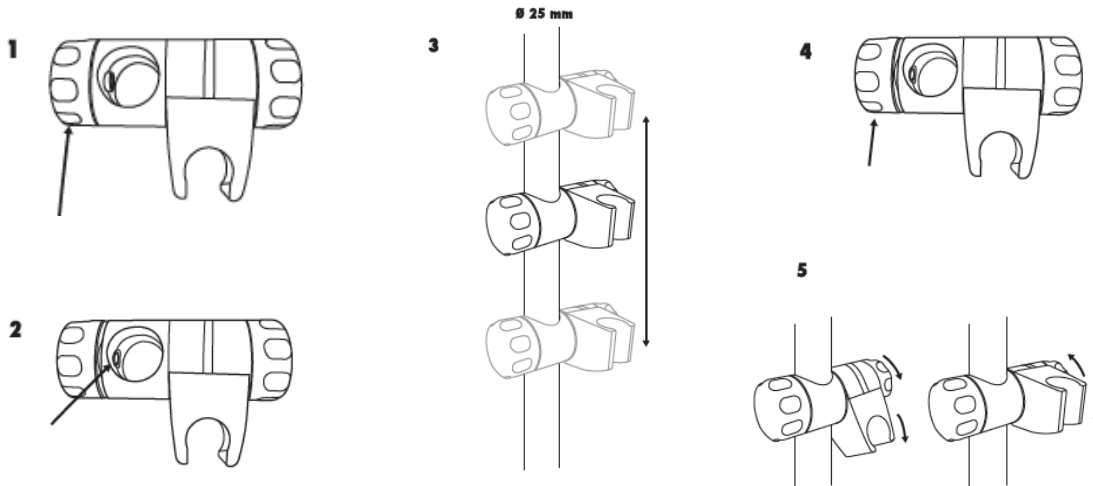

Montageanleitung
Konusgleiter Ø 25 mm für Brausestangen
EAN 2077822411213

Bitte lesen Sie die Montageanleitung sorgfältig durch und bewahren Sie diese auf, da wichtige Informationen enthalten sind.

1. Öffnen Sie die Feststellschraube des Gleiters.
2. Stellen Sie sicher, dass sich die innenseitige Fixierschraube auf einer Ebene mit der Öffnung befindet.
3. Bringen Sie den Brausestangengleiter an der Brausestange an. Passen Sie die Höhe entsprechend an.
4. Wenn die gewünschte Höhe erreicht ist, schließen Sie die Feststellschraube.
5. Drehen Sie den Brausehalter mit Hilfe der Feststellschraube in die gewünschte Position.

Veillez lire attentivement la notice de montage et conservez-la car elle contient des informations importantes.

1. Dévissez la vis de blocage du curseur.
2. Assurez-vous que la vis de fixation intérieure et l'orifice sont dans un même plan.
3. Placez le curseur de barre de douche sur la barre de douche. Ajustez la hauteur en conséquence.
4. Une fois la hauteur souhaitée atteinte, vissez la vis de blocage.
5. À l'aide de la vis de blocage, amenez le support de douche dans la position souhaitée.

Globus Fachmärkte GmbH & Co. KG
Zechenstraße 8
66333 Völklingen, Allemagne
En cas de réclamations:
conservez l'adresse du fabricant et le numéro de commande
www.globus-baumarkt.de

Montagehandleiding
Douchekophouder Ø 25 mm
EAN 2077822411213

Lees de montagehandleiding aandachtig door en bewaar deze omdat deze belangrijke informatie bevat.

1. Open de borgschroef van de houder.
2. Zorg ervoor dat de bevestigingsschroef aan de binnenkant gelijk ligt met de opening.
3. Bevestig de douchekophouder op de douchestang. Pas de hoogte naar wens aan.
4. Draai de borgschroef vast als de gewenste hoogte is bereikt.
5. Draai de douchekophouder met de borgschroef in de gewenste positie.