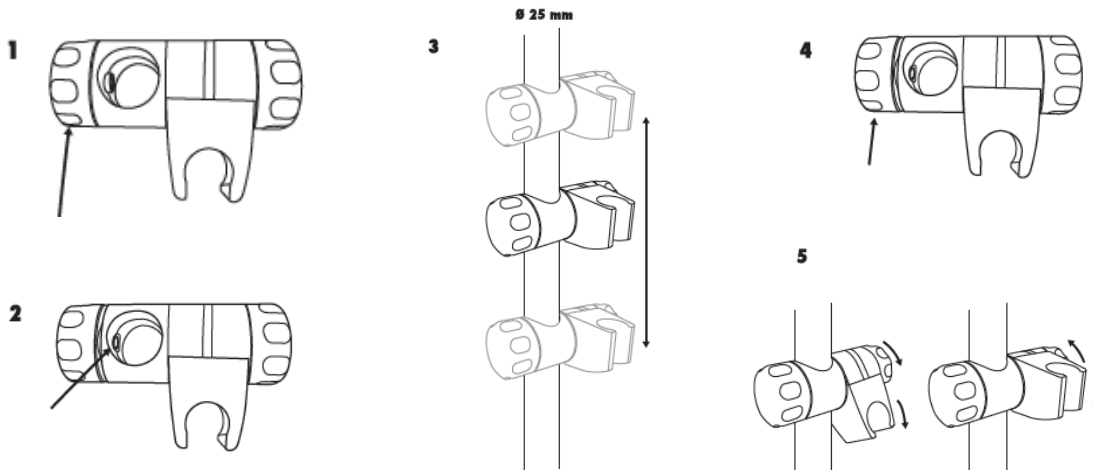

Montageanleitung
Konusgleiter Ø 25 mm für Brausestangen
EAN 2077822411213

Bitte lesen Sie die Montageanleitung sorgfältig durch und bewahren Sie diese auf, da wichtige Informationen enthalten sind.

1. Öffnen Sie die Feststellschraube des Gleiters.
2. Stellen Sie sicher, dass sich die innenseitige Fixierschraube auf einer Ebene mit der Öffnung befindet.
3. Bringen Sie den Brausestangengleiter an der Brausestange an. Passen Sie die Höhe entsprechend an.
4. Wenn die gewünschte Höhe erreicht ist, schließen Sie die Feststellschraube.
5. Drehen Sie den Brausehalter mit Hilfe der Feststellschraube in die gewünschte Position.

Globus Fachmärkte GmbH & Co. KG
Zeichenstraße 8
66333 Völklingen
Für den Reklamationsfall:
Herstelleradresse und Order Nr. aufbewahren
www.globus-baumarkt.de

Notice de montage
Curseur conique Ø 25 mm pour barres de douche
EAN 2077822411213

Veillez lire attentivement la notice de montage et conservez-la car elle contient des informations importantes.

1. Dévissez la vis de blocage du curseur.
2. Assurez-vous que la vis de fixation intérieure et l'orifice sont dans un même plan.
3. Placez le curseur de barre de douche sur la barre de douche. Ajustez la hauteur en conséquence.
4. Une fois la hauteur souhaitée atteinte, vissez la vis de blocage.
5. À l'aide de la vis de blocage, amenez le support de douche dans la position souhaitée.

Lees de montagehandleiding aandachtig door en bewaar deze omdat deze belangrijke informatie bevat.

1. Open de borgschroef van de houder.
2. Zorg ervoor dat de bevestigingsschroef aan de binnenkant gelijk ligt met de opening.
3. Bevestig de douchekophouder op de douchestang. Pas de hoogte naar wens aan.
4. Draai de borgschroef vast als de gewenste hoogte is bereikt.
5. Draai de douchekophouder met de borgschroef in de gewenste positie.