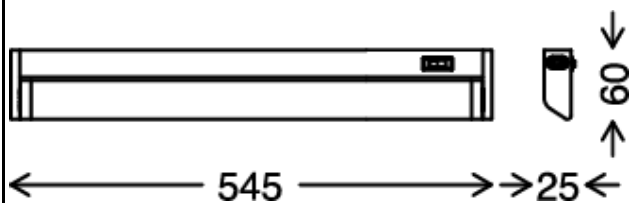

BRILONER®

Briloner Leuchten GmbH & Co. KG
Am Steinbach 14, D-59872 Meschede

205104TF

LED Unterbauleuchte

Kunststoff / grau

inkl. 1 x LED-Platine 6,5W 720lm

Lebensdauer 25.000h, Ra>=80

Lichtfarbe in drei Stufen einstellbar 2700K / 4000K / 6500K

beweglicher Reflektor,

inkl. Verbindungskabel, erweiterbar, inkl. weißem Netzkabel 1,8m, inkl. 1 x Verbinder

10cm, inkl. je 2 x Schrauben und Dübel

IP20

545x60x25mm (LxBxH)

4 059709 004884