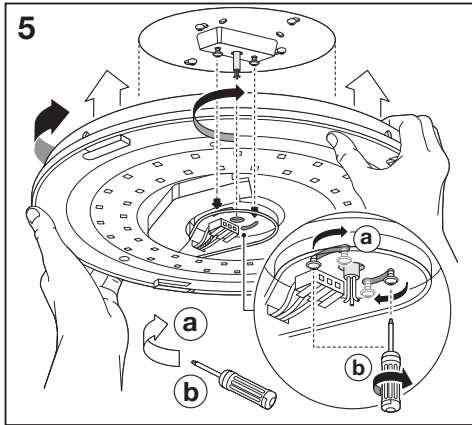

ORBIS SPARKLE REMOTE CCT

	EAN	W	lm	K	Δ (°C)	V~	mA	Hz	PF
ORBIS SPARKLE 600 MM 38W 827-865 REMOTE-CCT	4058075260337	38	3600	2800-6000	-20...+40	220-240	180	50/60	>0.9

C10449057
G11055707
25.01.2019

LEDVANCE GmbH
Steinerne Furt 62
86167 Augsburg, Germany
www.ledvance.com