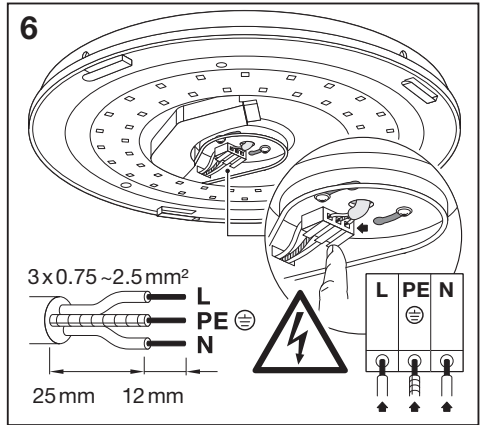

ORBIS SPARKLE REMOTE CCT

	EAN	W	lm	K	Δ (°C)	V~	mA	Hz	PF
ORBIS SPARKLE 600 MM 38W 827-865 REMOTE-CCT	4058075260337	38	3600	2800-6000	-20...+40	220-240	180	50/60	>0.9

C10449057
G11055707
25.01.2019

LEDVANCE GmbH
Steinerne Furt 62
86167 Augsburg, Germany
www.ledvance.com