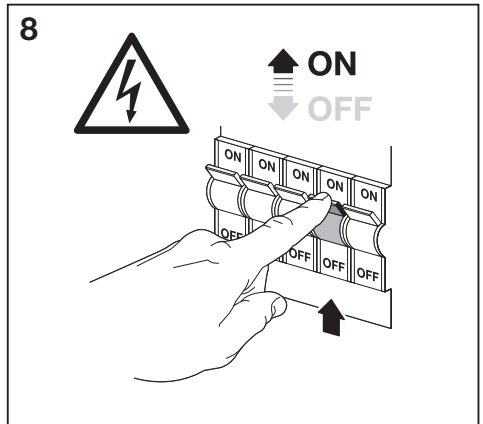

ORBIS SPARKLE REMOTE CCT

	EAN	W	lm	K	Δ (°C)	V~	mA	Hz	PF
ORBIS SPARKLE 600 MM 38W 827-865 REMOTE-CCT	4058075260337	38	3600	2800-6000	-20...+40	220-240	180	50/60	>0.9

C10449057
G11055707
25.01.2019

LEDVANCE GmbH
Steinerne Furt 62
86167 Augsburg, Germany
www.ledvance.com