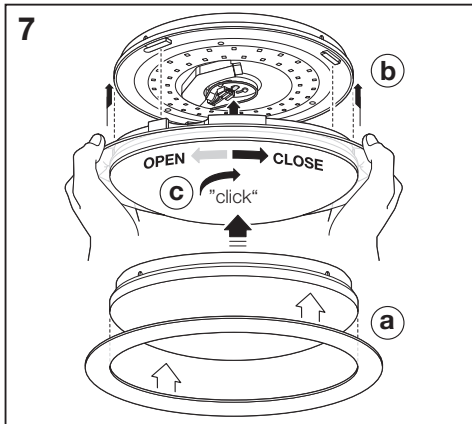

ORBIS SPARKLE REMOTE CCT

	EAN	W	lm	K	Δ (°C)	V~	mA	Hz	PF
ORBIS SPARKLE 600 MM 38W 827-865 REMOTE-CCT	4058075260337	38	3600	2800-6000	-20...+40	220-240	180	50/60	>0.9

C10449057
G11055707
25.01.2019

LEDVANCE GmbH
Steinerne Furt 62
86167 Augsburg, Germany
www.ledvance.com