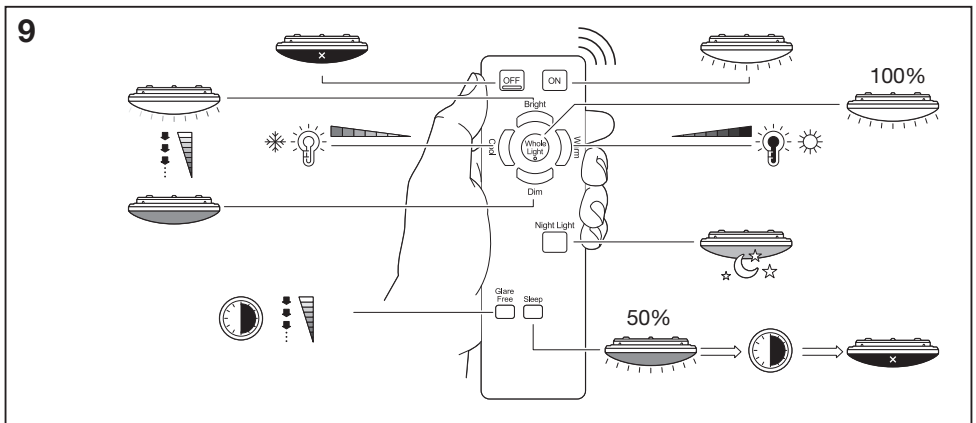

ORBIS SPARKLE REMOTE CCT

	EAN	W	lm	K	Δ (°C)	V~	mA	Hz	PF
ORBIS SPARKLE 600 MM 38W 827-865 REMOTE-CCT	4058075260337	38	3600	2800-6000	-20...+40	220-240	180	50/60	>0.9

C10449057
G11055707
25.01.2019

LEDVANCE GmbH
Steinerne Furt 62
86167 Augsburg, Germany
www.ledvance.com