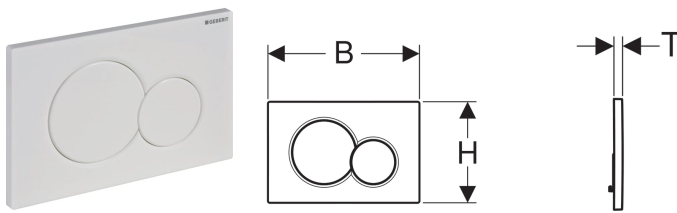

## Geberit Betätigungsplatte Sigma01, für 2-Mengen-Spülung

Beispielbild

### Verwendungszwecke

- Zur Spülauslösung bei Geberit Sigma UP-Spülkästen

### Lieferumfang

- Befestigungsrahmen
- 2 Distanzbolzen
- 2 Drückerstangen

Art-Nr.	Farbe / Oberfläche	Werkstoff	B	H	T	VE1	VE2	VE3	VE4
115.770.11.5	weiß-alpin	Kunststoff	24.6 cm	16.4 cm	1.3 cm	1 St.	10 St.	180 St.	360 St.
115.770.21.5	hochglanz-verchromt	Kunststoff	24.6 cm	16.4 cm	1.3 cm	1 St.	10 St.	180 St.	360 St.
115.770.46.5	mattverchromt	Kunststoff	24.6 cm	16.4 cm	1.3 cm	1 St.	10 St.	180 St.	360 St.
115.770.DT.5	edelmessing galvanisiert	Kunststoff	24.6 cm	16.4 cm	1.3 cm			1 St.	10 St.
115.770.DW.5	tiefschwarz RAL 9005	Kunststoff	24.6 cm	16.4 cm	1.3 cm			1 St.	10 St.
115.770.KA.5	Platte: hochglanz-verchromt Tasten: mattverchromt	Kunststoff	24.6 cm	16.4 cm	1.3 cm			1 St.	10 St.
115.770.LA.5	Platte: weiß Taste Vollmenge: gelb Taste Teilmenge: grün	Kunststoff	24.6 cm	16.4 cm	1.3 cm				1 St.
115.770.LB.5	Platte: weiß Taste Vollmenge: blau Taste Teilmenge: rot	Kunststoff	24.6 cm	16.4 cm	1.3 cm				1 St.
115.770.JQ.5	mattchrom-lackiert, easy-to-clean-be	Kunststoff	24.6 cm	16.4 cm	1.3 cm				Neu

### Zubehör

- Einschub für Geberit DuoFresh Stick, für Sigma UP-Spülkästen 12 cm
- Geberit DuoFresh Modul mit automatischer Auslösung und Einschub für Geberit DuoFresh Stick, für Sigma UP-Spülkästen 12 cm
- Geberit DuoFresh Modul mit manueller Auslösung und Einschub für Geberit DuoFresh Stick, für Sigma UP-Spülkästen 12 cm
- Geberit Verlängerungsset für Sigma, Omega und Kappa UP-Spülkästen