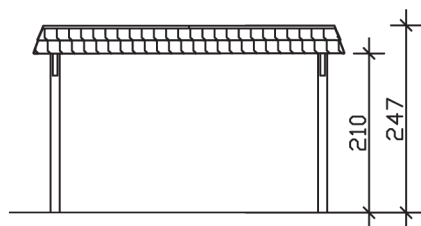

▶ Flachdach-Carport

409 X 628 cm

Carport Wendland rote Blende

- ▶ Massive Konstruktion aus hochwertigem Leimholz (BSH-Fichte)
- ▶ Farblich behandelt in weiß
- ▶ Dachschalung mit EPDM-Folie
- ▶ Pfosten 12 x 12 cm

► Datenblatt / Baubeschreibung		Carport Wendland rote Blende
Material		Leimholz, Fichte
Farbbehandlung		Lasiert in Weiß
Pfostenstärke		12 x 12 cm
Breite		409 cm
Tiefe		628 cm
Grundfläche		25,69 m ²
Umbauter Raum		61,90 m ³
Breite Sockelmaß		365 cm
Tiefe Sockelmaß		496 cm
Durchfahrtshöhe vorne		210 cm
Durchfahrtshöhe hinten		198 cm
Durchfahrtsbreite		341 cm
Firsthöhe		247 cm
Traufenhöhe		235 cm
Schneelast		1,25 kN/m ²
Dachform		Flachdach
Dachfläche		21,79 m ²
Dachneigung		1,2 °

Dachstärke	20 mm
Wasserablauf	nach hinten
Pfostenabstand Tiefe	230 cm
Pfostenanzahl	6
Oberfläche Holz	113,41 m ²
Im Lieferumfang enthalten	H-Pfostenanker zum Einbetonieren, Montagematerial, Aufbauanleitung
Anzahl Packstücke	2
Gesamt-Gewicht	849 kg
Verpackung	Paket 1: B 120 cm x L 380 cm x H 65 cm Gewicht 785 kg Paket 2: B 50 cm x L 50 cm x H 40 cm Gewicht 64 kg
Artikelnummer	244263-11-35
EAN-Nummer	4018211025466
Lieferhinweis	Für die Anlieferung muss die Zufahrt für 40 t-LKW möglich sein! Die Anlieferung erfolgt frei Bordsteinkante (Festland Deutschland).
Garantie	5 Jahre gemäß unseren Garantiebedingungen

Carport Wendland rote Blende

Ansicht vorne

Ansicht Seite

Grundriss

Carport Wendland rote Blende

Schnitte und Ansichten Maßstab 1:100