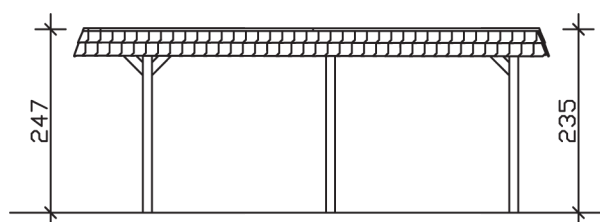

▶ Flachdach-Carport

409 X 628 cm

Carport Wendland rote Blende

- ▶ Massive Konstruktion aus hochwertigem Leimholz (BSH-Fichte)
- ▶ Farblich behandelt in weiß
- ▶ Dachschalung mit EPDM-Folie
- ▶ Pfosten 12 x 12 cm

► Datenblatt / Baubeschreibung		Carport Wendland rote Blende
Material		Leimholz, Fichte
Farbbehandlung		Lasiert in Weiß
Pfostenstärke		12 x 12 cm
Breite		409 cm
Tiefe		628 cm
Grundfläche		25,69 m ²
Umbauter Raum		61,90 m ³
Breite Sockelmaß		365 cm
Tiefe Sockelmaß		496 cm
Durchfahrtshöhe vorne		210 cm
Durchfahrtshöhe hinten		198 cm
Durchfahrtsbreite		341 cm
Firsthöhe		247 cm
Traufenhöhe		235 cm
Schneelast		1,25 kN/m ²
Dachform		Flachdach
Dachfläche		21,79 m ²
Dachneigung		1,2 °

Dachstärke	20 mm
Wasserablauf	nach hinten
Pfostenabstand Tiefe	230 cm
Pfostenanzahl	6
Oberfläche Holz	113,41 m ²
Im Lieferumfang enthalten	H-Pfostenanker zum Einbetonieren, Montagematerial, Aufbauanleitung
Anzahl Packstücke	2
Gesamt-Gewicht	849 kg
Verpackung	Paket 1: B 120 cm x L 380 cm x H 65 cm Gewicht 785 kg Paket 2: B 50 cm x L 50 cm x H 40 cm Gewicht 64 kg
Artikelnummer	244263-11-35
EAN-Nummer	4018211025466
Lieferhinweis	Für die Anlieferung muss die Zufahrt für 40 t-LKW möglich sein! Die Anlieferung erfolgt frei Bordsteinkante (Festland Deutschland).
Garantie	5 Jahre gemäß unseren Garantiebedingungen

Carport Wendland rote Blende

Ansicht vorne

Ansicht Seite

Grundriss

Carport Wendland rote Blende

Schnitte und Ansichten Maßstab 1:100