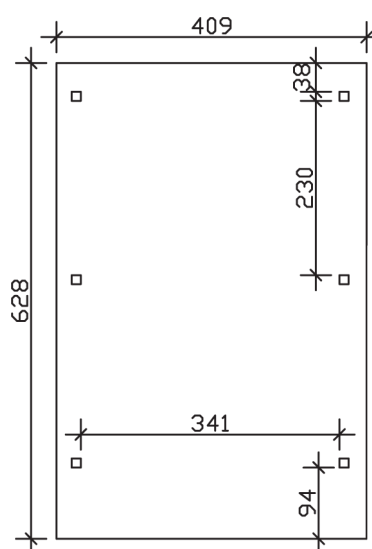

▶ Flachdach-Carport

409 X 628 cm

Carport Wendland rote Blende

- ▶ Massive Konstruktion aus hochwertigem Leimholz (BSH-Fichte)
- ▶ Farblich behandelt in weiß
- ▶ Dachschalung mit EPDM-Folie
- ▶ Pfosten 12 x 12 cm

► Datenblatt / Baubeschreibung		Carport Wendland rote Blende
Material		Leimholz, Fichte
Farbbehandlung		Lasiert in Weiß
Pfostenstärke		12 x 12 cm
Breite		409 cm
Tiefe		628 cm
Grundfläche		25,69 m ²
Umbauter Raum		61,90 m ³
Breite Sockelmaß		365 cm
Tiefe Sockelmaß		496 cm
Durchfahrtshöhe vorne		210 cm
Durchfahrtshöhe hinten		198 cm
Durchfahrtsbreite		341 cm
Firsthöhe		247 cm
Traufenhöhe		235 cm
Schneelast		1,25 kN/m ²
Dachform		Flachdach
Dachfläche		21,79 m ²
Dachneigung		1,2 °

Dachstärke	20 mm
Wasserablauf	nach hinten
Pfostenabstand Tiefe	230 cm
Pfostenanzahl	6
Oberfläche Holz	113,41 m ²
Im Lieferumfang enthalten	H-Pfostenanker zum Einbetonieren, Montagematerial, Aufbauanleitung
Anzahl Packstücke	2
Gesamt-Gewicht	849 kg
Verpackung	Paket 1: B 120 cm x L 380 cm x H 65 cm Gewicht 785 kg Paket 2: B 50 cm x L 50 cm x H 40 cm Gewicht 64 kg
Artikelnummer	244263-11-35
EAN-Nummer	4018211025466
Lieferhinweis	Für die Anlieferung muss die Zufahrt für 40 t-LKW möglich sein! Die Anlieferung erfolgt frei Bordsteinkante (Festland Deutschland).
Garantie	5 Jahre gemäß unseren Garantiebedingungen

Carport Wendland rote Blende

Ansicht vorne

Ansicht Seite

Grundriss

Carport Wendland rote Blende

Schnitte und Ansichten Maßstab 1:100