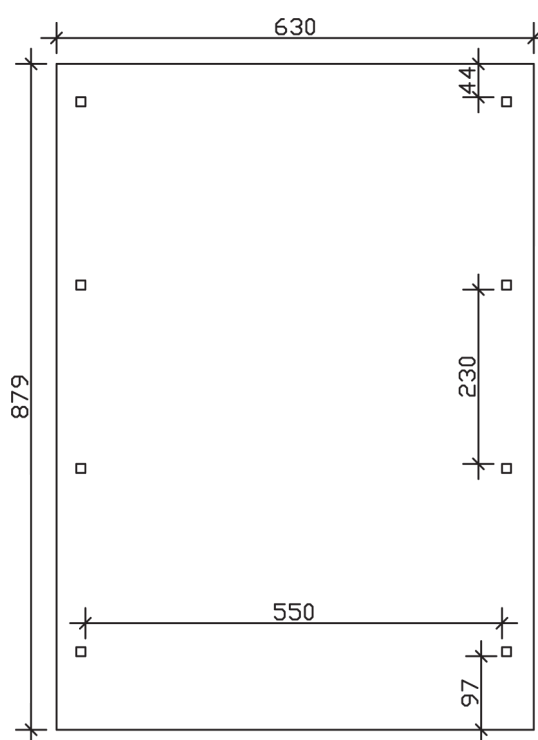

## Carport Wendland rote Blende

- ▶ Massive Konstruktion aus hochwertigem Leimholz (BSH-Fichte)
- ▶ Farblich behandelt in eiche hell
- ▶ Dachschalung mit EPDM-Folie
- ▶ Pfosten 12 x 12 cm

► Datenblatt / Baubeschreibung		Carport Wendland rote Blende
Material		Leimholz, Fichte
Farbbehandlung		Lasiert in Eiche hell
Pfostenstärke		12 x 12 cm
Breite		630 cm
Tiefe		879 cm
Grundfläche		55,38 m <sup>2</sup>
Umbauter Raum		135,40 m <sup>3</sup>
Breite Sockelmaß		574 cm
Tiefe Sockelmaß		738 cm
Durchfahrtshöhe vorne		216 cm
Durchfahrtshöhe hinten		199 cm
Durchfahrtsbreite		550 cm
Firsthöhe		253 cm
Traufenhöhe		236 cm
Schneelast		1,25 kN/m <sup>2</sup>
Dachform		Flachdach
Dachfläche		49,64 m <sup>2</sup>
Dachneigung		1,2 °

<b>Dachstärke</b>	20 mm
<b>Wasserablauf</b>	nach hinten
<b>Pfostenabstand Tiefe</b>	230 cm
<b>Pfostenanzahl</b>	8
<b>Oberfläche Holz</b>	232,39 m <sup>2</sup>
<b>Im Lieferumfang enthalten</b>	H-Pfostenanker zum Einbetonieren, Montagematerial, Aufbauanleitung
<b>Anzahl Packstücke</b>	2
<b>Gesamt-Gewicht</b>	1760 kg
<b>Verpackung</b>	Paket 1: B 120 cm x L 610 cm x H 87 cm Gewicht 1662 kg Paket 2: B 50 cm x L 50 cm x H 60 cm Gewicht 98 kg
<b>Artikelnummer</b>	244614-01-35
<b>EAN-Nummer</b>	4018211026159
<b>Lieferhinweis</b>	Für die Anlieferung muss die Zufahrt für 40 t-LKW möglich sein! Die Anlieferung erfolgt frei Bordsteinkante (Festland Deutschland).
<b>Garantie</b>	5 Jahre gemäß unseren Garantiebedingungen

## Carport Wendland rote Blende

Ansicht vorne

Ansicht Seite

Grundriss

### Carport Wendland rote Blende

Schnitte und Ansichten Maßstab 1:100