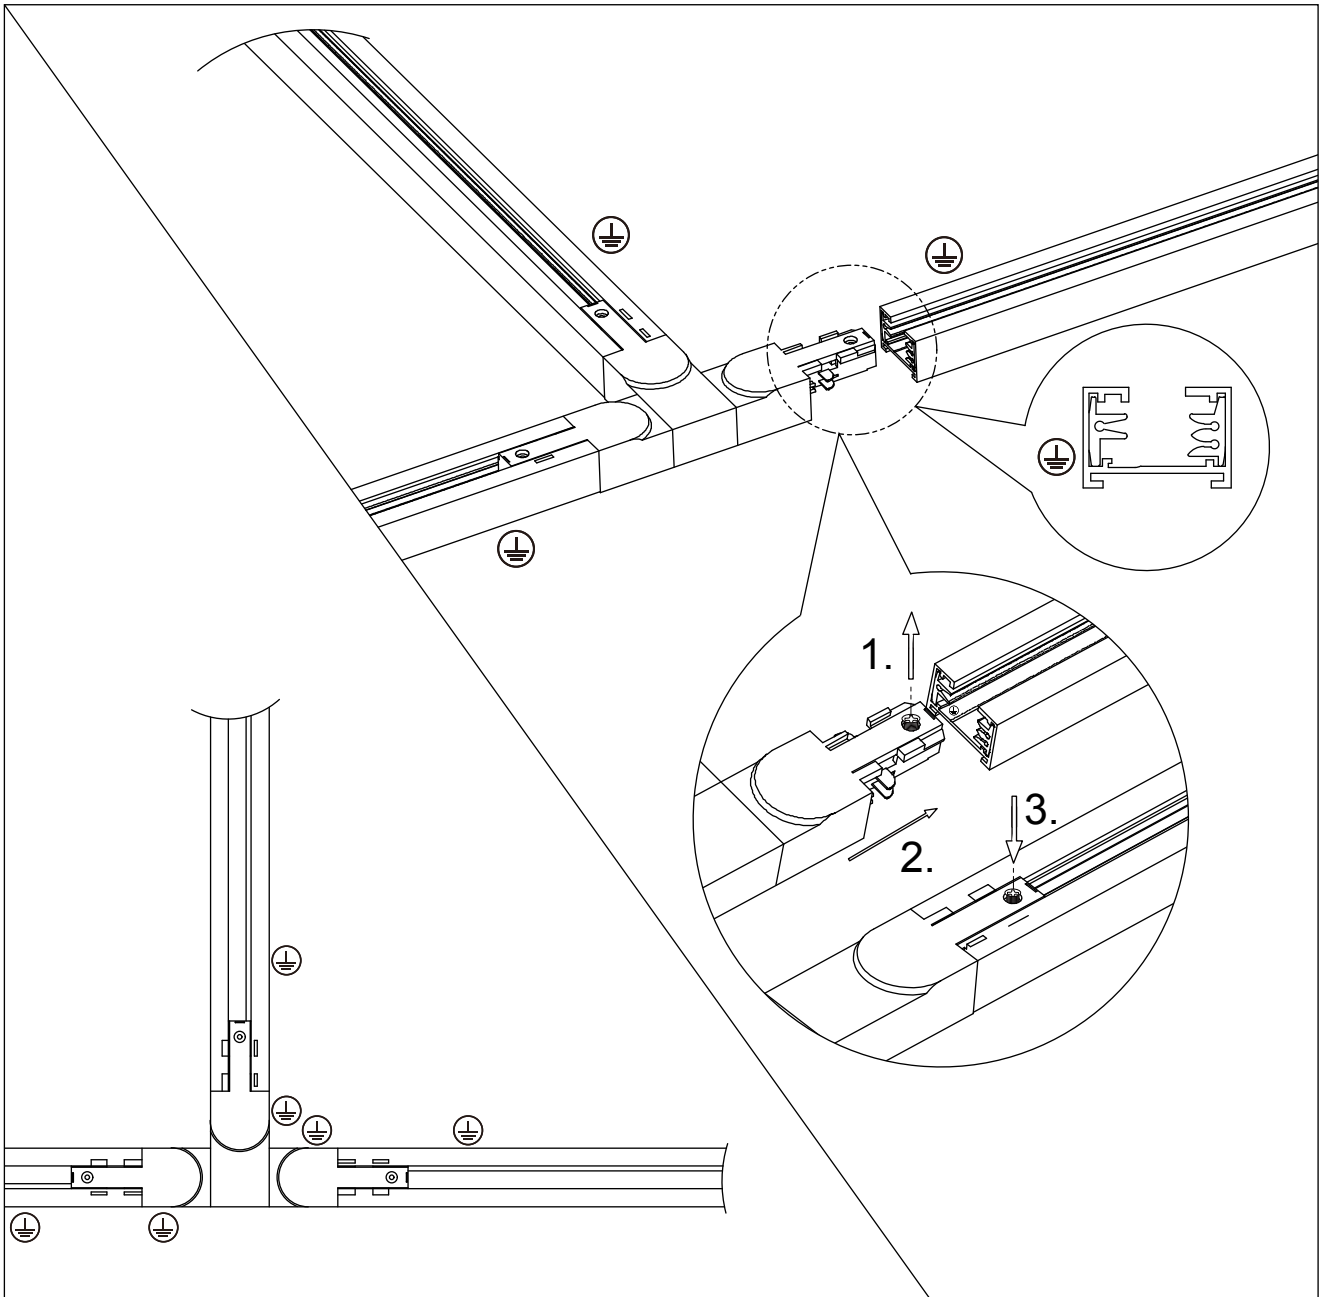

(SR) UPOZORENJE!

Prije početka montađe, pažljivo pročitajte sigurnosne upute!

230V~50Hz, max. 2x 600W

trio-lighting.com
702331A