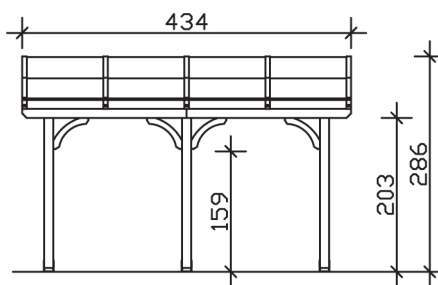

▶ Massive Konstruktion aus hochwertigem Leimholz (BSH-Fichte)

434 X 289 cm

Venezia

- ▶ Stilvoll geschwungene Sparren
- ▶ Dacheindeckung Polycarbonat-Doppelstegplatte in klar
- ▶ Pfosten 12 x 12 cm
- ▶ Inklusive Aufschraubstützen

► Datenblatt / Baubeschreibung		Venezia 434 x 289cm
Material	Leimholz, Fichte	
Farbbehandlung	Lasiert in Weiß	
Pfostenstärke	12 x 12 cm	
Breite	434 cm	
Tiefe	289 cm	
Grundfläche	12,54 m ²	
Umbauter Raum	32,29 m ³	
Schneelast	1,65 kN/m ²	
Dachfläche	12,54 m ²	
Material Dacheindeckung	Polycarbonat-Doppelstegplatten 10 mm - klar	
Dachstärke	10 mm	
Montageart	Wandanbau	
Gesamthöhe hinten	286 cm	
Gesamthöhe vorne	229 cm	
Durchgangshöhe vorne	203 cm	
Pfostenabstand Breite	170 cm	
Pfostenabstand Tiefe	255 cm	

Oberfläche Holz	15,62 m ²
Im Lieferumfang enthalten	Aufschraubstützen, Montagematerial, Aufbauanleitung
Nicht im Lieferumfang enthalten	Dübel für die Wandmontage und Wandanschlussprofil
Verpackung	Paket 1: B 120 cm x L 317 cm x H 43 cm Gewicht 250,000 kg
Artikelnummer	207862-11-25
EAN-Nummer	4018211000272
Lieferhinweis	Für die Anlieferung muss die Zufahrt für 40 t-LKW möglich sein! Die Anlieferung erfolgt frei Bordsteinkante (Festland Deutschland).
Garantie	5 Jahre gemäß unseren Garantiebedingungen

Venezia 434 X 289cm

Ansicht vorne

Ansicht Seite

Grundriss

Venezia 434 X 289cm

Schnitte und Ansichten Maßstab 1:100