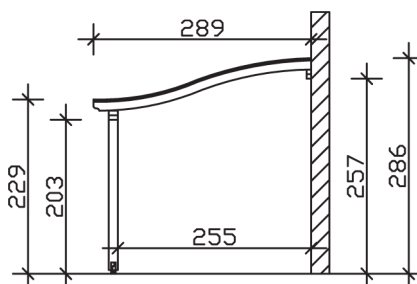

▶ Massive Konstruktion aus hochwertigem Leimholz (BSH-Fichte)

434 X 289 cm

Venezia

- ▶ Stilvoll geschwungene Sparren
- ▶ Dacheindeckung Polycarbonat-Doppelstegplatte in klar
- ▶ Pfosten 12 x 12 cm
- ▶ Inklusive Aufschraubstützen

► Datenblatt / Baubeschreibung		Venezia 434 x 289cm
Material	Leimholz, Fichte	
Farbbehandlung	Lasiert in Weiß	
Pfostenstärke	12 x 12 cm	
Breite	434 cm	
Tiefe	289 cm	
Grundfläche	12,54 m ²	
Umbauter Raum	32,29 m ³	
Schneelast	1,65 kN/m ²	
Dachfläche	12,54 m ²	
Material Dacheindeckung	Polycarbonat-Doppelstegplatten 10 mm - klar	
Dachstärke	10 mm	
Montageart	Wandanbau	
Gesamthöhe hinten	286 cm	
Gesamthöhe vorne	229 cm	
Durchgangshöhe vorne	203 cm	
Pfostenabstand Breite	170 cm	
Pfostenabstand Tiefe	255 cm	

Oberfläche Holz	15,62 m ²
Im Lieferumfang enthalten	Aufschraubstützen, Montagematerial, Aufbauanleitung
Nicht im Lieferumfang enthalten	Dübel für die Wandmontage und Wandanschlussprofil
Verpackung	Paket 1: B 120 cm x L 317 cm x H 43 cm Gewicht 250,000 kg
Artikelnummer	207862-11-25
EAN-Nummer	4018211000272
Lieferhinweis	Für die Anlieferung muss die Zufahrt für 40 t-LKW möglich sein! Die Anlieferung erfolgt frei Bordsteinkante (Festland Deutschland).
Garantie	5 Jahre gemäß unseren Garantiebedingungen

Venezia 434 X 289cm

Ansicht vorne

Ansicht Seite

Grundriss

Venezia 434 X 289cm

Schnitte und Ansichten Maßstab 1:100