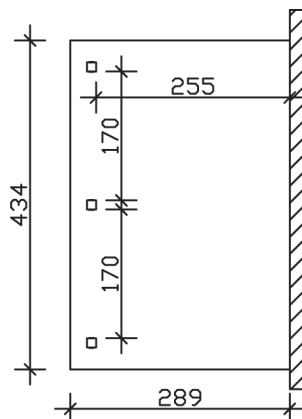

▶ Massive Konstruktion aus hochwertigem Leimholz (BSH-Fichte)

434 X 289 cm

Venezia

- ▶ Stilvoll geschwungene Sparren
- ▶ Dacheindeckung Polycarbonat-Doppelstegplatte in klar
- ▶ Pfosten 12 x 12 cm
- ▶ Inklusive Aufschraubstützen

► Datenblatt / Baubeschreibung		Venezia 434 x 289cm
Material	Leimholz, Fichte	
Farbbehandlung	Lasiert in Weiß	
Pfostenstärke	12 x 12 cm	
Breite	434 cm	
Tiefe	289 cm	
Grundfläche	12,54 m ²	
Umbauter Raum	32,29 m ³	
Schneelast	1,65 kN/m ²	
Dachfläche	12,54 m ²	
Material Dacheindeckung	Polycarbonat-Doppelstegplatten 10 mm - klar	
Dachstärke	10 mm	
Montageart	Wandanbau	
Gesamthöhe hinten	286 cm	
Gesamthöhe vorne	229 cm	
Durchgangshöhe vorne	203 cm	
Pfostenabstand Breite	170 cm	
Pfostenabstand Tiefe	255 cm	

Oberfläche Holz	15,62 m ²
Im Lieferumfang enthalten	Aufschraubstützen, Montagematerial, Aufbauanleitung
Nicht im Lieferumfang enthalten	Dübel für die Wandmontage und Wandanschlussprofil
Verpackung	Paket 1: B 120 cm x L 317 cm x H 43 cm Gewicht 250,000 kg
Artikelnummer	207862-11-25
EAN-Nummer	4018211000272
Lieferhinweis	Für die Anlieferung muss die Zufahrt für 40 t-LKW möglich sein! Die Anlieferung erfolgt frei Bordsteinkante (Festland Deutschland).
Garantie	5 Jahre gemäß unseren Garantiebedingungen

Venezia 434 X 289cm

Ansicht vorne

Ansicht Seite

Grundriss

Venezia 434 X 289cm

Schnitte und Ansichten Maßstab 1:100