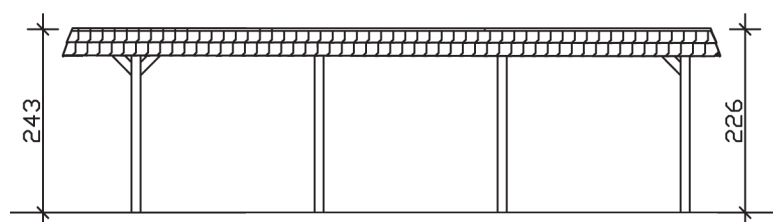

▶ Flachdach-Carport

362 X 870 cm

Carport Wendland rote Blende

- ▶ Massive Konstruktion aus hochwertigem Leimholz (BSH-Fichte)
- ▶ Farblich behandelt in schiefergrau
- ▶ Dachschalung mit EPDM-Folie
- ▶ Pfosten 12 x 12 cm

► Datenblatt / Baubeschreibung		Carport Wendland rote Blende
Material		Leimholz, Fichte
Farbbehandlung		Lasiert in Schiefergrau
Pfostenstärke		12 x 12 cm
Breite		362 cm
Tiefe		870 cm
Grundfläche		31,49 m ²
Umbauter Raum		73,85 m ³
Breite Sockelmaß		315 cm
Tiefe Sockelmaß		738 cm
Durchfahrtshöhe vorne		206 cm
Durchfahrtshöhe hinten		189 cm
Durchfahrtsbreite		291 cm
Firsthöhe		243 cm
Traufenhöhe		226 cm
Schneelast		1,05 kN/m ²
Dachform		Flachdach
Dachfläche		26,84 m ²
Dachneigung		1,2 °

Dachstärke	20 mm
Wasserablauf	nach hinten
Pfostenabstand Tiefe	230 cm
Pfostenanzahl	8
Oberfläche Holz	143,72 m ²
Im Lieferumfang enthalten	H-Pfostenanker zum Einbetonieren, Montagematerial, Aufbauanleitung
Anzahl Packstücke	2
Gesamt-Gewicht	1032 kg
Verpackung	Paket 1: B 120 cm x L 330 cm x H 85 cm Gewicht 932 kg Paket 2: B 50 cm x L 50 cm x H 60 cm Gewicht 100 kg
Artikelnummer	244119-13-35
EAN-Nummer	4018211031399
Lieferhinweis	Für die Anlieferung muss die Zufahrt für 40 t-LKW möglich sein! Die Anlieferung erfolgt frei Bordsteinkante (Festland Deutschland).
Garantie	5 Jahre gemäß unseren Garantiebedingungen

Carport Wendland rote Blende

Ansicht vorne

Ansicht Seite

Grundriss

Carport Wendland rote Blende

Schnitte und Ansichten Maßstab 1:100