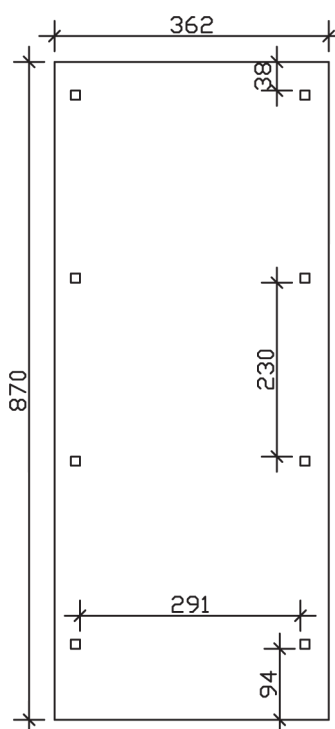

▶ Flachdach-Carport

362 X 870 cm

Carport Wendland rote Blende

- ▶ Massive Konstruktion aus hochwertigem Leimholz (BSH-Fichte)
- ▶ Farblich behandelt in schiefergrau
- ▶ Dachschalung mit EPDM-Folie
- ▶ Pfosten 12 x 12 cm

► Datenblatt / Baubeschreibung		Carport Wendland rote Blende
Material		Leimholz, Fichte
Farbbehandlung		Lasiert in Schiefergrau
Pfostenstärke		12 x 12 cm
Breite		362 cm
Tiefe		870 cm
Grundfläche		31,49 m ²
Umbauter Raum		73,85 m ³
Breite Sockelmaß		315 cm
Tiefe Sockelmaß		738 cm
Durchfahrtshöhe vorne		206 cm
Durchfahrtshöhe hinten		189 cm
Durchfahrtsbreite		291 cm
Firsthöhe		243 cm
Traufenhöhe		226 cm
Schneelast		1,05 kN/m ²
Dachform		Flachdach
Dachfläche		26,84 m ²
Dachneigung		1,2 °

Dachstärke	20 mm
Wasserablauf	nach hinten
Pfostenabstand Tiefe	230 cm
Pfostenanzahl	8
Oberfläche Holz	143,72 m ²
Im Lieferumfang enthalten	H-Pfostenanker zum Einbetonieren, Montagematerial, Aufbauanleitung
Anzahl Packstücke	2
Gesamt-Gewicht	1032 kg
Verpackung	Paket 1: B 120 cm x L 330 cm x H 85 cm Gewicht 932 kg Paket 2: B 50 cm x L 50 cm x H 60 cm Gewicht 100 kg
Artikelnummer	244119-13-35
EAN-Nummer	4018211031399
Lieferhinweis	Für die Anlieferung muss die Zufahrt für 40 t-LKW möglich sein! Die Anlieferung erfolgt frei Bordsteinkante (Festland Deutschland).
Garantie	5 Jahre gemäß unseren Garantiebedingungen

Carport Wendland rote Blende

Ansicht vorne

Ansicht Seite

Grundriss

Carport Wendland rote Blende

Schnitte und Ansichten Maßstab 1:100