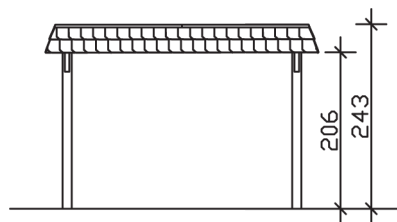

▶ Flachdach-Carport

362 X 870 cm

Carport Wendland rote Blende

- ▶ Massive Konstruktion aus hochwertigem Leimholz (BSH-Fichte)
- ▶ Farblich behandelt in schiefergrau
- ▶ Dachschalung mit EPDM-Folie
- ▶ Pfosten 12 x 12 cm

► Datenblatt / Baubeschreibung		Carport Wendland rote Blende
Material		Leimholz, Fichte
Farbbehandlung		Lasiert in Schiefergrau
Pfostenstärke		12 x 12 cm
Breite		362 cm
Tiefe		870 cm
Grundfläche		31,49 m ²
Umbauter Raum		73,85 m ³
Breite Sockelmaß		315 cm
Tiefe Sockelmaß		738 cm
Durchfahrtshöhe vorne		206 cm
Durchfahrtshöhe hinten		189 cm
Durchfahrtsbreite		291 cm
Firsthöhe		243 cm
Traufenhöhe		226 cm
Schneelast		1,05 kN/m ²
Dachform		Flachdach
Dachfläche		26,84 m ²
Dachneigung		1,2 °

Dachstärke	20 mm
Wasserablauf	nach hinten
Pfostenabstand Tiefe	230 cm
Pfostenanzahl	8
Oberfläche Holz	143,72 m ²
Im Lieferumfang enthalten	H-Pfostenanker zum Einbetonieren, Montagematerial, Aufbauanleitung
Anzahl Packstücke	2
Gesamt-Gewicht	1032 kg
Verpackung	Paket 1: B 120 cm x L 330 cm x H 85 cm Gewicht 932 kg Paket 2: B 50 cm x L 50 cm x H 60 cm Gewicht 100 kg
Artikelnummer	244119-13-35
EAN-Nummer	4018211031399
Lieferhinweis	Für die Anlieferung muss die Zufahrt für 40 t-LKW möglich sein! Die Anlieferung erfolgt frei Bordsteinkante (Festland Deutschland).
Garantie	5 Jahre gemäß unseren Garantiebedingungen

Carport Wendland rote Blende

Ansicht vorne

Ansicht Seite

Grundriss

Carport Wendland rote Blende

Schnitte und Ansichten Maßstab 1:100