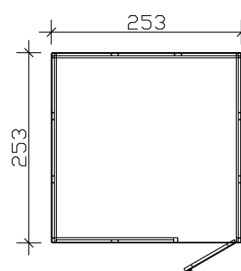

### 253 x 253 cm

Ansicht Hinten

Ansicht Rechts

# GARTENHAUS BRISBANE 3

253 x 253 cm  
Schnitte und Ansichten Maßstab 1:100

Ansicht Links

Schnitt

## GARTENHAUS BRISBANE 3

253 x 253 cm  
Schnitte und Ansichten Maßstab 1:100

Ansicht Vorne

Grundriss

# GARTENHAUS BRISBANE 3

253 x 253 cm  
Schnitte und Ansichten Maßstab 1:100