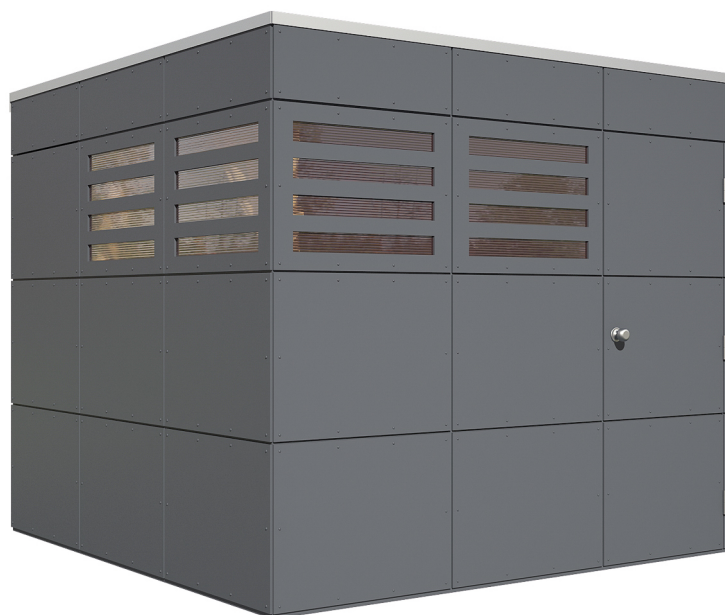

# GARTENHAUS BRISBANE 3

Farblich behandelte Fassadenplatten

GARTENHAUS BRISBANE 3  
253 x 253 cm

Gestaltungsbeispiel

- Platten zugeschnitten und vorgebohrt
- Farbe Schiefergrau
- Montage auf Holzrahmenkonstruktion
- Fensterelemente mit Doppelstegplatten in bronze

### Datenblatt / Baubeschreibung

Material	Fassadenplatten
Farbe	Schiefergrau (RAL 7015)
Farbbehandlung	Die Fassadenplatten sind von außen, der Rahmen allseitig schiefergrau farbbehandelt. Die Dachschalung, die Pfetten sowie die Schnittkanten werden produktionsbedingt unbehandelt geliefert.
Größe	253 x 253 cm
Aufstellbreite (Sockelmaß)	253 cm
Aufstelltiefe (Sockelmaß)	253 cm
Außenbreite inkl. Dachüberstand	253 cm
Außentiefe inkl. Dachüberstand	253 cm
Firsthöhe	223 cm
Seitenwandhöhe	223 cm
Gesamthöhe vorne	223 cm
Gesamthöhe hinten	223 cm
Wandart	Holzrahmenkonstruktion
Wandstärke	10 mm
Eckverbindung	Holzrahmenkonstruktion
Anzahl Räume	1