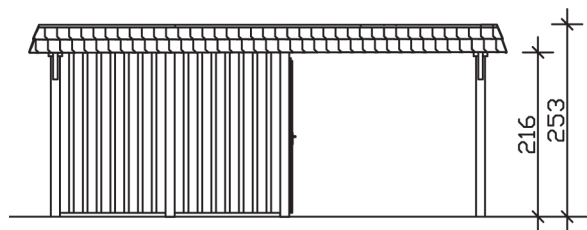

▶ Flachdach-Carport

630 X 879 cm

Carport Wendland rote Blende

- ▶ Massive Konstruktion aus hochwertigem Leimholz (BSH-Fichte)
- ▶ Farblich behandelt in eiche hell
- ▶ Aluminium-Dachplatten
- ▶ Pfosten 12 x 12 cm

| ► Datenblatt / Baubeschreibung | | Carport Wendland rote Blende |
|--------------------------------|--|------------------------------|
| Material | | Leimholz, Fichte |
| Farbbehandlung | | Lasiert in Eiche hell |
| Pfostenstärke | | 12 x 12 cm |
| Breite | | 630 cm |
| Tiefe | | 879 cm |
| Grundfläche | | 55,38 m ² |
| Umbauter Raum | | 135,40 m ³ |
| Breite Sockelmaß | | 574 cm |
| Tiefe Sockelmaß | | 738 cm |
| Durchfahrtshöhe vorne | | 216 cm |
| Durchfahrtshöhe hinten | | 199 cm |
| Durchfahrtsbreite | | 550 cm |
| Firsthöhe | | 253 cm |
| Traufenhöhe | | 236 cm |
| Schneelast | | 1,25 kN/m ² |
| Dachform | | Flachdach |
| Dachfläche | | 49,64 m ² |
| Dachneigung | | 1,2 ° |

| | |
|----------------------------------|---|
| Dachstärke | 0,5 mm |
| Wasserablauf | nach hinten |
| Pfostenabstand Tiefe | 230 cm |
| Pfostenanzahl | 13 |
| Oberfläche Holz | 177,85 m ² |
| Im Lieferumfang enthalten | H-Pfostenanker zum Einbetonieren, Montagematerial, Aufbauanleitung |
| Anzahl Packstücke | 2 |
| Gesamt-Gewicht | 1763 kg |
| Verpackung | Paket 1: B 120 cm x L 610 cm x H 70 cm Gewicht 1048 kg Paket 2: B 120 cm x L 260 cm x H 75 cm Gewicht 715 kg |
| Artikelnummer | 244669-01-51 |
| EAN-Nummer | 4018211024711 |
| Lieferhinweis | Für die Anlieferung muss die Zufahrt für 40 t-LKW möglich sein! Die Anlieferung erfolgt frei Bordsteinkante (Festland Deutschland). |
| Garantie | 5 Jahre gemäß unseren Garantiebedingungen |

Carport Wendland rote Blende

Ansicht vorne

Ansicht Seite

Grundriss

Carport Wendland rote Blende

Schnitte und Ansichten Maßstab 1:100