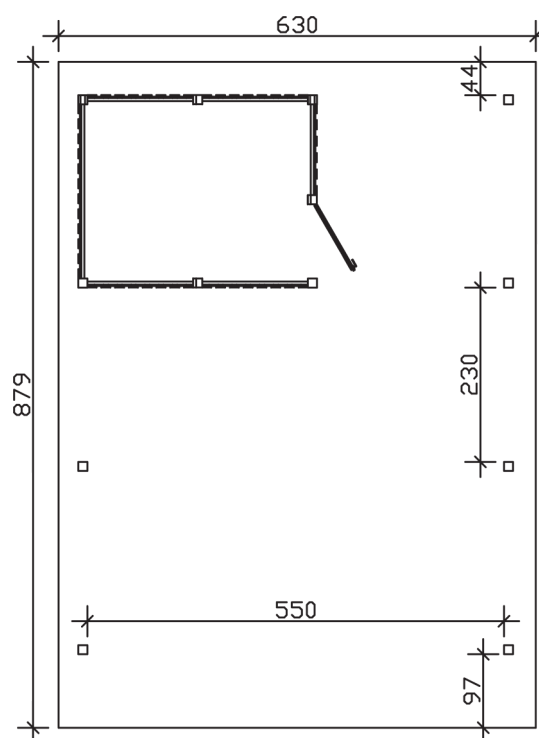

▶ Flachdach-Carport

630 X 879 cm

Carport Wendland rote Blende

- ▶ Massive Konstruktion aus hochwertigem Leimholz (BSH-Fichte)
- ▶ Farblich behandelt in eiche hell
- ▶ Aluminium-Dachplatten
- ▶ Pfosten 12 x 12 cm

| ► Datenblatt / Baubeschreibung | | Carport Wendland rote Blende |
|--------------------------------|--|------------------------------|
| Material | | Leimholz, Fichte |
| Farbbehandlung | | Lasiert in Eiche hell |
| Pfostenstärke | | 12 x 12 cm |
| Breite | | 630 cm |
| Tiefe | | 879 cm |
| Grundfläche | | 55,38 m ² |
| Umbauter Raum | | 135,40 m ³ |
| Breite Sockelmaß | | 574 cm |
| Tiefe Sockelmaß | | 738 cm |
| Durchfahrtshöhe vorne | | 216 cm |
| Durchfahrtshöhe hinten | | 199 cm |
| Durchfahrtsbreite | | 550 cm |
| Firsthöhe | | 253 cm |
| Traufenhöhe | | 236 cm |
| Schneelast | | 1,25 kN/m ² |
| Dachform | | Flachdach |
| Dachfläche | | 49,64 m ² |
| Dachneigung | | 1,2 ° |

| | |
|----------------------------------|---|
| Dachstärke | 0,5 mm |
| Wasserablauf | nach hinten |
| Pfostenabstand Tiefe | 230 cm |
| Pfostenanzahl | 13 |
| Oberfläche Holz | 177,85 m ² |
| Im Lieferumfang enthalten | H-Pfostenanker zum Einbetonieren, Montagematerial, Aufbauanleitung |
| Anzahl Packstücke | 2 |
| Gesamt-Gewicht | 1763 kg |
| Verpackung | Paket 1: B 120 cm x L 610 cm x H 70 cm Gewicht 1048 kg Paket 2: B 120 cm x L 260 cm x H 75 cm Gewicht 715 kg |
| Artikelnummer | 244669-01-51 |
| EAN-Nummer | 4018211024711 |
| Lieferhinweis | Für die Anlieferung muss die Zufahrt für 40 t-LKW möglich sein! Die Anlieferung erfolgt frei Bordsteinkante (Festland Deutschland). |
| Garantie | 5 Jahre gemäß unseren Garantiebedingungen |

Carport Wendland rote Blende

Ansicht vorne

Ansicht Seite

Grundriss

Carport Wendland rote Blende

Schnitte und Ansichten Maßstab 1:100