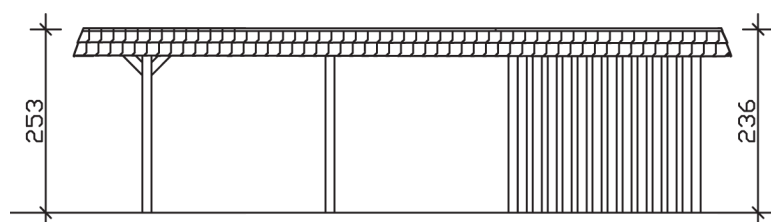

▶ Flachdach-Carport

630 X 879 cm

Carport Wendland rote Blende

- ▶ Massive Konstruktion aus hochwertigem Leimholz (BSH-Fichte)
- ▶ Farblich behandelt in eiche hell
- ▶ Aluminium-Dachplatten
- ▶ Pfosten 12 x 12 cm

| ► Datenblatt / Baubeschreibung | | Carport Wendland rote Blende |
|--------------------------------|--|------------------------------|
| Material | | Leimholz, Fichte |
| Farbbehandlung | | Lasiert in Eiche hell |
| Pfostenstärke | | 12 x 12 cm |
| Breite | | 630 cm |
| Tiefe | | 879 cm |
| Grundfläche | | 55,38 m ² |
| Umbauter Raum | | 135,40 m ³ |
| Breite Sockelmaß | | 574 cm |
| Tiefe Sockelmaß | | 738 cm |
| Durchfahrtshöhe vorne | | 216 cm |
| Durchfahrtshöhe hinten | | 199 cm |
| Durchfahrtsbreite | | 550 cm |
| Firsthöhe | | 253 cm |
| Traufenhöhe | | 236 cm |
| Schneelast | | 1,25 kN/m ² |
| Dachform | | Flachdach |
| Dachfläche | | 49,64 m ² |
| Dachneigung | | 1,2 ° |

| | |
|----------------------------------|---|
| Dachstärke | 0,5 mm |
| Wasserablauf | nach hinten |
| Pfostenabstand Tiefe | 230 cm |
| Pfostenanzahl | 13 |
| Oberfläche Holz | 177,85 m ² |
| Im Lieferumfang enthalten | H-Pfostenanker zum Einbetonieren, Montagematerial, Aufbauanleitung |
| Anzahl Packstücke | 2 |
| Gesamt-Gewicht | 1763 kg |
| Verpackung | Paket 1: B 120 cm x L 610 cm x H 70 cm Gewicht 1048 kg Paket 2: B 120 cm x L 260 cm x H 75 cm Gewicht 715 kg |
| Artikelnummer | 244669-01-51 |
| EAN-Nummer | 4018211024711 |
| Lieferhinweis | Für die Anlieferung muss die Zufahrt für 40 t-LKW möglich sein! Die Anlieferung erfolgt frei Bordsteinkante (Festland Deutschland). |
| Garantie | 5 Jahre gemäß unseren Garantiebedingungen |

Carport Wendland rote Blende

Ansicht vorne

Ansicht Seite

Grundriss

Carport Wendland rote Blende

Schnitte und Ansichten Maßstab 1:100