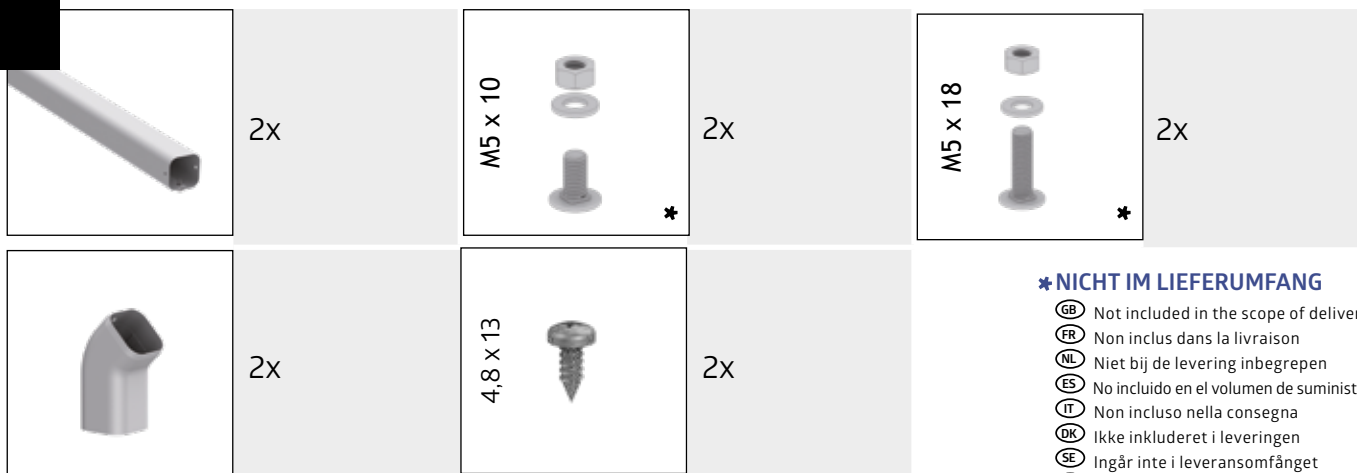

# EINBAUANLEITUNG

## Regenfallrohr „Panorama®“

- ⓐ Assembly manual
- ⓑ Notice de montage
- Ⓒ Opbouwbeschrijving
- Ⓓ Instrucciones de montaje
- Ⓔ Istruzioni di montaggio
- Ⓕ Monteringsvejledning for “Hylde NEO”

For further languages please go to: [www.biohort.com/downloads](http://www.biohort.com/downloads)