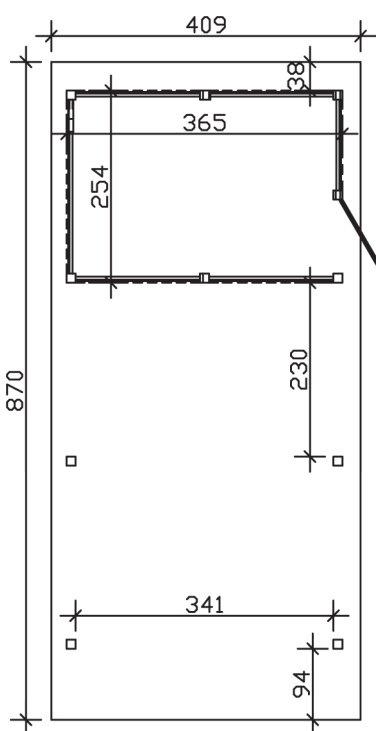

▶ Flachdach-Carport

409 X 870 cm

Carport Wendland schwarze Blende

- ▶ Massive Konstruktion aus hochwertigem Leimholz (BSH-Fichte)
- ▶ Farblich behandelt in nussbaum
- ▶ Dachschalung mit EPDM-Folie
- ▶ Pfosten 12 x 12 cm

Dachstärke	20 mm
Wasserablauf	nach hinten
Pfostenabstand Tiefe	230 cm
Pfostenanzahl	11
Oberfläche Holz	247,16 m ²
Im Lieferumfang enthalten	H-Pfostenanker zum Einbetonieren, Montagematerial, Aufbauanleitung
Anzahl Packstücke	3
Gesamt-Gewicht	1610 kg
Verpackung	Paket 1: B 120 cm x L 380 cm x H 85 cm Gewicht 971 kg Paket 2: B 120 cm x L 260 cm x H 70 cm Gewicht 548 kg Paket 3: B 60 cm x L 60 cm x H 50 cm Gewicht 91 kg
Artikelnummer	244409-03-35
EAN-Nummer	4018211025756
Lieferhinweis	Für die Anlieferung muss die Zufahrt für 40 t-LKW möglich sein! Die Anlieferung erfolgt frei Bordsteinkante (Festland Deutschland).
Garantie	5 Jahre gemäß unseren Garantiebedingungen

Carport Wendland schwarze Blende

Ansicht vorne

Ansicht Seite

Grundriss

Carport Wendland schwarze Blende

Schnitte und Ansichten Maßstab 1:100