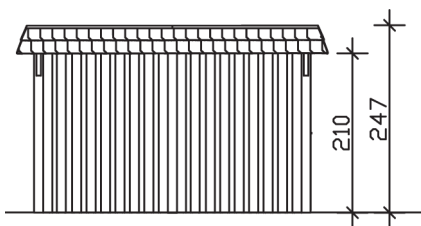

▶ Flachdach-Carport

409 X 870 cm

Carport Wendland schwarze Blende

- ▶ Massive Konstruktion aus hochwertigem Leimholz (BSH-Fichte)
- ▶ Farblich behandelt in nussbaum
- ▶ Dachschalung mit EPDM-Folie
- ▶ Pfosten 12 x 12 cm

Dachstärke	20 mm
Wasserablauf	nach hinten
Pfostenabstand Tiefe	230 cm
Pfostenanzahl	11
Oberfläche Holz	247,16 m ²
Im Lieferumfang enthalten	H-Pfostenanker zum Einbetonieren, Montagematerial, Aufbauanleitung
Anzahl Packstücke	3
Gesamt-Gewicht	1610 kg
Verpackung	Paket 1: B 120 cm x L 380 cm x H 85 cm Gewicht 971 kg Paket 2: B 120 cm x L 260 cm x H 70 cm Gewicht 548 kg Paket 3: B 60 cm x L 60 cm x H 50 cm Gewicht 91 kg
Artikelnummer	244409-03-35
EAN-Nummer	4018211025756
Lieferhinweis	Für die Anlieferung muss die Zufahrt für 40 t-LKW möglich sein! Die Anlieferung erfolgt frei Bordsteinkante (Festland Deutschland).
Garantie	5 Jahre gemäß unseren Garantiebedingungen

Carport Wendland schwarze Blende

Ansicht vorne

Ansicht Seite

Grundriss

Carport Wendland schwarze Blende

Schnitte und Ansichten Maßstab 1:100