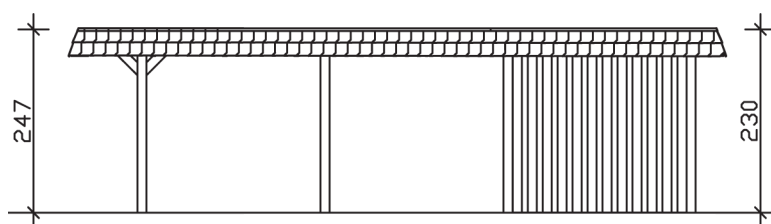

▶ Flachdach-Carport

409 X 870 cm

Carport Wendland schwarze Blende

- ▶ Massive Konstruktion aus hochwertigem Leimholz (BSH-Fichte)
- ▶ Farblich behandelt in nussbaum
- ▶ Dachschalung mit EPDM-Folie
- ▶ Pfosten 12 x 12 cm

Dachstärke	20 mm
Wasserablauf	nach hinten
Pfostenabstand Tiefe	230 cm
Pfostenanzahl	11
Oberfläche Holz	247,16 m ²
Im Lieferumfang enthalten	H-Pfostenanker zum Einbetonieren, Montagematerial, Aufbauanleitung
Anzahl Packstücke	3
Gesamt-Gewicht	1610 kg
Verpackung	Paket 1: B 120 cm x L 380 cm x H 85 cm Gewicht 971 kg Paket 2: B 120 cm x L 260 cm x H 70 cm Gewicht 548 kg Paket 3: B 60 cm x L 60 cm x H 50 cm Gewicht 91 kg
Artikelnummer	244409-03-35
EAN-Nummer	4018211025756
Lieferhinweis	Für die Anlieferung muss die Zufahrt für 40 t-LKW möglich sein! Die Anlieferung erfolgt frei Bordsteinkante (Festland Deutschland).
Garantie	5 Jahre gemäß unseren Garantiebedingungen

Carport Wendland schwarze Blende

Ansicht vorne

Ansicht Seite

Grundriss

Carport Wendland schwarze Blende

Schnitte und Ansichten Maßstab 1:100