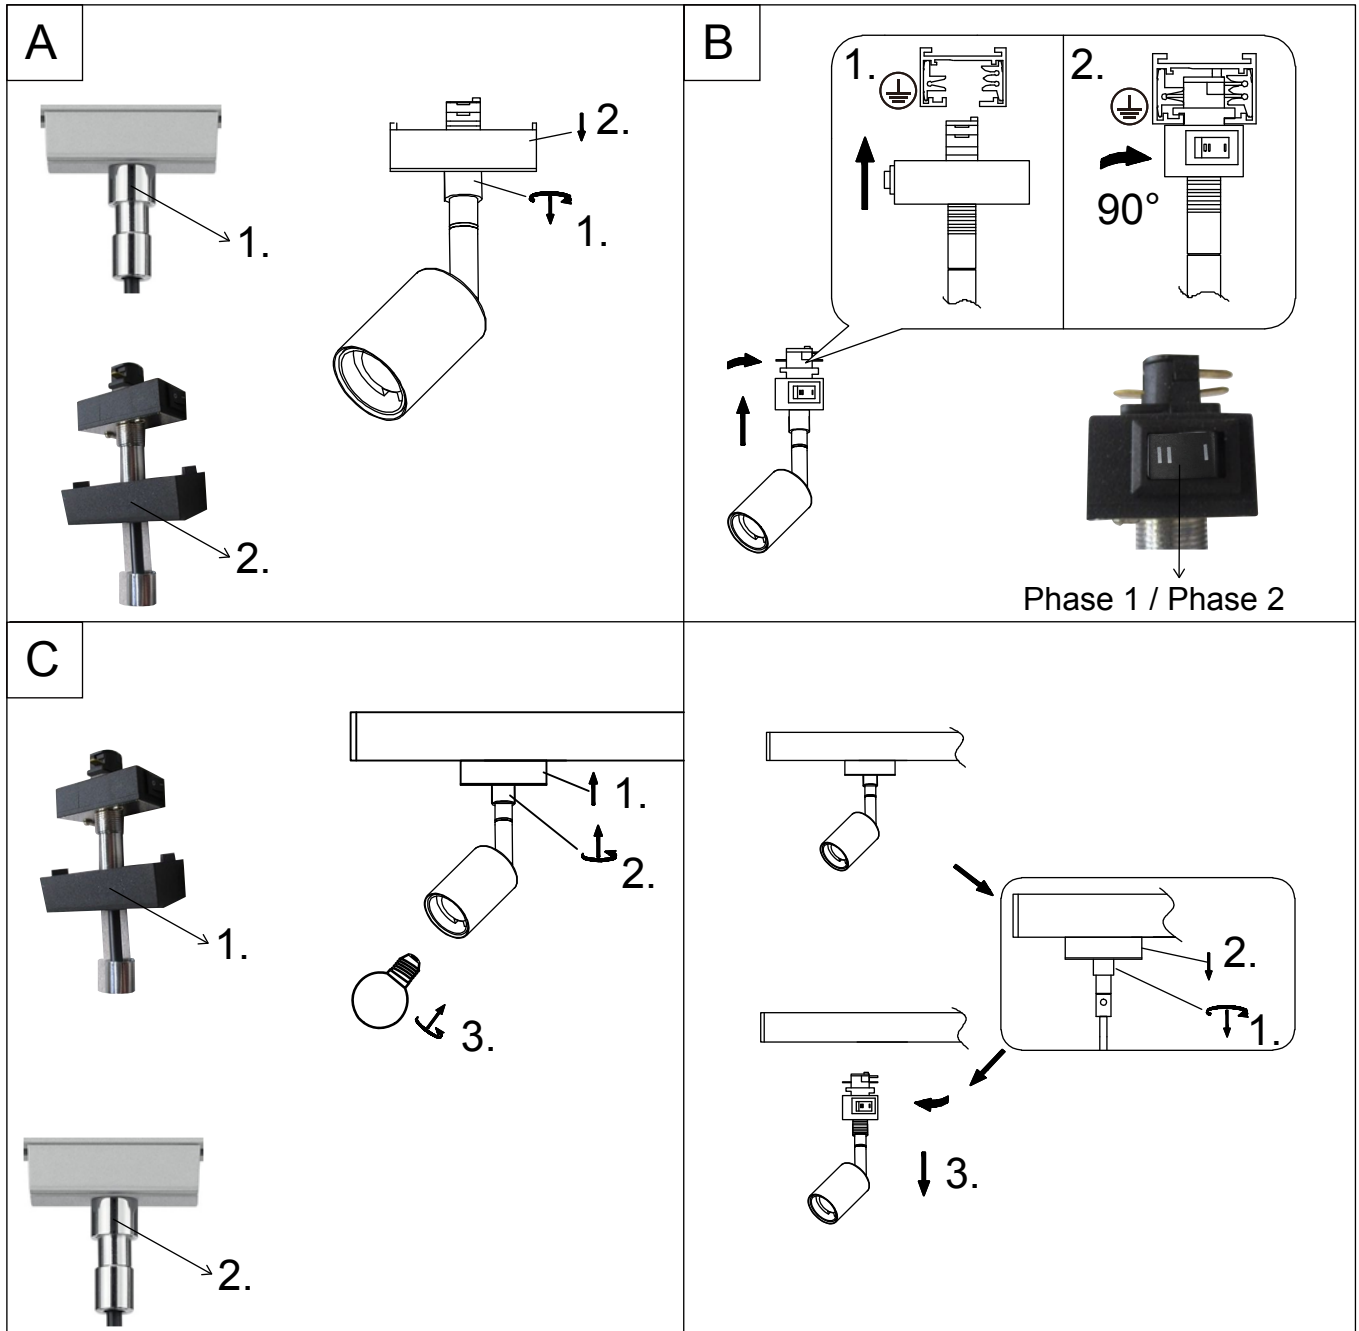

(SR) UPOZORENJE!

Prije početka montađe, pažljivo pročitajte sigurnosne upute!

230V~50Hz, 1 x E27 max. 25W

trio-lighting.com
78010107