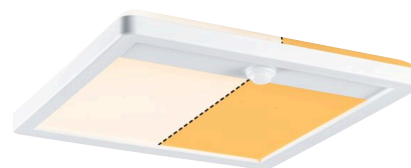

Artikelnummer:
94707

EAN-Nummer:
4000870947074

Name
Outdoor 230V Lamina eckig PIR weiß IP44 14W 2200K- 3000K

Hersteller
Paulmann

Kaufmännische Daten

VPE pro Masterkarton	1
Garantie	5 Jahre

Technische Daten

Anzahl Brennstellen	01
Aufgenommene Leistung	16 W
Bestückung Gesamt	incl. 1x14 W
Dimmbar	Nein
Farbe	Weiß
Farbtemperatur Bereich	2200 - 3000 K
Farbwechsel	Tunable Warm
Form	eckig
Gewicht brutto	1000 g
Gewicht netto	304 g
Insektenfreundlich	Insektenfreundlich
IP Schutz	IP44
Lebensdauer	30000 h
Inklusive Leuchtmittel	✓
Material	Kunststoff
Montageort	Wand
Montageort Vorgabe	Wandmontage
Rostfrei	Rostfrei
Scheinleistung	19,5 VA
Schutzklasse	Schutzklasse II
Sensoren	Dämmerungsgesteuerter Bewegungsmelder (IR)
Spannung	230 V
Technik	LED

Leuchtmitteldaten

Bestückung	14 W
Nennlichtstrom Bereich	920 lm
Lichtstrom LED-Modul	1700 lm
Lichtstrom LED-Modul 360°	850 lm
Scheinleistung	19,5 VA
Entspricht Glühlampe	80 W

Abmessungen

Abmessung (Höhe x Breite x Tiefe)	250 x 250 x 47 mm
Breite Gesamt	250 mm
Höhe Gesamt	250 mm
Tiefe Gesamt	47 mm

Kaufmännische Daten II

Zolltarifnummer	94051140
Ursprungsland	CN
Verpackungseinheit SAP	1
Verpackungsmaße BxHxL	27,6 x 28,1 x 7 cm

Energieeffizienzklasse (Spektrum A-G): E