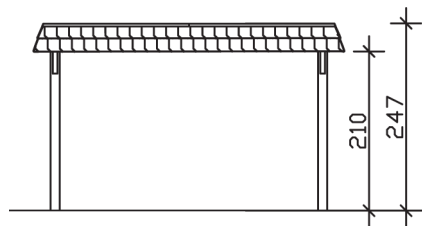

▶ Flachdach-Carport

409 X 870 cm

Carport Wendland schwarze Blende

- ▶ Massive Konstruktion aus hochwertigem Leimholz (BSH-Fichte)
- ▶ Farblich behandelt in schiefergrau
- ▶ Aluminium-Dachplatten
- ▶ Pfosten 12 x 12 cm

► Datenblatt / Baubeschreibung		Carport Wendland schwarze Blende
Material		Leimholz, Fichte
Farbbehandlung		Lasiert in Schiefergrau
Pfostenstärke		12 x 12 cm
Breite		409 cm
Tiefe		870 cm
Grundfläche		35,58 m ²
Umbauter Raum		84,87 m ³
Breite Sockelmaß		365 cm
Tiefe Sockelmaß		738 cm
Durchfahrtshöhe vorne		210 cm
Durchfahrtshöhe hinten		193 cm
Durchfahrtsbreite		341 cm
Firsthöhe		247 cm
Traufenhöhe		230 cm
Schneelast		1,25 kN/m ²
Dachform		Flachdach
Dachfläche		30,75 m ²
Dachneigung		1,2 °

Dachstärke	0,5 mm
Wasserablauf	nach hinten
Pfostenabstand Tiefe	230 cm
Pfostenanzahl	8
Oberfläche Holz	69,84 m ²
Im Lieferumfang enthalten	H-Pfostenanker zum Einbetonieren, Montagematerial, Aufbauanleitung
Anzahl Packstücke	1
Gesamt-Gewicht	842 kg
Verpackung	Paket 1: B 120 cm x L 380 cm x H 70 cm Gewicht 842 kg
Artikelnummer	244355-13-51
EAN-Nummer	4018211031641
Lieferhinweis	Für die Anlieferung muss die Zufahrt für 40 t-LKW möglich sein! Die Anlieferung erfolgt frei Bordsteinkante (Festland Deutschland).
Garantie	5 Jahre gemäß unseren Garantiebedingungen

Carport Wendland schwarze Blende

Ansicht vorne

Ansicht Seite

Grundriss

Carport Wendland schwarze Blende

Schnitte und Ansichten Maßstab 1:100