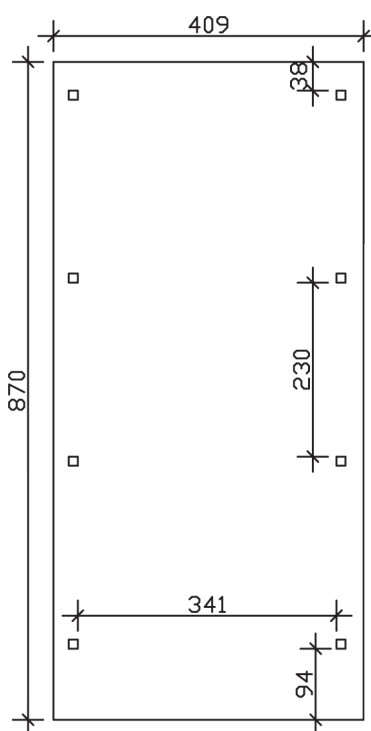

▶ Flachdach-Carport

409 X 870 cm

Carport Wendland schwarze Blende

- ▶ Massive Konstruktion aus hochwertigem Leimholz (BSH-Fichte)
- ▶ Farblich behandelt in schiefergrau
- ▶ Aluminium-Dachplatten
- ▶ Pfosten 12 x 12 cm

► Datenblatt / Baubeschreibung		Carport Wendland schwarze Blende
Material		Leimholz, Fichte
Farbbehandlung		Lasiert in Schiefergrau
Pfostenstärke		12 x 12 cm
Breite		409 cm
Tiefe		870 cm
Grundfläche		35,58 m ²
Umbauter Raum		84,87 m ³
Breite Sockelmaß		365 cm
Tiefe Sockelmaß		738 cm
Durchfahrtshöhe vorne		210 cm
Durchfahrtshöhe hinten		193 cm
Durchfahrtsbreite		341 cm
Firsthöhe		247 cm
Traufenhöhe		230 cm
Schneelast		1,25 kN/m ²
Dachform		Flachdach
Dachfläche		30,75 m ²
Dachneigung		1,2 °

Dachstärke	0,5 mm
Wasserablauf	nach hinten
Pfostenabstand Tiefe	230 cm
Pfostenanzahl	8
Oberfläche Holz	69,84 m ²
Im Lieferumfang enthalten	H-Pfostenanker zum Einbetonieren, Montagematerial, Aufbauanleitung
Anzahl Packstücke	1
Gesamt-Gewicht	842 kg
Verpackung	Paket 1: B 120 cm x L 380 cm x H 70 cm Gewicht 842 kg
Artikelnummer	244355-13-51
EAN-Nummer	4018211031641
Lieferhinweis	Für die Anlieferung muss die Zufahrt für 40 t-LKW möglich sein! Die Anlieferung erfolgt frei Bordsteinkante (Festland Deutschland).
Garantie	5 Jahre gemäß unseren Garantiebedingungen

Carport Wendland schwarze Blende

Ansicht vorne

Ansicht Seite

Grundriss

Carport Wendland schwarze Blende

Schnitte und Ansichten Maßstab 1:100