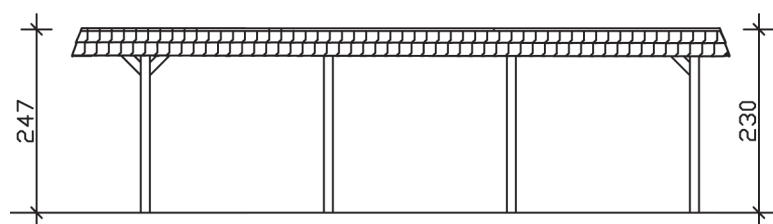

▶ Flachdach-Carport

409 X 870 cm

Carport Wendland schwarze Blende

- ▶ Massive Konstruktion aus hochwertigem Leimholz (BSH-Fichte)
- ▶ Farblich behandelt in schiefergrau
- ▶ Aluminium-Dachplatten
- ▶ Pfosten 12 x 12 cm

► Datenblatt / Baubeschreibung		Carport Wendland schwarze Blende
Material		Leimholz, Fichte
Farbbehandlung		Lasiert in Schiefergrau
Pfostenstärke		12 x 12 cm
Breite		409 cm
Tiefe		870 cm
Grundfläche		35,58 m ²
Umbauter Raum		84,87 m ³
Breite Sockelmaß		365 cm
Tiefe Sockelmaß		738 cm
Durchfahrtshöhe vorne		210 cm
Durchfahrtshöhe hinten		193 cm
Durchfahrtsbreite		341 cm
Firsthöhe		247 cm
Traufenhöhe		230 cm
Schneelast		1,25 kN/m ²
Dachform		Flachdach
Dachfläche		30,75 m ²
Dachneigung		1,2 °

Dachstärke	0,5 mm
Wasserablauf	nach hinten
Pfostenabstand Tiefe	230 cm
Pfostenanzahl	8
Oberfläche Holz	69,84 m ²
Im Lieferumfang enthalten	H-Pfostenanker zum Einbetonieren, Montagematerial, Aufbauanleitung
Anzahl Packstücke	1
Gesamt-Gewicht	842 kg
Verpackung	Paket 1: B 120 cm x L 380 cm x H 70 cm Gewicht 842 kg
Artikelnummer	244355-13-51
EAN-Nummer	4018211031641
Lieferhinweis	Für die Anlieferung muss die Zufahrt für 40 t-LKW möglich sein! Die Anlieferung erfolgt frei Bordsteinkante (Festland Deutschland).
Garantie	5 Jahre gemäß unseren Garantiebedingungen

Carport Wendland schwarze Blende

Ansicht vorne

Ansicht Seite

Grundriss

Carport Wendland schwarze Blende

Schnitte und Ansichten Maßstab 1:100