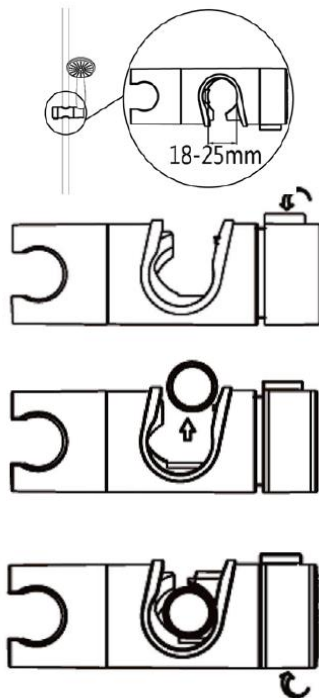

Montageanleitung Brausestangengleiter Universal EAN 2077822409913

Bitte lesen Sie die Montageanleitung sorgfältig durch und bewahren Sie diese auf, da wichtige Informationen enthalten sind.

Drehen Sie den Verschluss gegen den Uhrzeigersinn, um die Halterung zu öffnen.

Bringen Sie den Brausestangengleiter an der Brausestange an.

Drehen Sie in der gewünschten Höhe den Verschluss Richtung Uhrzeigersinn, um den Brausestangengleiter zu fixieren.

Globus Fachmärkte GmbH & Co. KG
Zeichenstraße 8
66333 Völklingen
Für den Reklamationsfall:
Herstelleradresse und Order Nr. aufbewahren
www.globus-baumarkt.de

Notice de montage
Curseur universel pour douche
Code EAN: 2077822409913

Veillez lire attentivement la notice de montage et la conserver, car elle contient des informations importantes.

Tournez le système de serrage dans le sens inverse des aiguilles d'une montre afin de desserrer le curseur.

Placez le curseur de barre de douche sur la barre de douche.

Tournez le système de serrage dans le sens des aiguilles d'une montre à la hauteur souhaitée afin de bloquer le curseur.

Globus Fachmärkte GmbH & Co. KG
Zeichenstraße 8
D-66333 Völklingen
Pour toute réclamation,
conservez l'adresse du fabricant et le numéro de commande.
www.globus-baumarkt.de