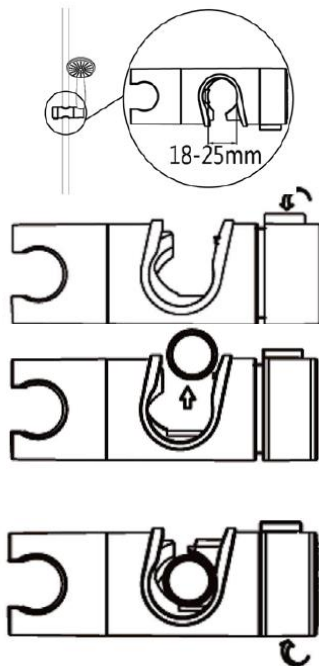

Notice de montage
Curseur universel pour douche
Code EAN: 2077822409913

Veillez lire attentivement la notice de montage et la conserver, car elle contient des informations importantes.

Tournez le système de serrage dans le sens inverse des aiguilles d'une montre afin de desserrer le curseur.

Placez le curseur de barre de douche sur la barre de douche.

Tournez le système de serrage dans le sens des aiguilles d'une montre à la hauteur souhaitée afin de bloquer le curseur.

Globus Fachmärkte GmbH & Co. KG
Zeichenstraße 8
D-66333 Völklingen
Pour toute réclamation,
conservez l'adresse du fabricant et le numéro de commande.
www.globus-baumarkt.de

**Montagehandleiding
Douchestanglijder Universal
EAN 2077822409913**

Lees de montagehandleiding aandachtig door en bewaar deze omdat deze belangrijke informatie bevat.

Draai de sluiting linksom om de houder te openen.