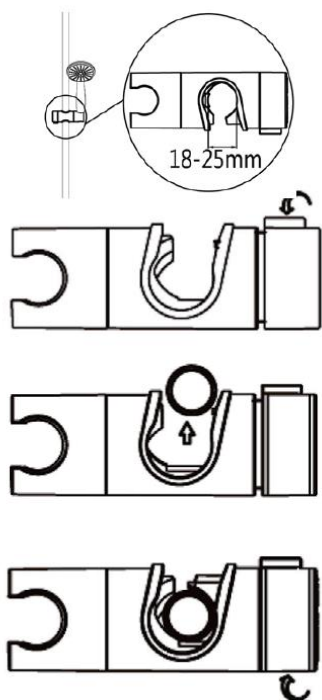

Montageanleitung Brausestangengleiter Universal EAN 2077822409913

Bitte lesen Sie die Montageanleitung sorgfältig durch und bewahren Sie diese auf, da wichtige Informationen enthalten sind.

Drehen Sie den Verschluss gegen den Uhrzeigersinn, um die Halterung zu öffnen.

Bringen Sie den Brausestangengleiter an der Brausestange an.

Drehen Sie in der gewünschten Höhe den Verschluss Richtung Uhrzeigersinn, um den Brausestangengleiter zu fixieren.

Globus Fachmärkte GmbH & Co. KG
Zeichenstraße 8
66333 Völklingen
Für den Reklamationsfall:
Herstelleradresse und Order Nr. aufbewahren
www.globus-baumarkt.de

Notice de montage
Curseur universel pour douche
Code EAN: 2077822409913

Veillez lire attentivement la notice de montage et la conserver, car elle contient des informations importantes.

Tournez le système de serrage dans le sens inverse des aiguilles d'une montre afin de desserrer le curseur.

Placez le curseur de barre de douche sur la barre de douche.

Tournez le système de serrage dans le sens des aiguilles d'une montre à la hauteur souhaitée afin de bloquer le curseur.

Globus Fachmärkte GmbH & Co. KG
Zeichenstraße 8
D-66333 Völklingen
Pour toute réclamation,
conservez l'adresse du fabricant et le numéro de commande.
www.globus-baumarkt.de