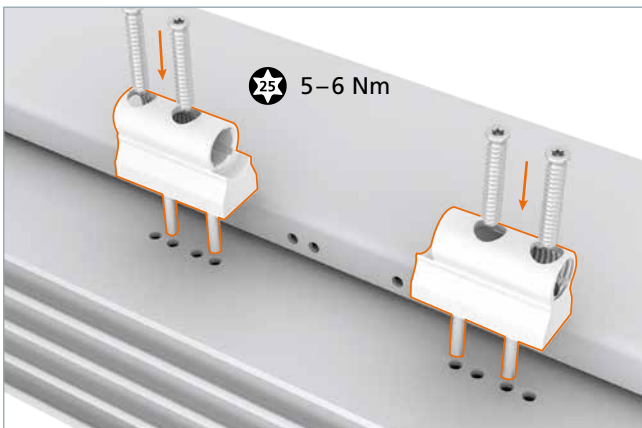

Hahn KT-RN

Rollenband für Kunststofftüren

- F** Paumelles à rouleaux pour portes en PVC
- GB** Butt hinges for PVC-U doors

- Einbauanleitung
- Notice de montage
- *Installation instructions*

Einbauanleitung
Notice de montage
Installation instructions

Bohrlehre KT-RN T313A0000

	0,5 mm	2,0 mm
16,5	0	
17,0	1	0
17,5	2	
18,0	3	
18,5	0	+
19,0	1	+
19,5	2	1
20,0	3	+
20,5	0	+
21,0	1	+
21,5	2	2
22,0	3	+
22,5	0	+
23,0	1	+
23,5	2	3
24,0	3	+
24,5	0	+
25,0	1	+
25,5	2	4
26,0	3	+