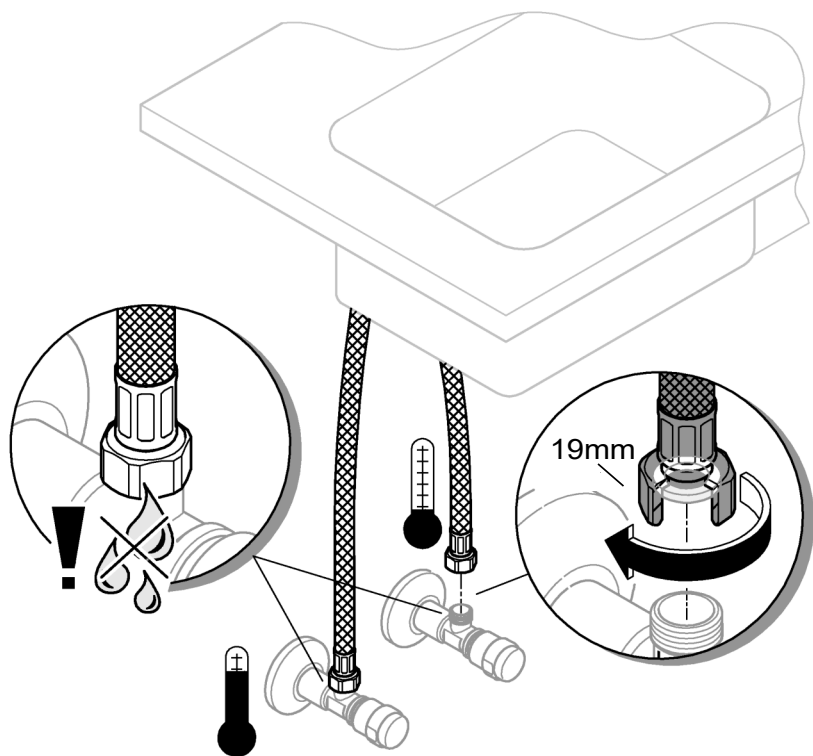

31 555

StartFlow

DIN  
1988

DIN EN  
806

1

2

3

Pure Freude  
an Wasser