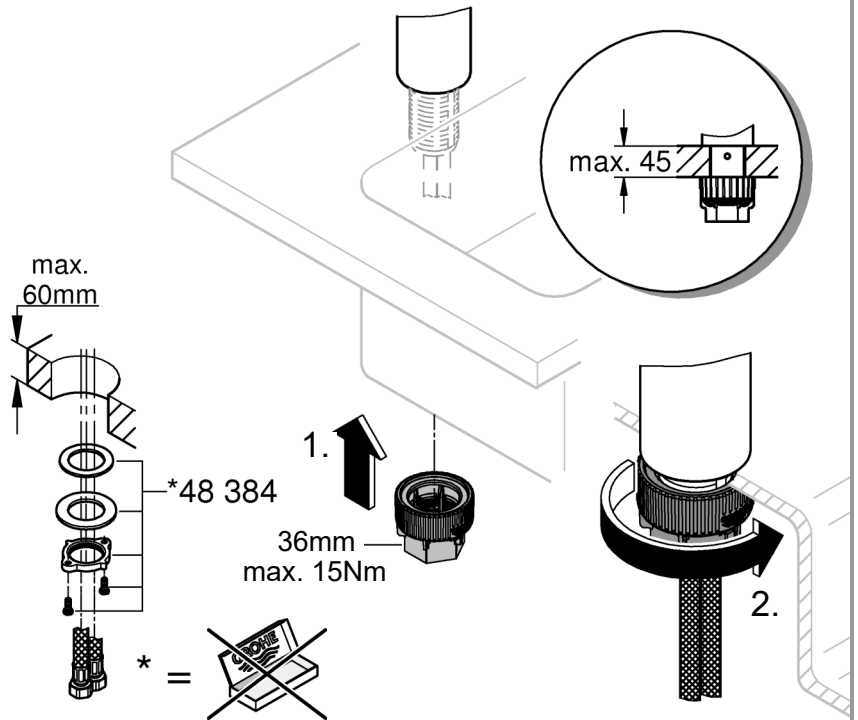

31 555

StartFlow

DIN  
1988

DIN EN  
806

1

2

3

Pure Freude  
an Wasser