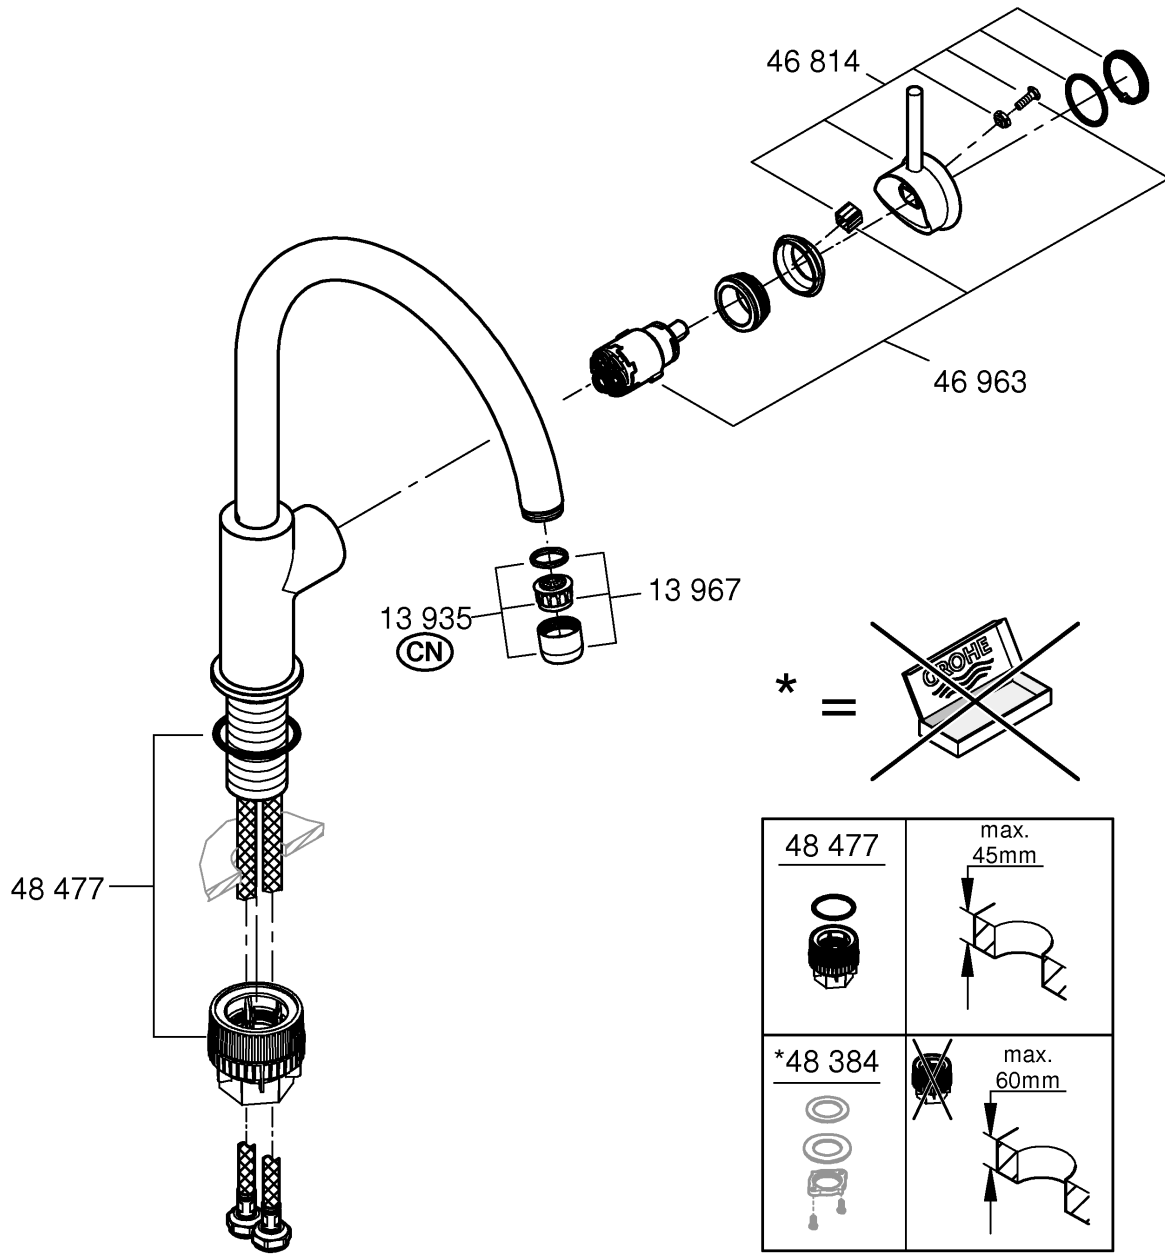

31 555

StartFlow

DIN  
1988

DIN EN  
806

1

2

3

Pure Freude  
an Wasser