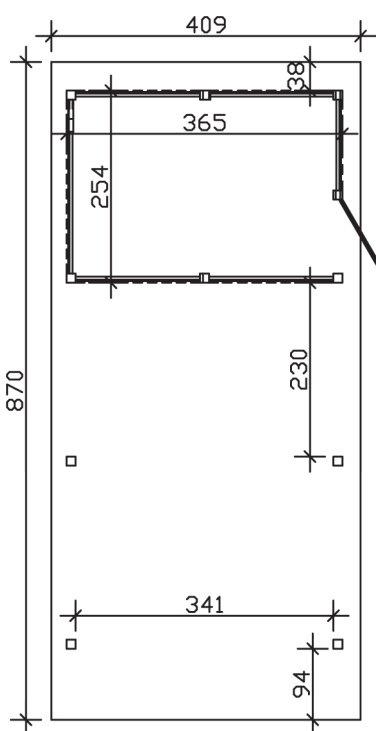

▶ Flachdach-Carport

409 X 870 cm

## Carport Wendland schwarze Blende

- ▶ Massive Konstruktion aus hochwertigem Leimholz (BSH-Fichte)
- ▶ Farblich behandelt in nussbaum
- ▶ Aluminium-Dachplatten
- ▶ Pfosten 12 x 12 cm

<b>Dachstärke</b>	0,5 mm
<b>Wasserablauf</b>	nach hinten
<b>Pfostenabstand Tiefe</b>	230 cm
<b>Pfostenanzahl</b>	11
<b>Oberfläche Holz</b>	158,14 m <sup>2</sup>
<b>Im Lieferumfang enthalten</b>	H-Pfostenanker zum Einbetonieren, Montagematerial, Aufbauanleitung
<b>Anzahl Packstücke</b>	2
<b>Gesamt-Gewicht</b>	1306 kg
<b>Verpackung</b>	Paket 1: B 120 cm x L 380 cm x H 85 cm Gewicht 880 kg Paket 2: B 120 cm x L 260 cm x H 60 cm Gewicht 426 kg
<b>Artikelnummer</b>	244409-03-51
<b>EAN-Nummer</b>	4018211024131
<b>Lieferhinweis</b>	Für die Anlieferung muss die Zufahrt für 40 t-LKW möglich sein! Die Anlieferung erfolgt frei Bordsteinkante (Festland Deutschland).
<b>Garantie</b>	5 Jahre gemäß unseren Garantiebedingungen

## Carport Wendland schwarze Blende

Ansicht vorne

Ansicht Seite

Grundriss

### Carport Wendland schwarze Blende

Schnitte und Ansichten Maßstab 1:100