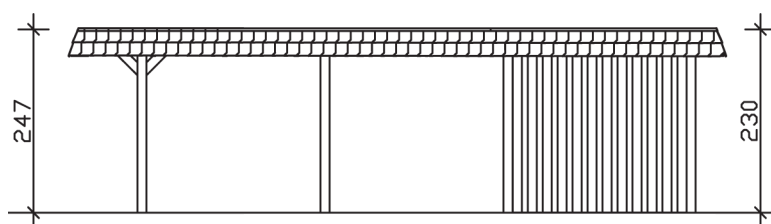

▶ Flachdach-Carport

409 X 870 cm

## Carport Wendland schwarze Blende

- ▶ Massive Konstruktion aus hochwertigem Leimholz (BSH-Fichte)
- ▶ Farblich behandelt in nussbaum
- ▶ Aluminium-Dachplatten
- ▶ Pfosten 12 x 12 cm

<b>Dachstärke</b>	0,5 mm
<b>Wasserablauf</b>	nach hinten
<b>Pfostenabstand Tiefe</b>	230 cm
<b>Pfostenanzahl</b>	11
<b>Oberfläche Holz</b>	158,14 m <sup>2</sup>
<b>Im Lieferumfang enthalten</b>	H-Pfostenanker zum Einbetonieren, Montagematerial, Aufbauanleitung
<b>Anzahl Packstücke</b>	2
<b>Gesamt-Gewicht</b>	1306 kg
<b>Verpackung</b>	Paket 1: B 120 cm x L 380 cm x H 85 cm Gewicht 880 kg Paket 2: B 120 cm x L 260 cm x H 60 cm Gewicht 426 kg
<b>Artikelnummer</b>	244409-03-51
<b>EAN-Nummer</b>	4018211024131
<b>Lieferhinweis</b>	Für die Anlieferung muss die Zufahrt für 40 t-LKW möglich sein! Die Anlieferung erfolgt frei Bordsteinkante (Festland Deutschland).
<b>Garantie</b>	5 Jahre gemäß unseren Garantiebedingungen

## Carport Wendland schwarze Blende

Ansicht vorne

Ansicht Seite

Grundriss

### Carport Wendland schwarze Blende

Schnitte und Ansichten Maßstab 1:100