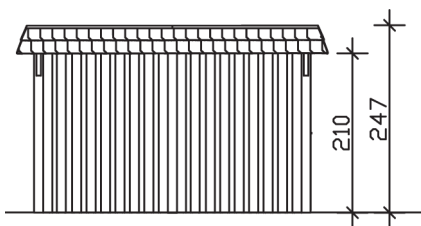

▶ Flachdach-Carport

409 X 870 cm

## Carport Wendland schwarze Blende

- ▶ Massive Konstruktion aus hochwertigem Leimholz (BSH-Fichte)
- ▶ Farblich behandelt in nussbaum
- ▶ Aluminium-Dachplatten
- ▶ Pfosten 12 x 12 cm

<b>Dachstärke</b>	0,5 mm
<b>Wasserablauf</b>	nach hinten
<b>Pfostenabstand Tiefe</b>	230 cm
<b>Pfostenanzahl</b>	11
<b>Oberfläche Holz</b>	158,14 m <sup>2</sup>
<b>Im Lieferumfang enthalten</b>	H-Pfostenanker zum Einbetonieren, Montagematerial, Aufbauanleitung
<b>Anzahl Packstücke</b>	2
<b>Gesamt-Gewicht</b>	1306 kg
<b>Verpackung</b>	Paket 1: B 120 cm x L 380 cm x H 85 cm Gewicht 880 kg Paket 2: B 120 cm x L 260 cm x H 60 cm Gewicht 426 kg
<b>Artikelnummer</b>	244409-03-51
<b>EAN-Nummer</b>	4018211024131
<b>Lieferhinweis</b>	Für die Anlieferung muss die Zufahrt für 40 t-LKW möglich sein! Die Anlieferung erfolgt frei Bordsteinkante (Festland Deutschland).
<b>Garantie</b>	5 Jahre gemäß unseren Garantiebedingungen

## Carport Wendland schwarze Blende

Ansicht vorne

Ansicht Seite

Grundriss

### Carport Wendland schwarze Blende

Schnitte und Ansichten Maßstab 1:100