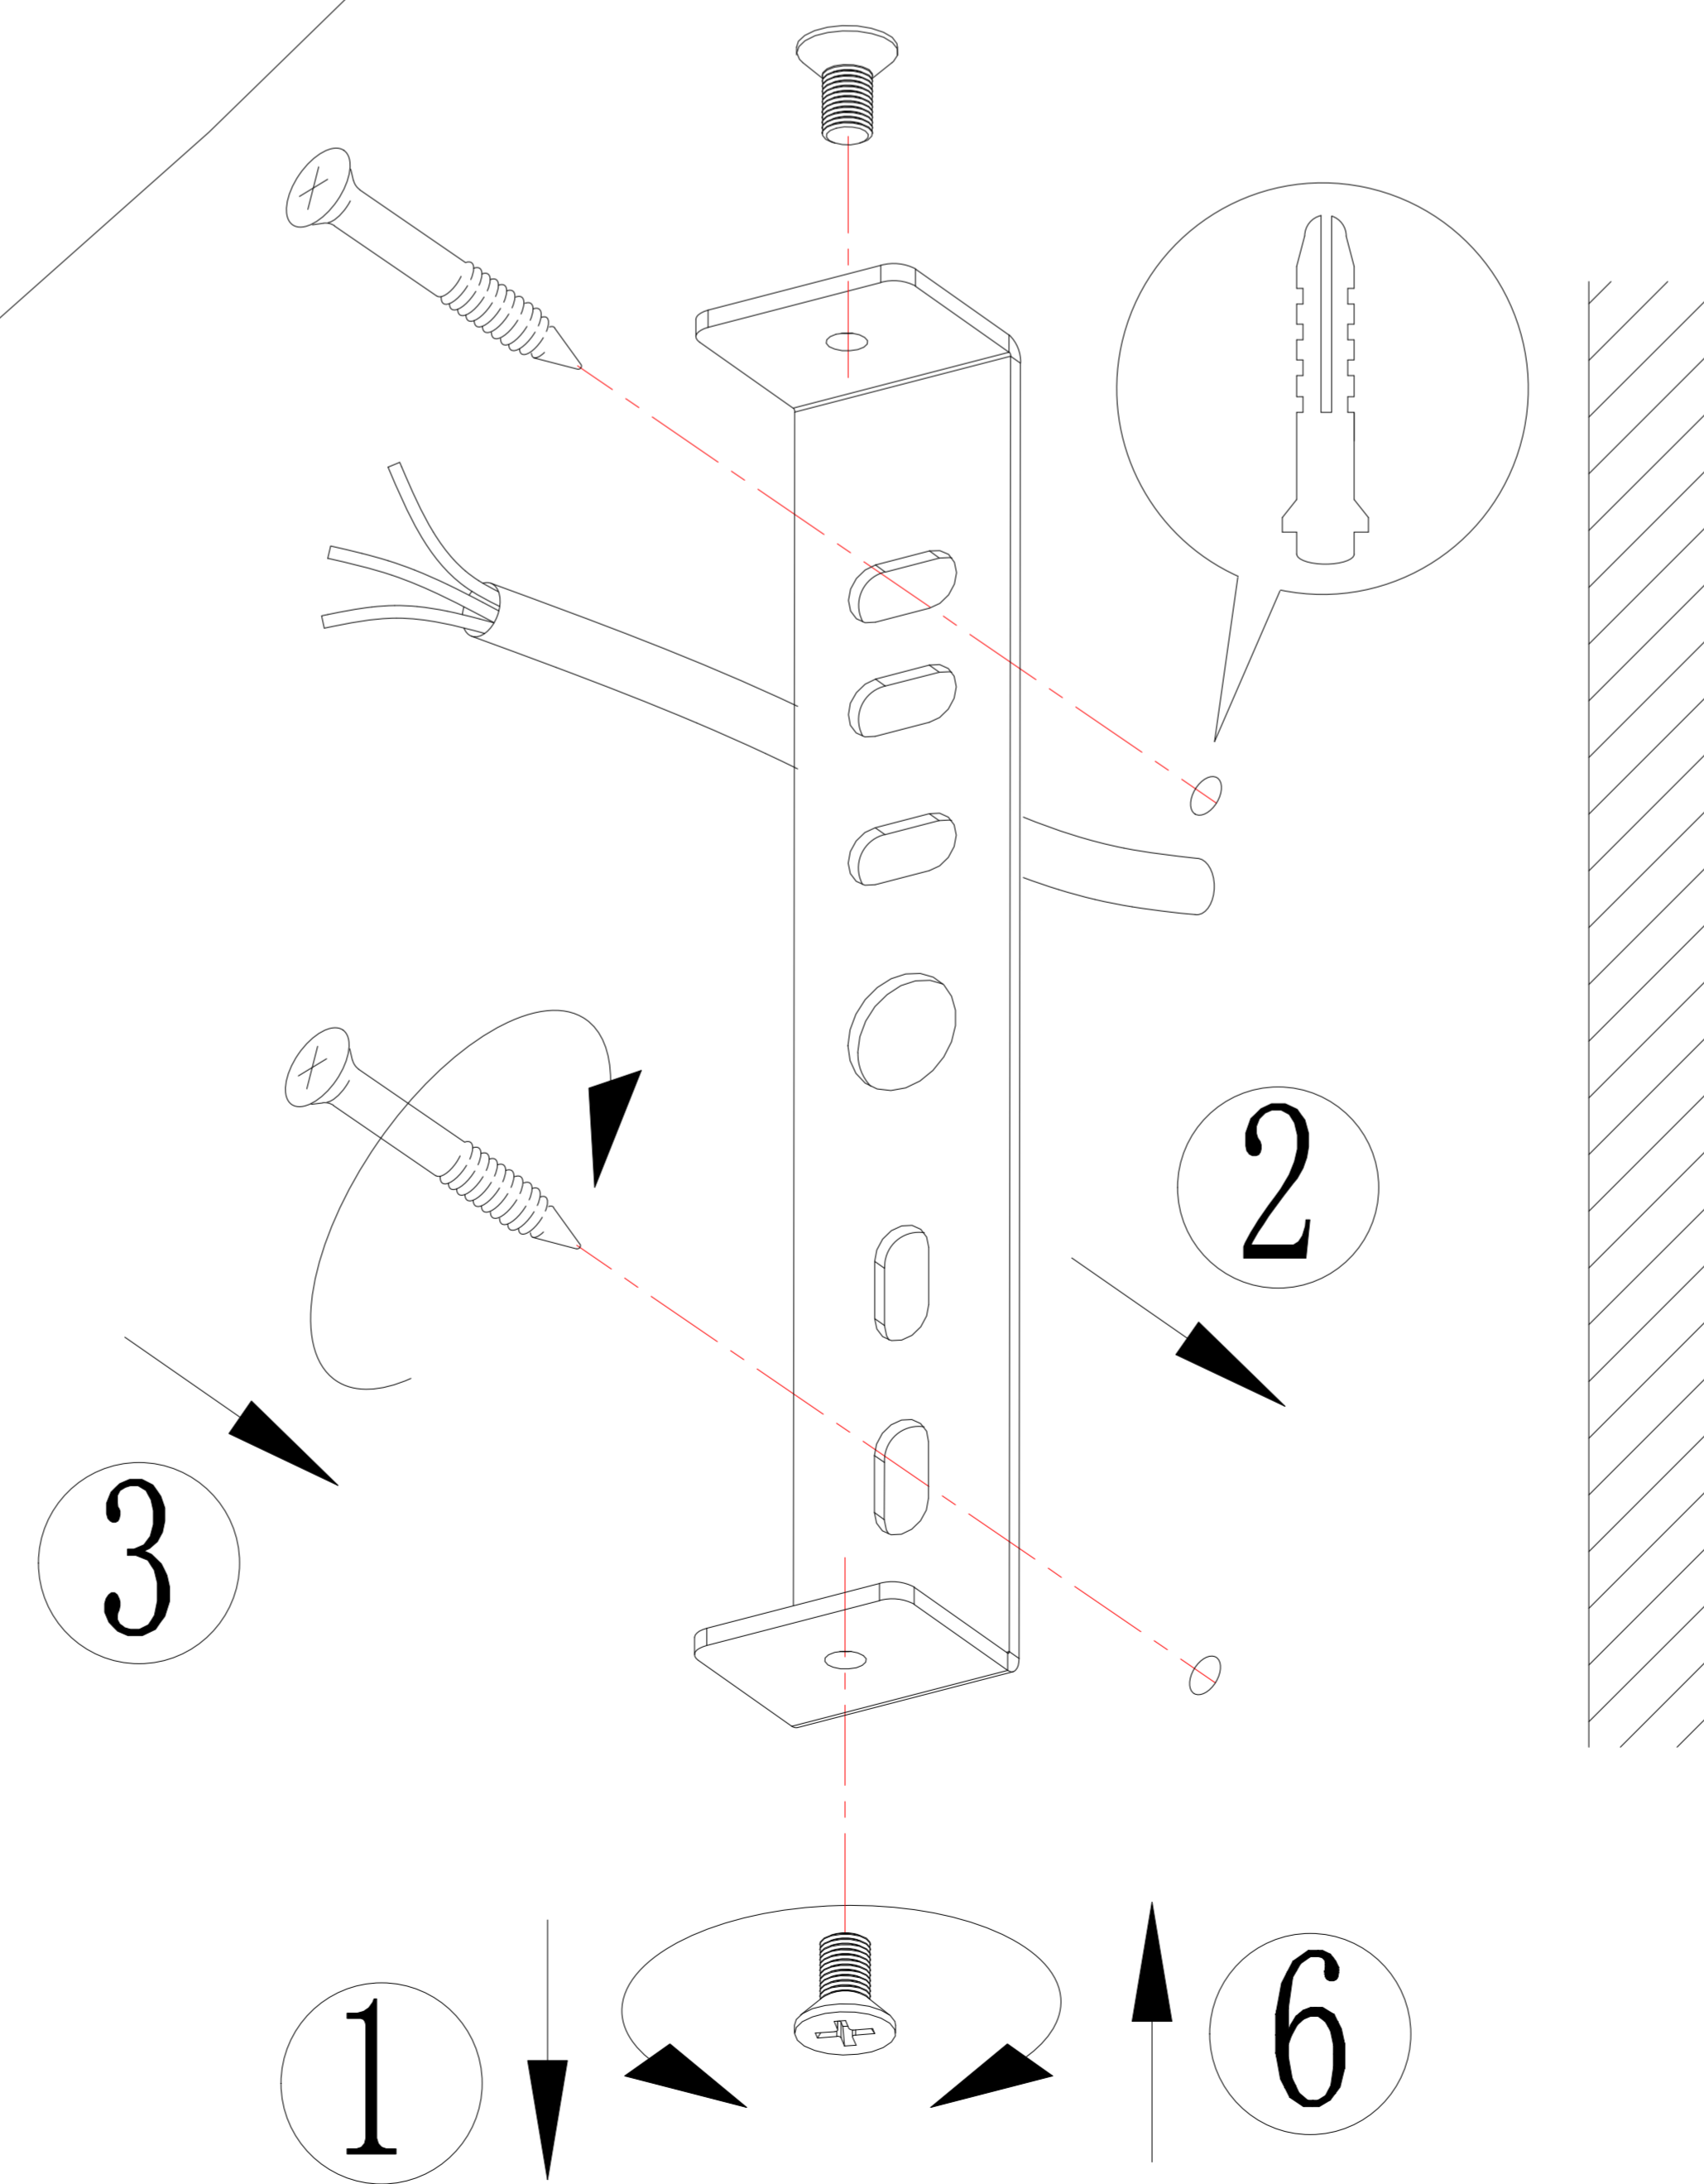

A**B**

M1	<p>10sec 8min TIME LUX</p>	<p>10sec</p>
	<p>10sec 8min TIME LUX</p>	<p>8min</p>
<p>ON x2 <8sec OFF >10sec → ON</p>		
M2	<p>LUX</p>	
	<p>LUX</p>	<p>2-300lux</p>

**C**

BLA97311-1
www.eglo.com