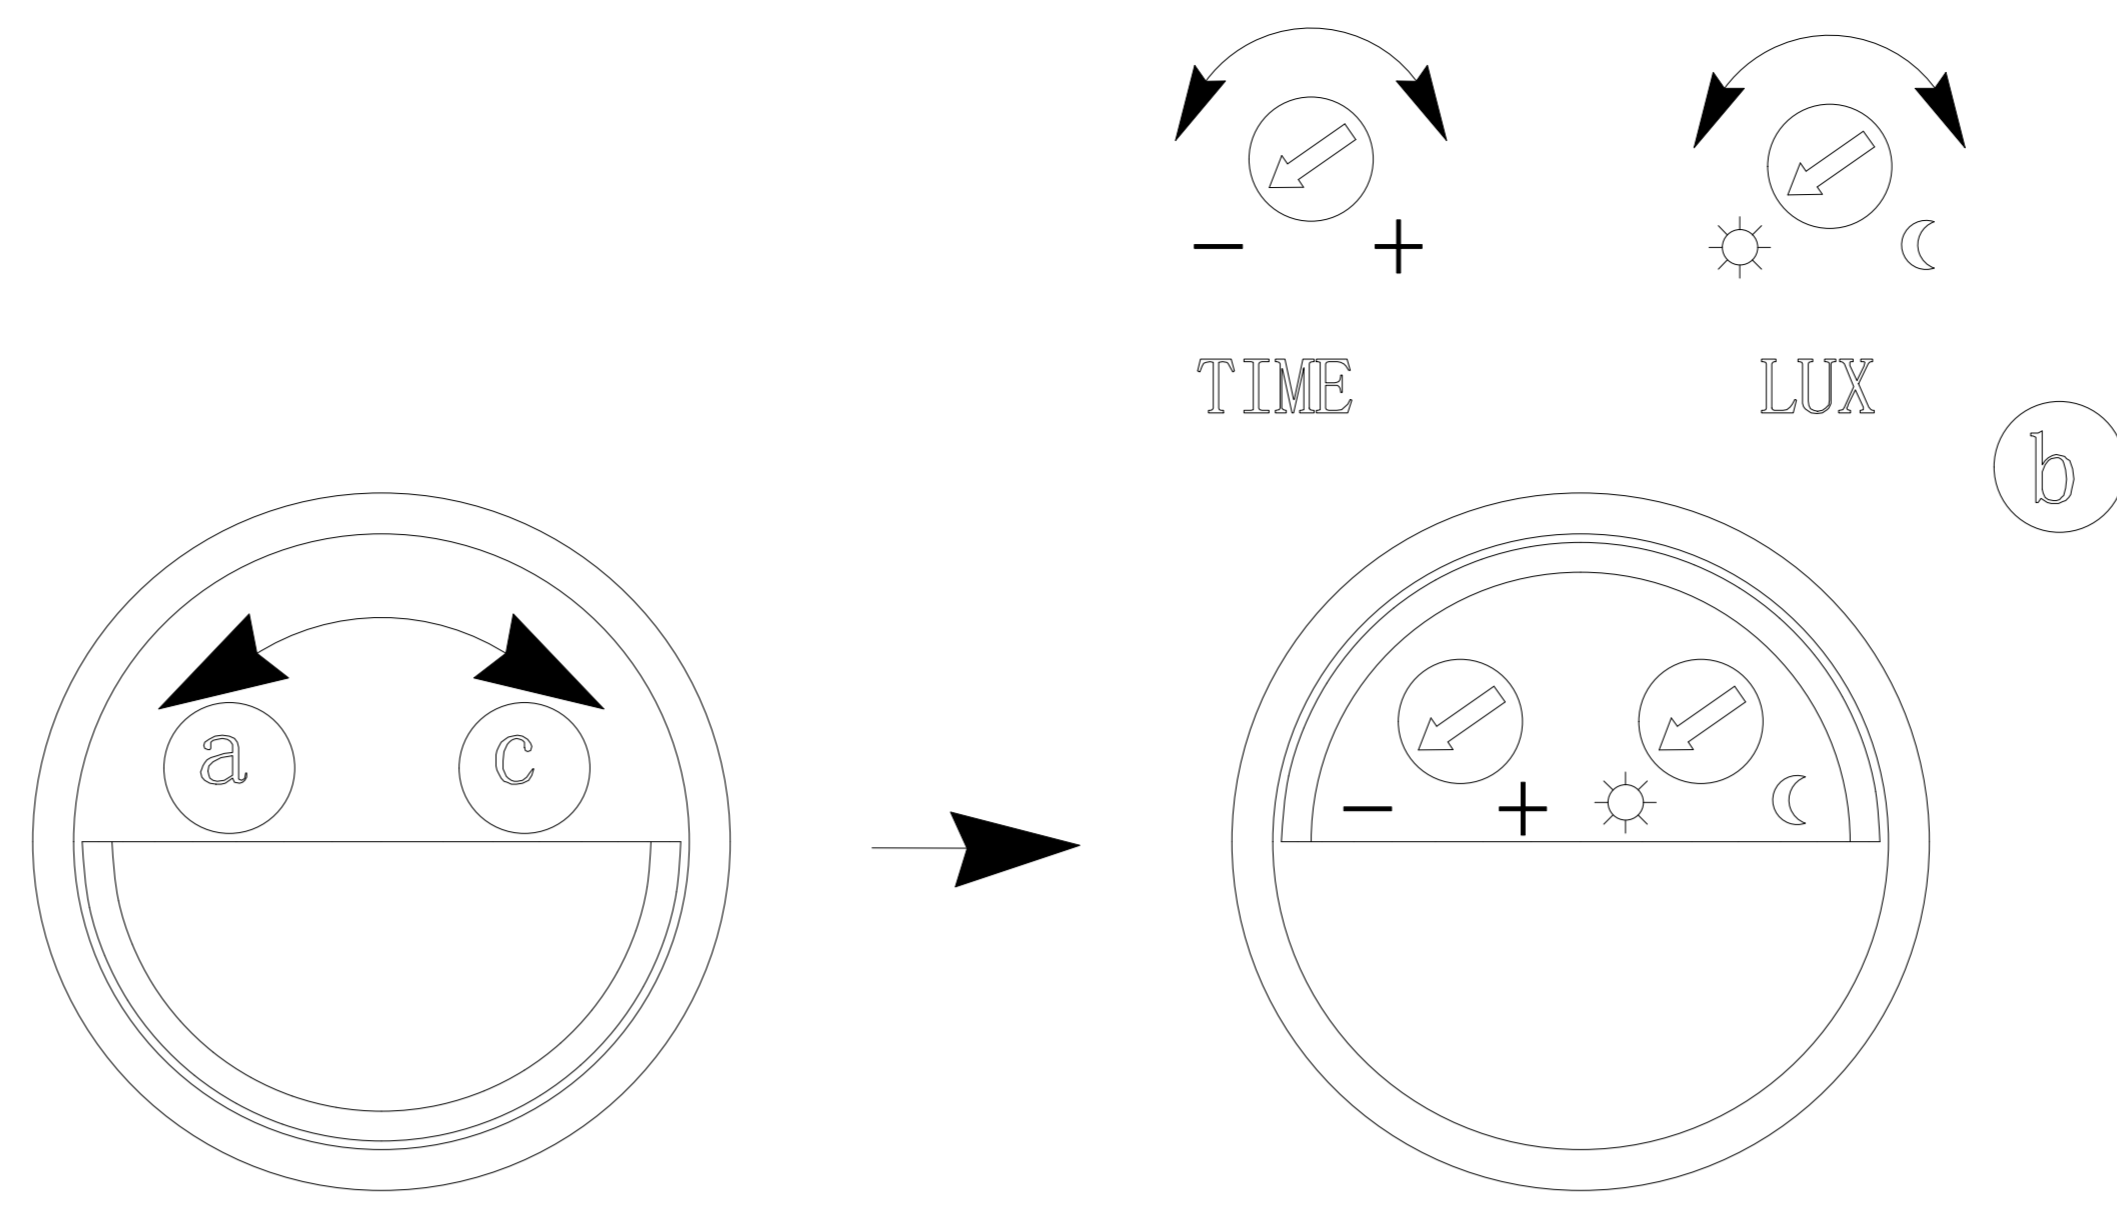

A**B**

M1	<p>10sec 8min TIME LUX</p>	<p>10sec</p>
	<p>10sec 8min TIME LUX</p>	<p>8min</p>
<p>ON x2 <8sec OFF >10sec → ON</p>		
M2	<p>LUX</p>	
	<p>LUX</p>	<p>2-300lux</p>

**C**

BLA97311-1
www.eglo.com