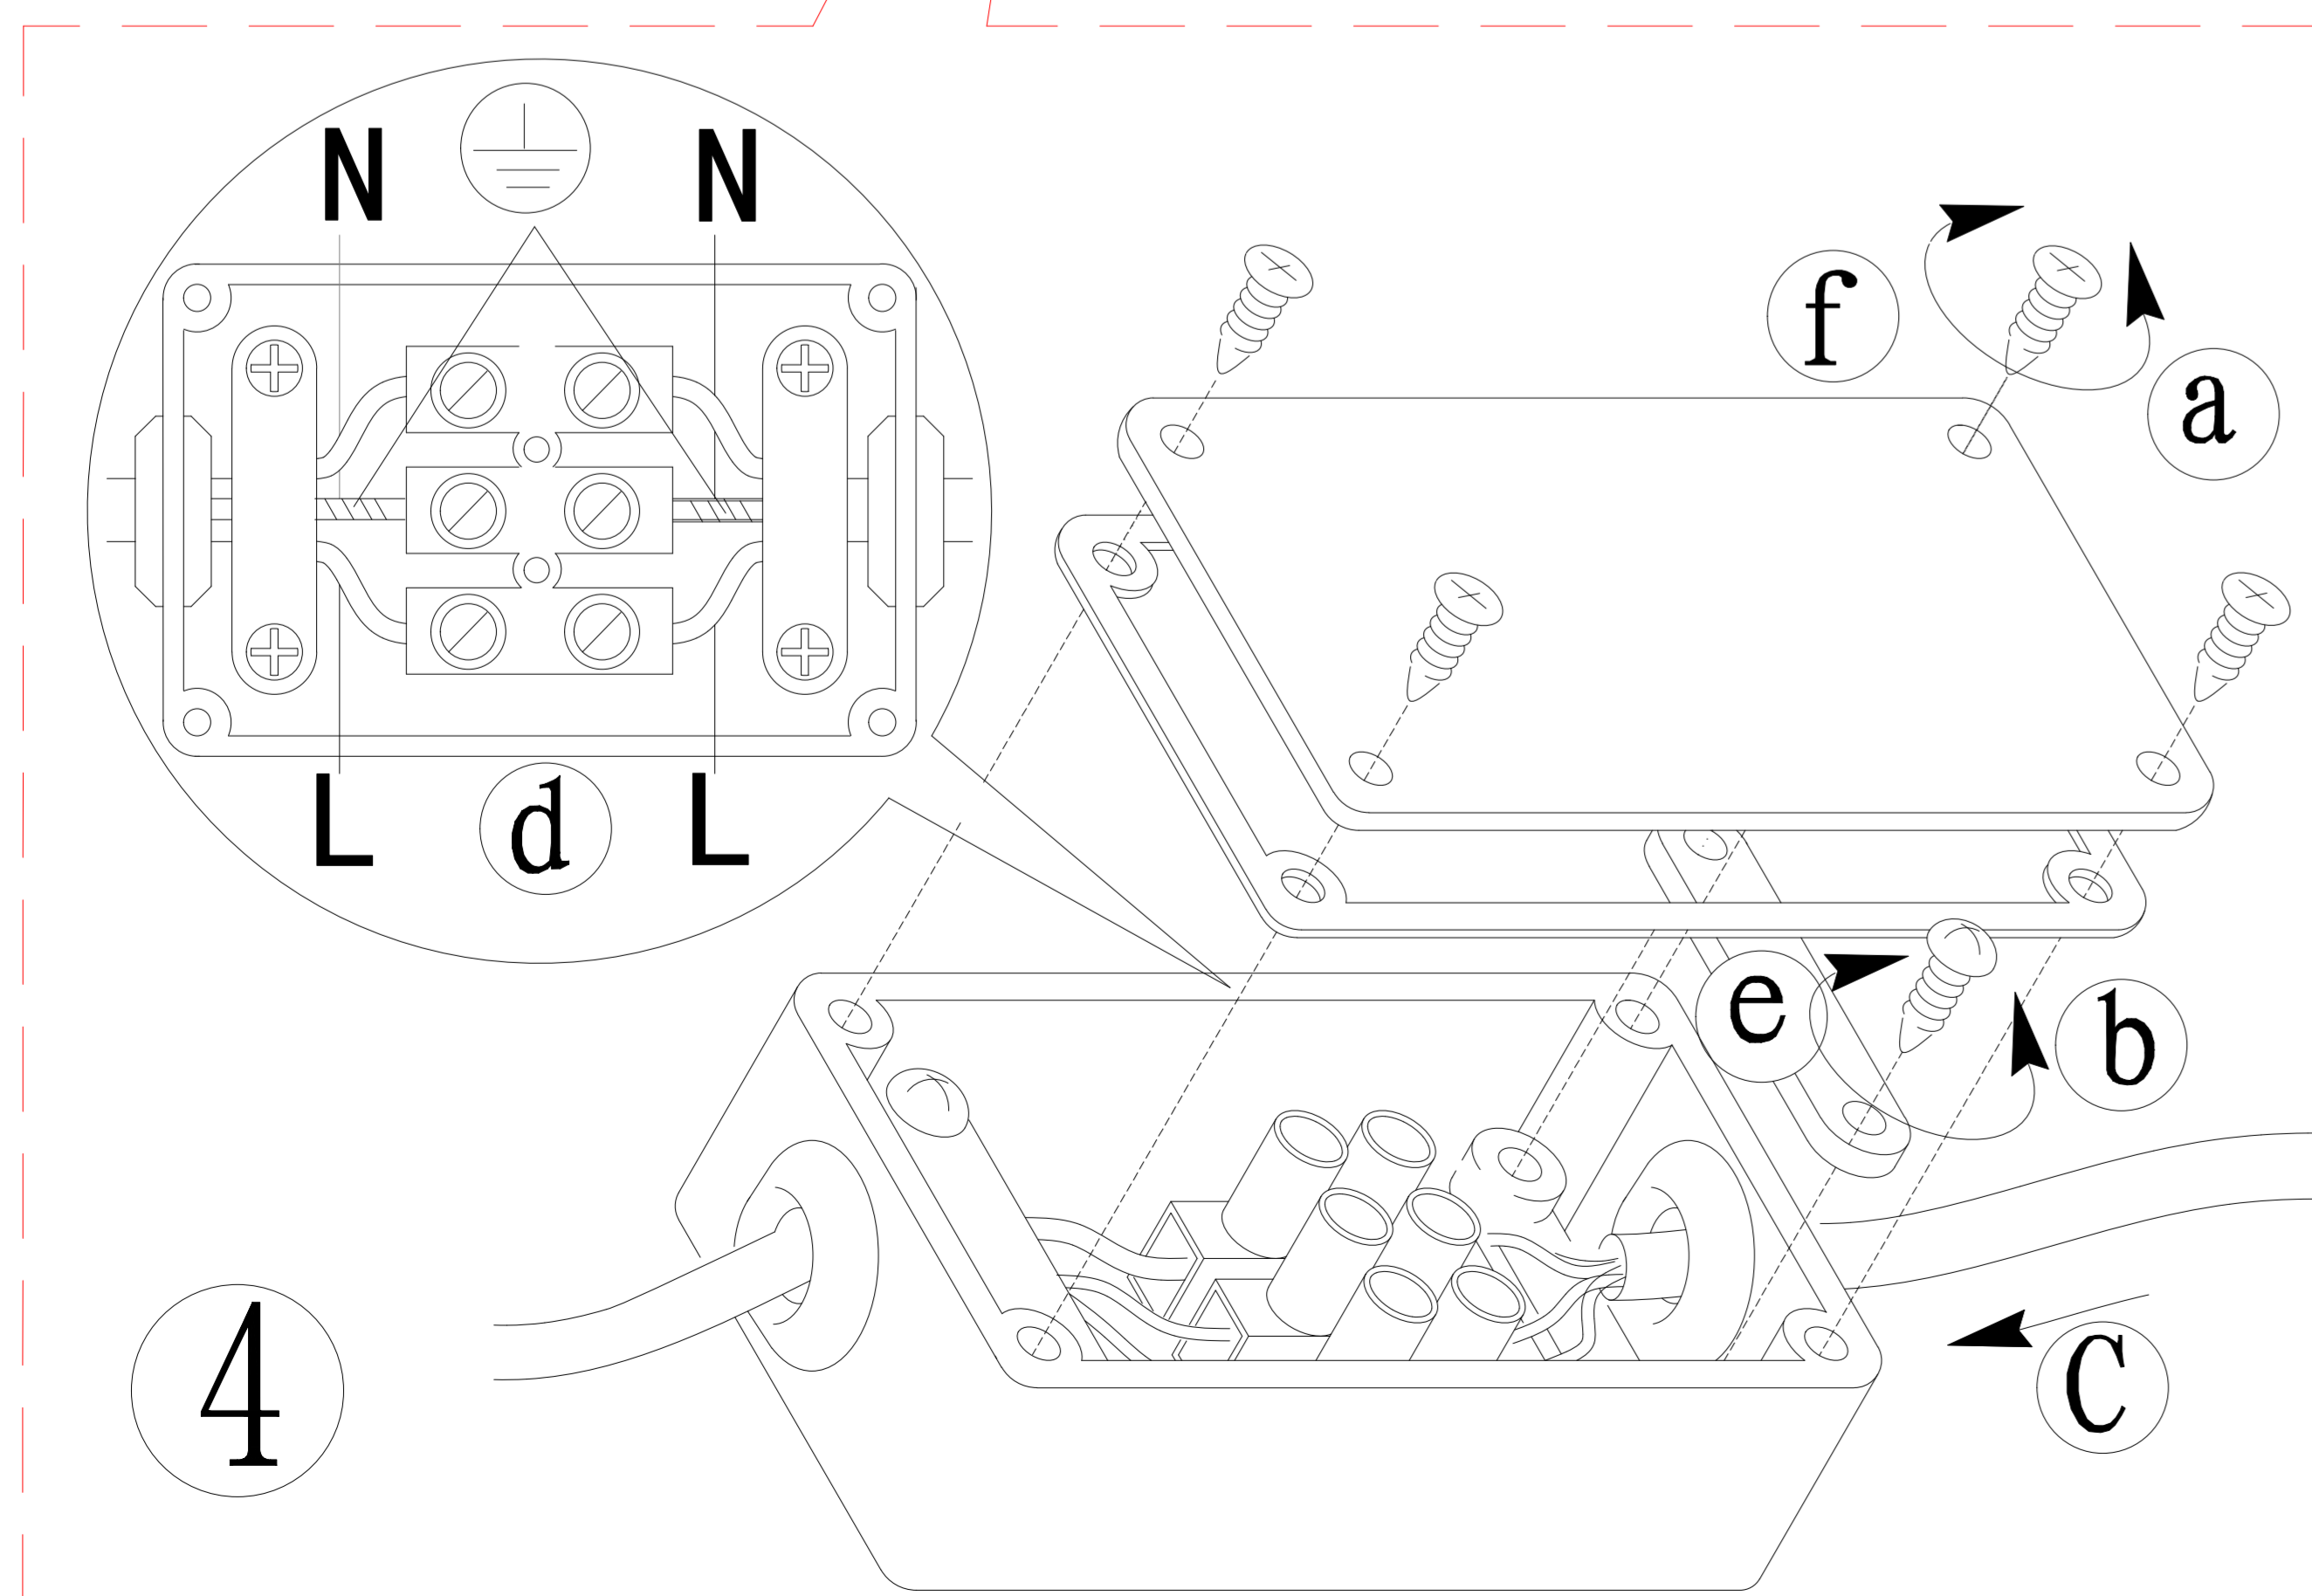

A**B**

M1	<p>10sec 8min TIME LUX</p>	<p>10sec</p>
	<p>10sec 8min TIME LUX</p>	<p>8min</p>
<p>ON x2 <8sec OFF >10sec → ON</p>		
M2	<p>LUX</p>	
	<p>LUX</p>	<p>2-300lux</p>

**C**

BLA97311-1
www.eglo.com