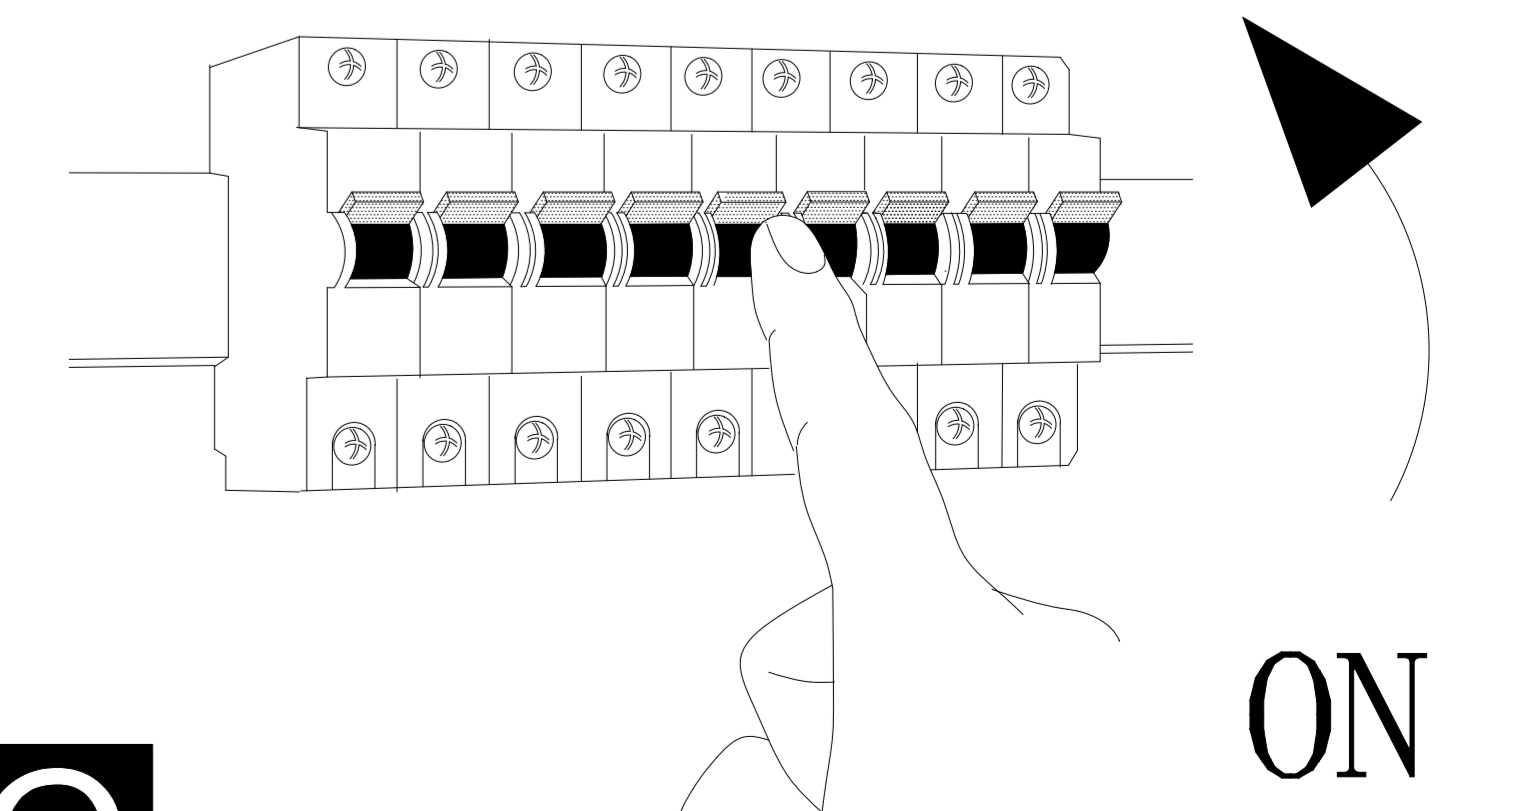

A**B**

M1	<p>10sec 8min TIME LUX</p>	<p>10sec</p>
	<p>10sec 8min TIME LUX</p>	<p>8min</p>
<p>ON x2 <8sec OFF >10sec → ON</p>		
M2	<p>LUX</p>	
	<p>LUX</p>	<p>2-300lux</p>

**C**

BLA97311-1
www.eglo.com