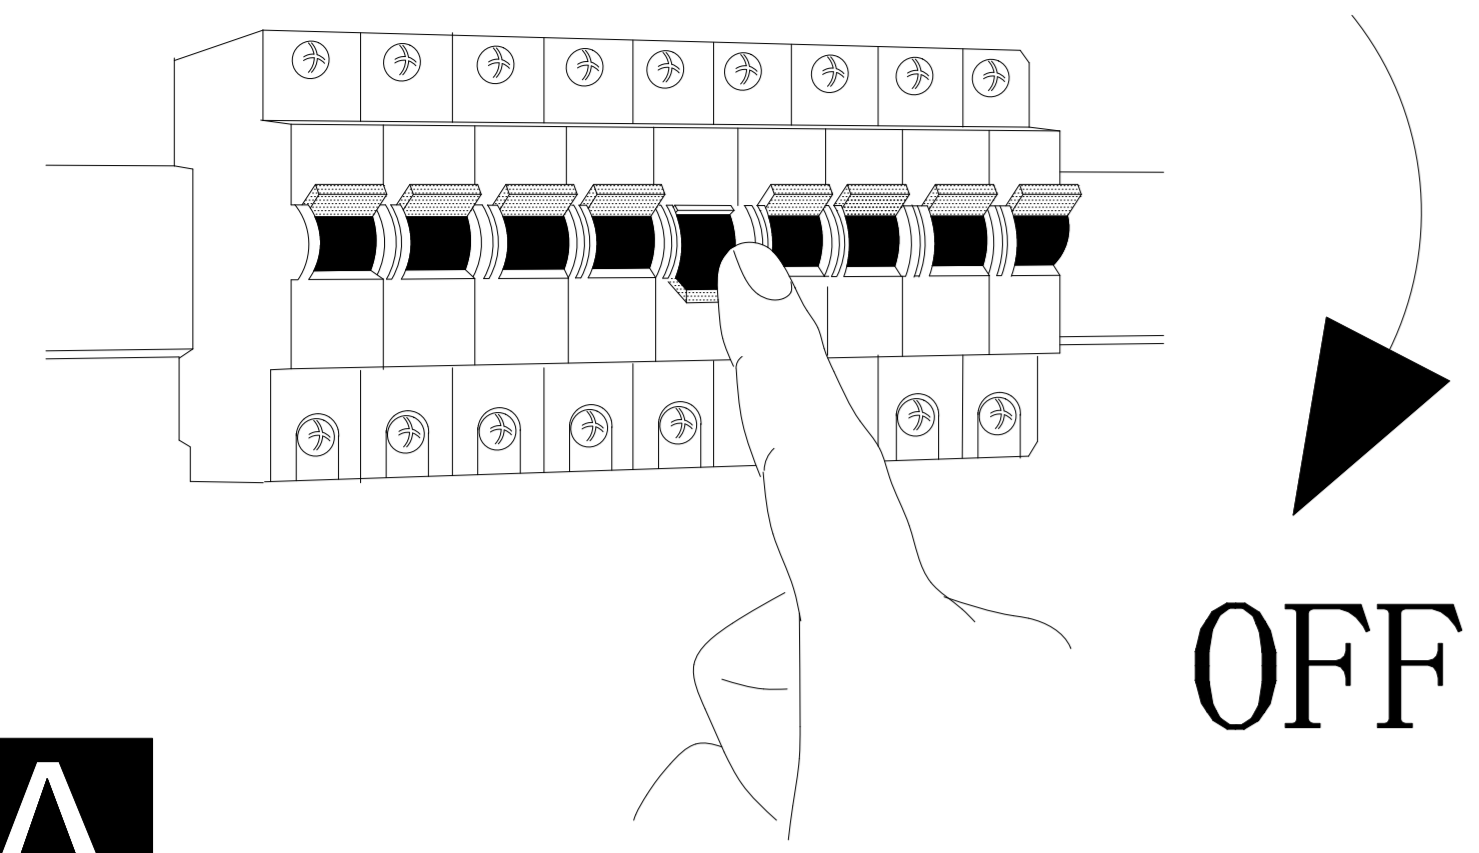

A**B**

M1	<p>10sec 8min TIME LUX</p>	<p>10sec</p>
	<p>10sec 8min TIME LUX</p>	<p>8min</p>
<p>ON x2 <8sec OFF >10sec → ON</p>		
M2	<p>LUX</p>	
	<p>LUX</p>	<p>2-300lux</p>

**C**

BLA97311-1
www.eglo.com