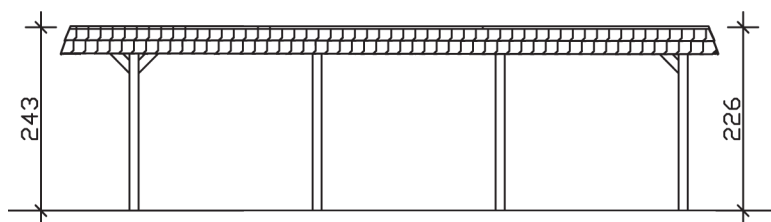

▶ Flachdach-Carport

362 X 870 cm

Carport Wendland rote Blende

- ▶ Massive Konstruktion aus hochwertigem Leimholz (BSH-Fichte)
- ▶ Farblich behandelt in nussbaum
- ▶ Dachschalung mit EPDM-Folie
- ▶ Pfosten 12 x 12 cm

► Datenblatt / Baubeschreibung		Carport Wendland rote Blende
Material		Leimholz, Fichte
Farbbehandlung		Lasiert in Nussbaum
Pfostenstärke		12 x 12 cm
Breite		362 cm
Tiefe		870 cm
Grundfläche		31,49 m ²
Umbauter Raum		73,85 m ³
Breite Sockelmaß		315 cm
Tiefe Sockelmaß		738 cm
Durchfahrtshöhe vorne		206 cm
Durchfahrtshöhe hinten		189 cm
Durchfahrtsbreite		291 cm
Firsthöhe		243 cm
Traufenhöhe		226 cm
Schneelast		1,05 kN/m ²
Dachform		Flachdach
Dachfläche		26,84 m ²
Dachneigung		1,2 °

Dachstärke	20 mm
Wasserablauf	nach hinten
Pfostenabstand Tiefe	230 cm
Pfostenanzahl	8
Oberfläche Holz	143,72 m ²
Im Lieferumfang enthalten	H-Pfostenanker zum Einbetonieren, Montagematerial, Aufbauanleitung
Anzahl Packstücke	2
Gesamt-Gewicht	1032 kg
Verpackung	Paket 1: B 120 cm x L 330 cm x H 85 cm Gewicht 932 kg Paket 2: B 50 cm x L 50 cm x H 60 cm Gewicht 100 kg
Artikelnummer	244119-03-35
EAN-Nummer	4018211025091
Lieferhinweis	Für die Anlieferung muss die Zufahrt für 40 t-LKW möglich sein! Die Anlieferung erfolgt frei Bordsteinkante (Festland Deutschland).
Garantie	5 Jahre gemäß unseren Garantiebedingungen

Carport Wendland rote Blende

Ansicht vorne

Ansicht Seite

Grundriss

Carport Wendland rote Blende

Schnitte und Ansichten Maßstab 1:100