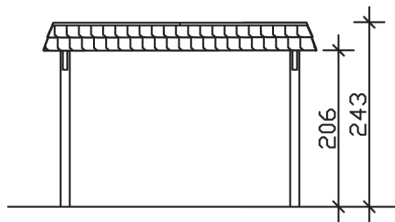

▶ Flachdach-Carport

362 X 870 cm

Carport Wendland rote Blende

- ▶ Massive Konstruktion aus hochwertigem Leimholz (BSH-Fichte)
- ▶ Farblich behandelt in nussbaum
- ▶ Dachschalung mit EPDM-Folie
- ▶ Pfosten 12 x 12 cm

► Datenblatt / Baubeschreibung		Carport Wendland rote Blende
Material		Leimholz, Fichte
Farbbehandlung		Lasiert in Nussbaum
Pfostenstärke		12 x 12 cm
Breite		362 cm
Tiefe		870 cm
Grundfläche		31,49 m ²
Umbauter Raum		73,85 m ³
Breite Sockelmaß		315 cm
Tiefe Sockelmaß		738 cm
Durchfahrtshöhe vorne		206 cm
Durchfahrtshöhe hinten		189 cm
Durchfahrtsbreite		291 cm
Firsthöhe		243 cm
Traufenhöhe		226 cm
Schneelast		1,05 kN/m ²
Dachform		Flachdach
Dachfläche		26,84 m ²
Dachneigung		1,2 °

Dachstärke	20 mm
Wasserablauf	nach hinten
Pfostenabstand Tiefe	230 cm
Pfostenanzahl	8
Oberfläche Holz	143,72 m ²
Im Lieferumfang enthalten	H-Pfostenanker zum Einbetonieren, Montagematerial, Aufbauanleitung
Anzahl Packstücke	2
Gesamt-Gewicht	1032 kg
Verpackung	Paket 1: B 120 cm x L 330 cm x H 85 cm Gewicht 932 kg Paket 2: B 50 cm x L 50 cm x H 60 cm Gewicht 100 kg
Artikelnummer	244119-03-35
EAN-Nummer	4018211025091
Lieferhinweis	Für die Anlieferung muss die Zufahrt für 40 t-LKW möglich sein! Die Anlieferung erfolgt frei Bordsteinkante (Festland Deutschland).
Garantie	5 Jahre gemäß unseren Garantiebedingungen

Carport Wendland rote Blende

Ansicht vorne

Ansicht Seite

Grundriss

Carport Wendland rote Blende

Schnitte und Ansichten Maßstab 1:100