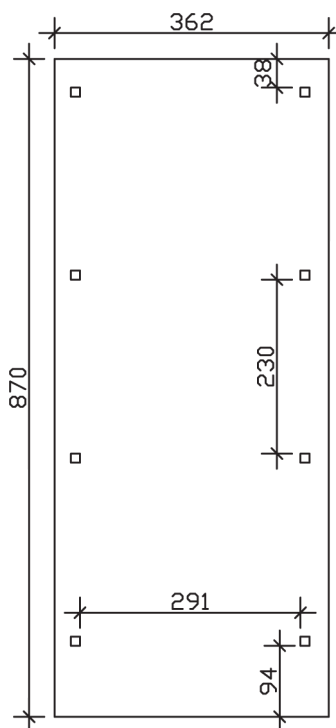

▶ Flachdach-Carport

362 X 870 cm

Carport Wendland rote Blende

- ▶ Massive Konstruktion aus hochwertigem Leimholz (BSH-Fichte)
- ▶ Farblich behandelt in nussbaum
- ▶ Dachschalung mit EPDM-Folie
- ▶ Pfosten 12 x 12 cm

► Datenblatt / Baubeschreibung		Carport Wendland rote Blende
Material		Leimholz, Fichte
Farbbehandlung		Lasiert in Nussbaum
Pfostenstärke		12 x 12 cm
Breite		362 cm
Tiefe		870 cm
Grundfläche		31,49 m ²
Umbauter Raum		73,85 m ³
Breite Sockelmaß		315 cm
Tiefe Sockelmaß		738 cm
Durchfahrtshöhe vorne		206 cm
Durchfahrtshöhe hinten		189 cm
Durchfahrtsbreite		291 cm
Firsthöhe		243 cm
Traufenhöhe		226 cm
Schneelast		1,05 kN/m ²
Dachform		Flachdach
Dachfläche		26,84 m ²
Dachneigung		1,2 °

Dachstärke	20 mm
Wasserablauf	nach hinten
Pfostenabstand Tiefe	230 cm
Pfostenanzahl	8
Oberfläche Holz	143,72 m ²
Im Lieferumfang enthalten	H-Pfostenanker zum Einbetonieren, Montagematerial, Aufbauanleitung
Anzahl Packstücke	2
Gesamt-Gewicht	1032 kg
Verpackung	Paket 1: B 120 cm x L 330 cm x H 85 cm Gewicht 932 kg Paket 2: B 50 cm x L 50 cm x H 60 cm Gewicht 100 kg
Artikelnummer	244119-03-35
EAN-Nummer	4018211025091
Lieferhinweis	Für die Anlieferung muss die Zufahrt für 40 t-LKW möglich sein! Die Anlieferung erfolgt frei Bordsteinkante (Festland Deutschland).
Garantie	5 Jahre gemäß unseren Garantiebedingungen

Carport Wendland rote Blende

Ansicht vorne

Ansicht Seite

Grundriss

Carport Wendland rote Blende

Schnitte und Ansichten Maßstab 1:100