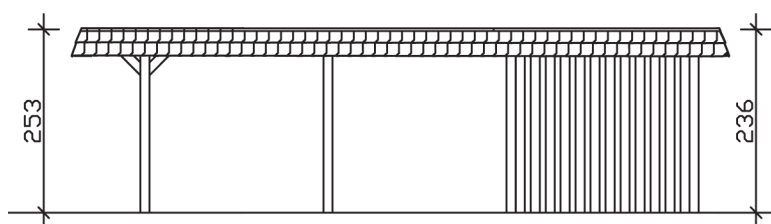

▶ Flachdach-Carport

630 X 879 cm

Carport Wendland rote Blende

- ▶ Massive Konstruktion aus hochwertigem Leimholz (BSH-Fichte)
- ▶ Farblich behandelt in schiefergrau
- ▶ Dachschalung mit EPDM-Folie
- ▶ Pfosten 12 x 12 cm

► Datenblatt / Baubeschreibung	Carport Wendland rote Blende
Material	Leimholz, Fichte
Farbbehandlung	Lasiert in Schiefergrau
Pfostenstärke	12 x 12 cm
Breite	630 cm
Tiefe	879 cm
Grundfläche	55,38 m ²
Umbauter Raum	135,40 m ³
Breite Sockelmaß	574 cm
Tiefe Sockelmaß	738 cm
Durchfahrtshöhe vorne	216 cm
Durchfahrtshöhe hinten	199 cm
Durchfahrtsbreite	550 cm
Firsthöhe	253 cm
Traufenhöhe	236 cm
Schneelast	1,25 kN/m ²
Dachform	Flachdach
Dachfläche	49,64 m ²
Dachneigung	1,2 °

Dachstärke	20 mm
Wasserablauf	nach hinten
Pfostenabstand Tiefe	230 cm
Pfostenanzahl	13
Oberfläche Holz	314,53 m ²
Im Lieferumfang enthalten	H-Pfostenanker zum Einbetonieren, Montagematerial, Aufbauanleitung
Anzahl Packstücke	3
Gesamt-Gewicht	2231 kg
Verpackung	Paket 1: B 120 cm x L 610 cm x H 80 cm Gewicht 1546 kg Paket 2: B 120 cm x L 260 cm x H 75 cm Gewicht 570 kg Paket 3: B 60 cm x L 60 cm x H 60 cm Gewicht 115 kg
Artikelnummer	244669-13-35
EAN-Nummer	4018211032020
Lieferhinweis	Für die Anlieferung muss die Zufahrt für 40 t-LKW möglich sein! Die Anlieferung erfolgt frei Bordsteinkante (Festland Deutschland).
Garantie	5 Jahre gemäß unseren Garantiebedingungen

Carport Wendland rote Blende

Ansicht vorne

Ansicht Seite

Grundriss

Carport Wendland rote Blende

Schnitte und Ansichten Maßstab 1:100