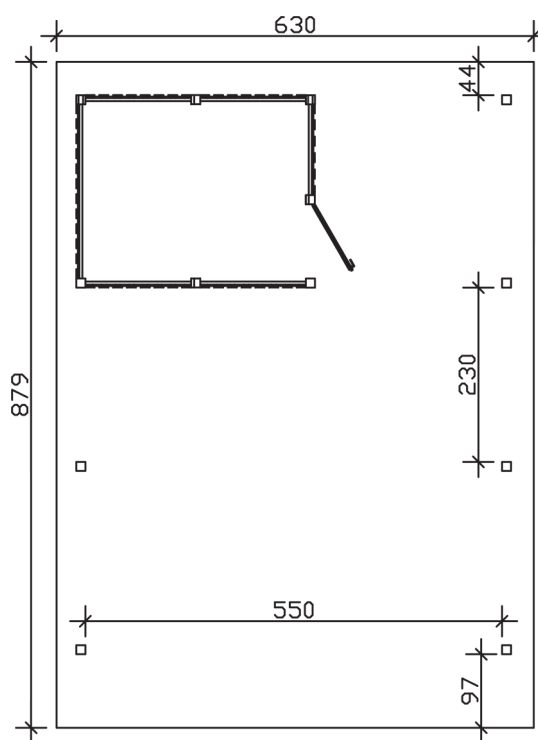

▶ Flachdach-Carport

630 X 879 cm

Carport Wendland rote Blende

- ▶ Massive Konstruktion aus hochwertigem Leimholz (BSH-Fichte)
- ▶ Farblich behandelt in schiefergrau
- ▶ Dachschalung mit EPDM-Folie
- ▶ Pfosten 12 x 12 cm

► Datenblatt / Baubeschreibung	Carport Wendland rote Blende
Material	Leimholz, Fichte
Farbbehandlung	Lasiert in Schiefergrau
Pfostenstärke	12 x 12 cm
Breite	630 cm
Tiefe	879 cm
Grundfläche	55,38 m ²
Umbauter Raum	135,40 m ³
Breite Sockelmaß	574 cm
Tiefe Sockelmaß	738 cm
Durchfahrtshöhe vorne	216 cm
Durchfahrtshöhe hinten	199 cm
Durchfahrtsbreite	550 cm
Firsthöhe	253 cm
Traufenhöhe	236 cm
Schneelast	1,25 kN/m ²
Dachform	Flachdach
Dachfläche	49,64 m ²
Dachneigung	1,2 °

Dachstärke	20 mm
Wasserablauf	nach hinten
Pfostenabstand Tiefe	230 cm
Pfostenanzahl	13
Oberfläche Holz	314,53 m ²
Im Lieferumfang enthalten	H-Pfostenanker zum Einbetonieren, Montagematerial, Aufbauanleitung
Anzahl Packstücke	3
Gesamt-Gewicht	2231 kg
Verpackung	Paket 1: B 120 cm x L 610 cm x H 80 cm Gewicht 1546 kg Paket 2: B 120 cm x L 260 cm x H 75 cm Gewicht 570 kg Paket 3: B 60 cm x L 60 cm x H 60 cm Gewicht 115 kg
Artikelnummer	244669-13-35
EAN-Nummer	4018211032020
Lieferhinweis	Für die Anlieferung muss die Zufahrt für 40 t-LKW möglich sein! Die Anlieferung erfolgt frei Bordsteinkante (Festland Deutschland).
Garantie	5 Jahre gemäß unseren Garantiebedingungen

Carport Wendland rote Blende

Ansicht vorne

Ansicht Seite

Grundriss

Carport Wendland rote Blende

Schnitte und Ansichten Maßstab 1:100