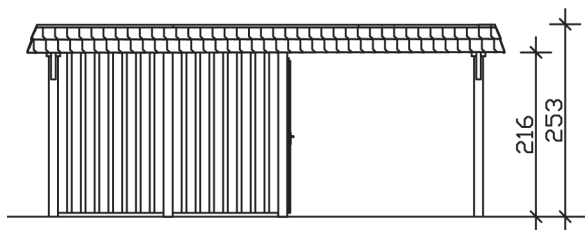

▶ Flachdach-Carport

630 X 879 cm

Carport Wendland rote Blende

- ▶ Massive Konstruktion aus hochwertigem Leimholz (BSH-Fichte)
- ▶ Farblich behandelt in schiefergrau
- ▶ Dachschalung mit EPDM-Folie
- ▶ Pfosten 12 x 12 cm

► Datenblatt / Baubeschreibung	Carport Wendland rote Blende
Material	Leimholz, Fichte
Farbbehandlung	Lasiert in Schiefergrau
Pfostenstärke	12 x 12 cm
Breite	630 cm
Tiefe	879 cm
Grundfläche	55,38 m ²
Umbauter Raum	135,40 m ³
Breite Sockelmaß	574 cm
Tiefe Sockelmaß	738 cm
Durchfahrtshöhe vorne	216 cm
Durchfahrtshöhe hinten	199 cm
Durchfahrtsbreite	550 cm
Firsthöhe	253 cm
Traufenhöhe	236 cm
Schneelast	1,25 kN/m ²
Dachform	Flachdach
Dachfläche	49,64 m ²
Dachneigung	1,2 °

Dachstärke	20 mm
Wasserablauf	nach hinten
Pfostenabstand Tiefe	230 cm
Pfostenanzahl	13
Oberfläche Holz	314,53 m ²
Im Lieferumfang enthalten	H-Pfostenanker zum Einbetonieren, Montagematerial, Aufbauanleitung
Anzahl Packstücke	3
Gesamt-Gewicht	2231 kg
Verpackung	Paket 1: B 120 cm x L 610 cm x H 80 cm Gewicht 1546 kg Paket 2: B 120 cm x L 260 cm x H 75 cm Gewicht 570 kg Paket 3: B 60 cm x L 60 cm x H 60 cm Gewicht 115 kg
Artikelnummer	244669-13-35
EAN-Nummer	4018211032020
Lieferhinweis	Für die Anlieferung muss die Zufahrt für 40 t-LKW möglich sein! Die Anlieferung erfolgt frei Bordsteinkante (Festland Deutschland).
Garantie	5 Jahre gemäß unseren Garantiebedingungen

Carport Wendland rote Blende

Ansicht vorne

Ansicht Seite

Grundriss

Carport Wendland rote Blende

Schnitte und Ansichten Maßstab 1:100