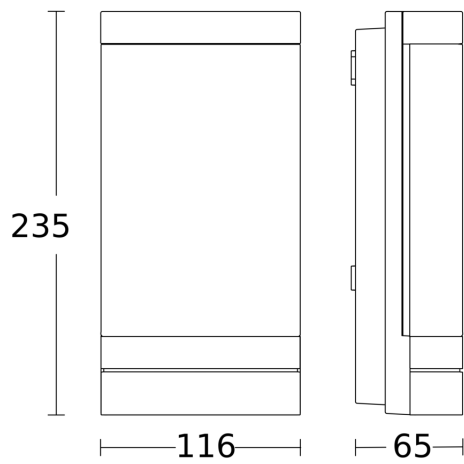

## Technische Daten

Abmessungen (L x B x H)	65 x 116 x 235 mm	Werkstoff des Gehäuses	Aluminium
Mit Leuchtmittel	Ja, STEINEL LED-System	Werkstoff der Abdeckung	Kunststoff opal
Herstellergarantie	3 Jahre	Netzanschluss	220 – 240 V / 50 – 60 Hz
Mit Fernbedienung	Nein	Leistung	6,6 W
Variante	ohne Bewegungsmelder, mit Bluetooth	Mittlere Bemessungslebensdauer Netzteil bei 25°C	> 60000 Std
VPE1, EAN	4007841068714	Lichtstrom Gesamtprodukt	566 lm
Anwendung, Ort	Außenbereich	gemessener Lichtstrom (360°)	566 lm
Anwendung, Raum	Garten, Hauseingang, Rund ums Haus, Terrasse / Balkon	Gesamtprodukt Effizienz	85 lm/W
Farbe	Anthrazit	Farbtemperatur	3000 K
Inkl. Hausnummernbogen	Nein	Leuchtmittel	LED nicht austauschbar
Verpackungsinhalt	1	Dauerlicht	schaltbar
Montageort	Wand	Vernetzung	Ja
Schlagfestigkeit	IK03	Vernetzung via	Bluetooth Mesh
Schutzart	IP44	Farbwiedergabeindex CRI	= 82
Schutzklasse	II	Produkt Kategorie	LED-Außenleuchte ohne Sensor

## Maßzeichnung