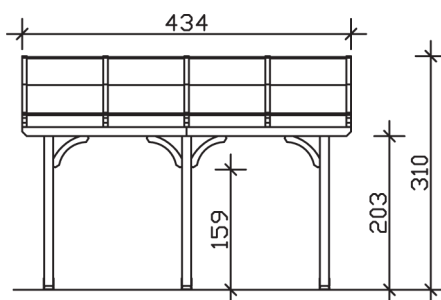

▶ Massive Konstruktion aus hochwertigem Leimholz (BSH-Fichte)

434 X 389 cm

Venezia

- ▶ Stilvoll geschwungene Sparren
- ▶ Dacheindeckung Polycarbonat-Doppelstegplatte in klar
- ▶ Pfosten 12 x 12 cm
- ▶ Inklusive Aufschraubstützen

► Datenblatt / Baubeschreibung		Venezia 434 x 389cm
Material	Leimholz, Fichte	
Farbbehandlung	Lasiert in Weiß	
Pfostenstärke	12 x 12 cm	
Breite	434 cm	
Tiefe	389 cm	
Grundfläche	16,88 m ²	
Umbauter Raum	45,83 m ³	
Schneelast	1,45 kN/m ²	
Dachfläche	16,88 m ²	
Material Dacheindeckung	Polycarbonat-Doppelstegplatten 10 mm - klar	
Dachstärke	10 mm	
Montageart	Wandanbau	
Gesamthöhe hinten	310 cm	
Gesamthöhe vorne	233 cm	
Durchgangshöhe vorne	203 cm	
Pfostenabstand Breite	170 cm	
Pfostenabstand Tiefe	355 cm	

Oberfläche Holz	20,7 m ²
Im Lieferumfang enthalten	Aufschraubstützen, Montagematerial, Aufbauanleitung
Nicht im Lieferumfang enthalten	Dübel für die Wandmontage und Wandanschlussprofil
Verpackung	Paket 1: B 120 cm x L 415 cm x H 45 cm Gewicht 310,000 kg
Artikelnummer	207992-11-25
EAN-Nummer	4018211000296
Lieferhinweis	Für die Anlieferung muss die Zufahrt für 40 t-LKW möglich sein! Die Anlieferung erfolgt frei Bordsteinkante (Festland Deutschland).
Garantie	5 Jahre gemäß unseren Garantiebedingungen

Venezia 434 X 389cm

Ansicht vorne

Ansicht Seite

Grundriss

Venezia 434 X 389cm

Schnitte und Ansichten Maßstab 1:100