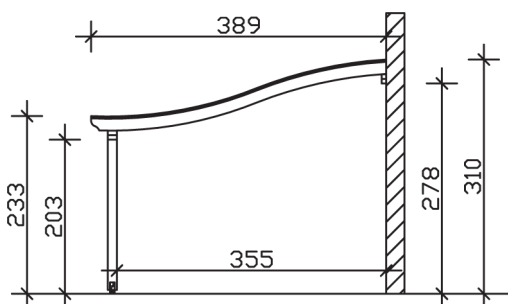

▶ Massive Konstruktion aus hochwertigem Leimholz (BSH-Fichte)

434 X 389 cm

Venezia

- ▶ Stilvoll geschwungene Sparren
- ▶ Dacheindeckung Polycarbonat-Doppelstegplatte in klar
- ▶ Pfosten 12 x 12 cm
- ▶ Inklusive Aufschraubstützen

► Datenblatt / Baubeschreibung		Venezia 434 x 389cm
Material	Leimholz, Fichte	
Farbbehandlung	Lasiert in Weiß	
Pfostenstärke	12 x 12 cm	
Breite	434 cm	
Tiefe	389 cm	
Grundfläche	16,88 m ²	
Umbauter Raum	45,83 m ³	
Schneelast	1,45 kN/m ²	
Dachfläche	16,88 m ²	
Material Dacheindeckung	Polycarbonat-Doppelstegplatten 10 mm - klar	
Dachstärke	10 mm	
Montageart	Wandanbau	
Gesamthöhe hinten	310 cm	
Gesamthöhe vorne	233 cm	
Durchgangshöhe vorne	203 cm	
Pfostenabstand Breite	170 cm	
Pfostenabstand Tiefe	355 cm	

Oberfläche Holz	20,7 m ²
Im Lieferumfang enthalten	Aufschraubstützen, Montagematerial, Aufbauanleitung
Nicht im Lieferumfang enthalten	Dübel für die Wandmontage und Wandanschlussprofil
Verpackung	Paket 1: B 120 cm x L 415 cm x H 45 cm Gewicht 310,000 kg
Artikelnummer	207992-11-25
EAN-Nummer	4018211000296
Lieferhinweis	Für die Anlieferung muss die Zufahrt für 40 t-LKW möglich sein! Die Anlieferung erfolgt frei Bordsteinkante (Festland Deutschland).
Garantie	5 Jahre gemäß unseren Garantiebedingungen

Venezia 434 X 389cm

Ansicht vorne

Ansicht Seite

Grundriss

Venezia 434 X 389cm

Schnitte und Ansichten Maßstab 1:100