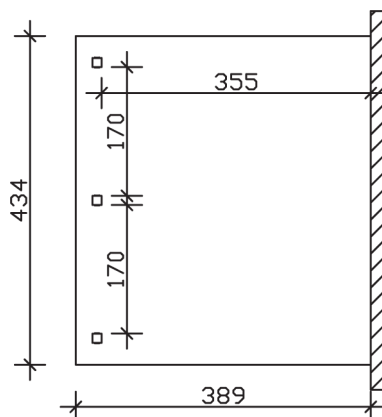

▶ Massive Konstruktion aus hochwertigem Leimholz (BSH-Fichte)

434 X 389 cm

Venezia

- ▶ Stilvoll geschwungene Sparren
- ▶ Dacheindeckung Polycarbonat-Doppelstegplatte in klar
- ▶ Pfosten 12 x 12 cm
- ▶ Inklusive Aufschraubstützen

► Datenblatt / Baubeschreibung		Venezia 434 x 389cm
Material	Leimholz, Fichte	
Farbbehandlung	Lasiert in Weiß	
Pfostenstärke	12 x 12 cm	
Breite	434 cm	
Tiefe	389 cm	
Grundfläche	16,88 m ²	
Umbauter Raum	45,83 m ³	
Schneelast	1,45 kN/m ²	
Dachfläche	16,88 m ²	
Material Dacheindeckung	Polycarbonat-Doppelstegplatten 10 mm - klar	
Dachstärke	10 mm	
Montageart	Wandanbau	
Gesamthöhe hinten	310 cm	
Gesamthöhe vorne	233 cm	
Durchgangshöhe vorne	203 cm	
Pfostenabstand Breite	170 cm	
Pfostenabstand Tiefe	355 cm	

Oberfläche Holz	20,7 m ²
Im Lieferumfang enthalten	Aufschraubstützen, Montagematerial, Aufbauanleitung
Nicht im Lieferumfang enthalten	Dübel für die Wandmontage und Wandanschlussprofil
Verpackung	Paket 1: B 120 cm x L 415 cm x H 45 cm Gewicht 310,000 kg
Artikelnummer	207992-11-25
EAN-Nummer	4018211000296
Lieferhinweis	Für die Anlieferung muss die Zufahrt für 40 t-LKW möglich sein! Die Anlieferung erfolgt frei Bordsteinkante (Festland Deutschland).
Garantie	5 Jahre gemäß unseren Garantiebedingungen

Venezia 434 X 389cm

Ansicht vorne

Ansicht Seite

Grundriss

Venezia 434 X 389cm

Schnitte und Ansichten Maßstab 1:100