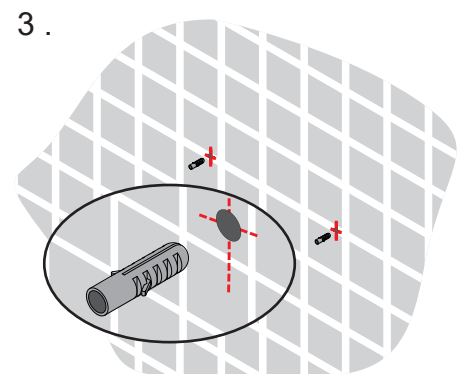

Duschkorb

NP2500B
2077821396740

Lesen Sie die Bedienungsanleitung sorgfältig durch und bewahren Sie diese für den späteren Gebrauch auf.

Überprüfen Sie, ob das mitgelieferte Befestigungsmaterial für ihre Wandbeschaffenheit/ Montageuntergrund geeignet ist.