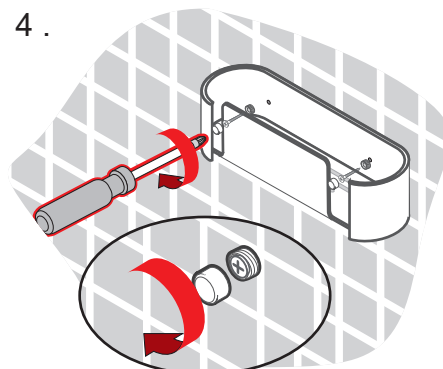

Duschkorb

NP2500B
2077821396740

Lesen Sie die Bedienungsanleitung sorgfältig durch und bewahren Sie diese für den späteren Gebrauch auf.

Überprüfen Sie, ob das mitgelieferte Befestigungsmaterial für ihre Wandbeschaffenheit/ Montageuntergrund geeignet ist.