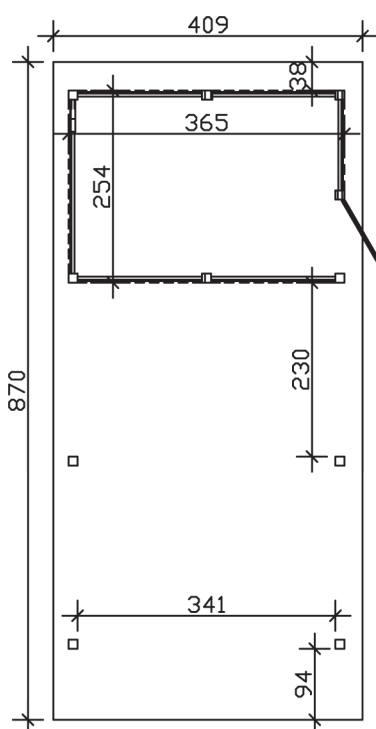

▶ Flachdach-Carport

409 X 870 cm

Carport Wendland rote Blende

- ▶ Massive Konstruktion aus hochwertigem Leimholz (BSH-Fichte)
- ▶ Farblich behandelt in nussbaum
- ▶ Dachschalung mit EPDM-Folie
- ▶ Pfosten 12 x 12 cm

► Datenblatt / Baubeschreibung		Carport Wendland rote Blende
Material		Leimholz, Fichte
Farbbehandlung		Lasiert in Nussbaum
Pfostenstärke		12 x 12 cm
Breite		409 cm
Tiefe		870 cm
Grundfläche		35,58 m ²
Umbauter Raum		84,87 m ³
Breite Sockelmaß		365 cm
Tiefe Sockelmaß		738 cm
Durchfahrtshöhe vorne		210 cm
Durchfahrtshöhe hinten		193 cm
Durchfahrtsbreite		341 cm
Firsthöhe		247 cm
Traufenhöhe		230 cm
Schneelast		1,25 kN/m ²
Dachform		Flachdach
Dachfläche		30,75 m ²
Dachneigung		1,2 °

Dachstärke	20 mm
Wasserablauf	nach hinten
Pfostenabstand Tiefe	230 cm
Pfostenanzahl	11
Oberfläche Holz	247,16 m ²
Im Lieferumfang enthalten	H-Pfostenanker zum Einbetonieren, Montagematerial, Aufbauanleitung
Anzahl Packstücke	3
Gesamt-Gewicht	1610 kg
Verpackung	Paket 1: B 120 cm x L 380 cm x H 85 cm Gewicht 971 kg Paket 2: B 120 cm x L 260 cm x H 70 cm Gewicht 548 kg Paket 3: B 60 cm x L 60 cm x H 50 cm Gewicht 91 kg
Artikelnummer	244416-03-35
EAN-Nummer	4018211025817
Lieferhinweis	Für die Anlieferung muss die Zufahrt für 40 t-LKW möglich sein! Die Anlieferung erfolgt frei Bordsteinkante (Festland Deutschland).
Garantie	5 Jahre gemäß unseren Garantiebedingungen

Carport Wendland rote Blende

Ansicht vorne

Ansicht Seite

Grundriss

Carport Wendland rote Blende

Schnitte und Ansichten Maßstab 1:100