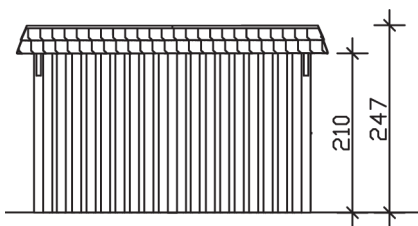

▶ Flachdach-Carport

409 X 870 cm

Carport Wendland rote Blende

- ▶ Massive Konstruktion aus hochwertigem Leimholz (BSH-Fichte)
- ▶ Farblich behandelt in nussbaum
- ▶ Dachschalung mit EPDM-Folie
- ▶ Pfosten 12 x 12 cm

► Datenblatt / Baubeschreibung		Carport Wendland rote Blende
Material		Leimholz, Fichte
Farbbehandlung		Lasiert in Nussbaum
Pfostenstärke		12 x 12 cm
Breite		409 cm
Tiefe		870 cm
Grundfläche		35,58 m ²
Umbauter Raum		84,87 m ³
Breite Sockelmaß		365 cm
Tiefe Sockelmaß		738 cm
Durchfahrtshöhe vorne		210 cm
Durchfahrtshöhe hinten		193 cm
Durchfahrtsbreite		341 cm
Firsthöhe		247 cm
Traufenhöhe		230 cm
Schneelast		1,25 kN/m ²
Dachform		Flachdach
Dachfläche		30,75 m ²
Dachneigung		1,2 °

Dachstärke	20 mm
Wasserablauf	nach hinten
Pfostenabstand Tiefe	230 cm
Pfostenanzahl	11
Oberfläche Holz	247,16 m ²
Im Lieferumfang enthalten	H-Pfostenanker zum Einbetonieren, Montagematerial, Aufbauanleitung
Anzahl Packstücke	3
Gesamt-Gewicht	1610 kg
Verpackung	Paket 1: B 120 cm x L 380 cm x H 85 cm Gewicht 971 kg Paket 2: B 120 cm x L 260 cm x H 70 cm Gewicht 548 kg Paket 3: B 60 cm x L 60 cm x H 50 cm Gewicht 91 kg
Artikelnummer	244416-03-35
EAN-Nummer	4018211025817
Lieferhinweis	Für die Anlieferung muss die Zufahrt für 40 t-LKW möglich sein! Die Anlieferung erfolgt frei Bordsteinkante (Festland Deutschland).
Garantie	5 Jahre gemäß unseren Garantiebedingungen

Carport Wendland rote Blende

Ansicht vorne

Ansicht Seite

Grundriss

Carport Wendland rote Blende

Schnitte und Ansichten Maßstab 1:100