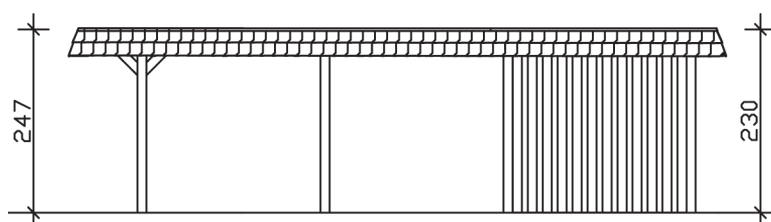

▶ Flachdach-Carport

409 X 870 cm

Carport Wendland rote Blende

- ▶ Massive Konstruktion aus hochwertigem Leimholz (BSH-Fichte)
- ▶ Farblich behandelt in nussbaum
- ▶ Dachschalung mit EPDM-Folie
- ▶ Pfosten 12 x 12 cm

► Datenblatt / Baubeschreibung		Carport Wendland rote Blende
Material		Leimholz, Fichte
Farbbehandlung		Lasiert in Nussbaum
Pfostenstärke		12 x 12 cm
Breite		409 cm
Tiefe		870 cm
Grundfläche		35,58 m ²
Umbauter Raum		84,87 m ³
Breite Sockelmaß		365 cm
Tiefe Sockelmaß		738 cm
Durchfahrtshöhe vorne		210 cm
Durchfahrtshöhe hinten		193 cm
Durchfahrtsbreite		341 cm
Firsthöhe		247 cm
Traufenhöhe		230 cm
Schneelast		1,25 kN/m ²
Dachform		Flachdach
Dachfläche		30,75 m ²
Dachneigung		1,2 °

Dachstärke	20 mm
Wasserablauf	nach hinten
Pfostenabstand Tiefe	230 cm
Pfostenanzahl	11
Oberfläche Holz	247,16 m ²
Im Lieferumfang enthalten	H-Pfostenanker zum Einbetonieren, Montagematerial, Aufbauanleitung
Anzahl Packstücke	3
Gesamt-Gewicht	1610 kg
Verpackung	Paket 1: B 120 cm x L 380 cm x H 85 cm Gewicht 971 kg Paket 2: B 120 cm x L 260 cm x H 70 cm Gewicht 548 kg Paket 3: B 60 cm x L 60 cm x H 50 cm Gewicht 91 kg
Artikelnummer	244416-03-35
EAN-Nummer	4018211025817
Lieferhinweis	Für die Anlieferung muss die Zufahrt für 40 t-LKW möglich sein! Die Anlieferung erfolgt frei Bordsteinkante (Festland Deutschland).
Garantie	5 Jahre gemäß unseren Garantiebedingungen

Carport Wendland rote Blende

Ansicht vorne

Ansicht Seite

Grundriss

Carport Wendland rote Blende

Schnitte und Ansichten Maßstab 1:100