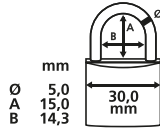

de Zylinder-Vorhängeschlösser

en Cylinder padlocks

BURG-WÄCHTER UK LTD,
Eurocam Technology Park, Chase Way,
Bradford, West Yorkshire, England BD5 8 HW

fr Cadenas à cylindre

BURG WÄCHTER FRANCE SASu,
Route de Pantegnies, Ancien Site EDF,
59138 Pont Sur Sambre, France

nl Cilinderhangsloten

it Lucchetti a cilindro

cs Visací zámky cylindrické

sk Cylindrický visiaci zámok

hu Cilinderes lakat

ro Set Lacăt

SC SECURO TECH SRL, Judetul Arad,
com. Frumuseni Nr. 727, CP: 317122

pt Cadeados cilíndricos

dk Cylinder hængelåse

fi Sylinteri-riippulukot

no Sylinder hengelåser

sv Cylinder hänglåse

pl Klódki cylindryczne

sl Cilindrične obešanke

es Cadeados de cilindro

bg Катинари със секретен патрон

hr Cilindrični lokoti

ru Цилиндровый навесной замок

el Λοκέτα κυλίνδρου

et Tabalukk

lv Piekaramās slēdzenes

tr Silindir-Asma Kilitler

lt Cilindrinė pakabinama spyna