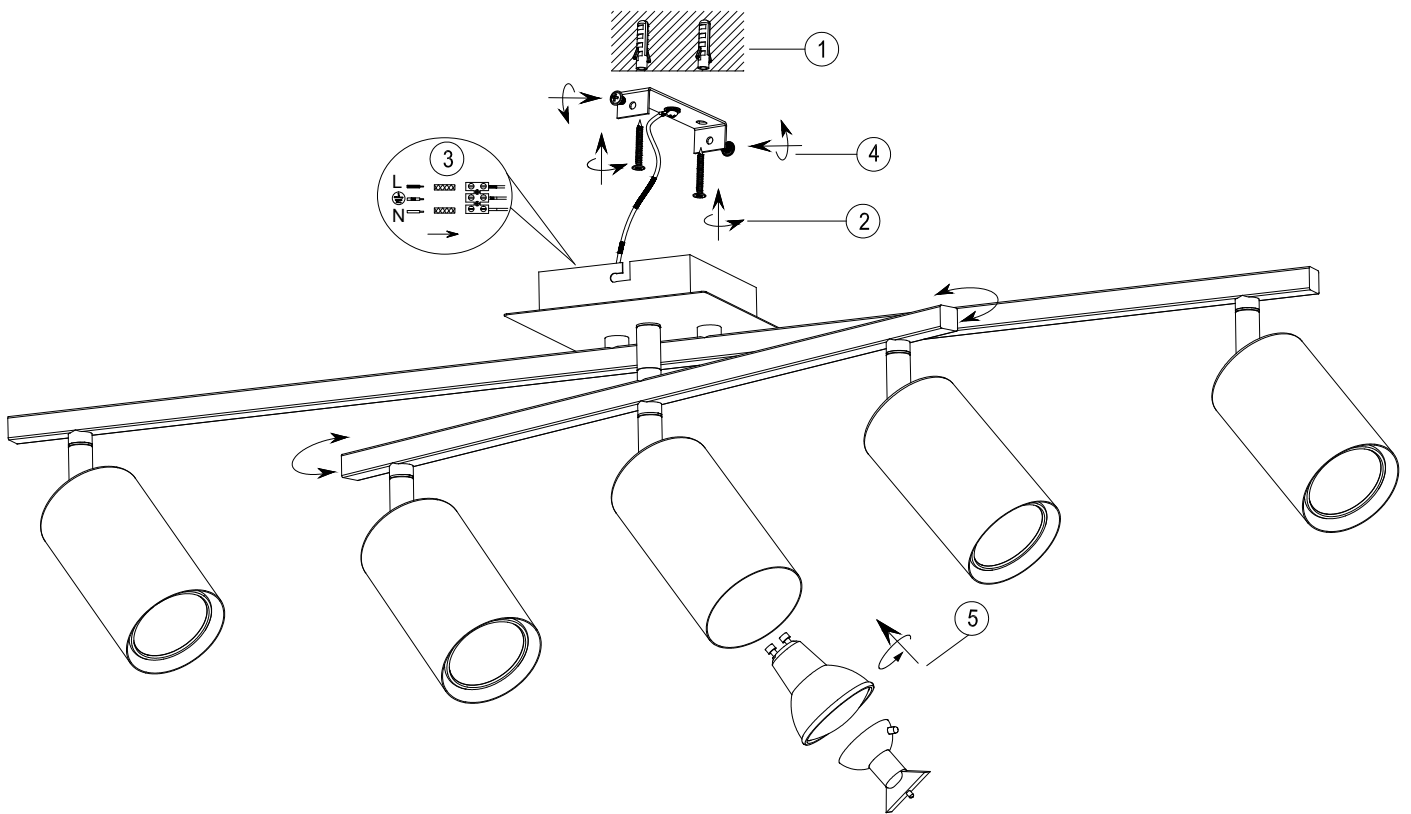

(SR) UPOZORENJE!

Prije početka montaže, pažljivo pročitajte sigurnosne upute!

230V~50Hz
5 x GU10 / max 35W

trio-lighting.com/
612400501