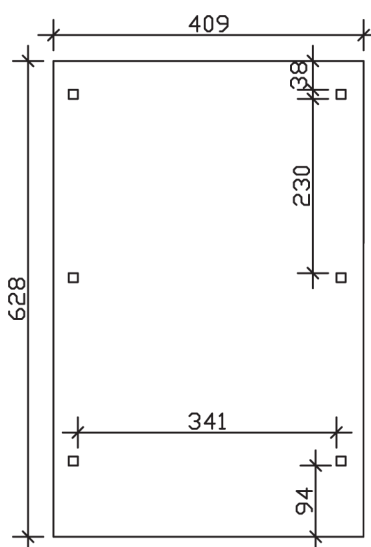

▶ Flachdach-Carport

409 X 628 cm

## Carport Wendland rote Blende

- ▶ Massive Konstruktion aus hochwertigem Leimholz (BSH-Fichte)
- ▶ Farblich behandelt in schiefergrau
- ▶ Dachschalung mit EPDM-Folie
- ▶ Pfosten 12 x 12 cm

► Datenblatt / Baubeschreibung		Carport Wendland rote Blende
Material		Leimholz, Fichte
Farbbehandlung		Lasiert in Schiefergrau
Pfostenstärke		12 x 12 cm
Breite		409 cm
Tiefe		628 cm
Grundfläche		25,69 m <sup>2</sup>
Umbauter Raum		61,90 m <sup>3</sup>
Breite Sockelmaß		365 cm
Tiefe Sockelmaß		496 cm
Durchfahrtshöhe vorne		210 cm
Durchfahrtshöhe hinten		198 cm
Durchfahrtsbreite		341 cm
Firsthöhe		247 cm
Traufenhöhe		235 cm
Schneelast		1,25 kN/m <sup>2</sup>
Dachform		Flachdach
Dachfläche		21,79 m <sup>2</sup>
Dachneigung		1,2 °

<b>Dachstärke</b>	20 mm
<b>Wasserablauf</b>	nach hinten
<b>Pfostenabstand Tiefe</b>	230 cm
<b>Pfostenanzahl</b>	6
<b>Oberfläche Holz</b>	113,41 m <sup>2</sup>
<b>Im Lieferumfang enthalten</b>	H-Pfostenanker zum Einbetonieren, Montagematerial, Aufbauanleitung
<b>Anzahl Packstücke</b>	2
<b>Gesamt-Gewicht</b>	849 kg
<b>Verpackung</b>	Paket 1: B 120 cm x L 380 cm x H 65 cm Gewicht 785 kg Paket 2: B 50 cm x L 50 cm x H 40 cm Gewicht 64 kg
<b>Artikelnummer</b>	244263-13-35
<b>EAN-Nummer</b>	4018211031573
<b>Lieferhinweis</b>	Für die Anlieferung muss die Zufahrt für 40 t-LKW möglich sein! Die Anlieferung erfolgt frei Bordsteinkante (Festland Deutschland).
<b>Garantie</b>	5 Jahre gemäß unseren Garantiebedingungen

### Carport Wendland rote Blende

Schnitte und Ansichten Maßstab 1:100