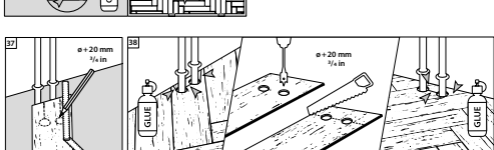

Laminatboden – Fischgrät

Verlegesystem Megaloc Twin im Dielenformat ohne integrierte Trittschalldämmung

Rev. 1.5 / 10.23

QR-Code zu den

- Verlegeanleitungen in Textform
- Reinigungs- und Pflegehinweisen
- Technischen Datenblättern
- Produktzertifikaten