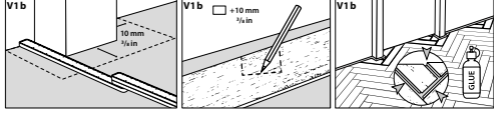

Laminatboden – Fischgrät

Verlegesystem Megaloc Twin im Dielenformat ohne integrierte Trittschalldämmung

Rev. 1.5 / 10.23

QR-Code zu den

- Verlegeanleitungen in Textform
- Reinigungs- und Pflegehinweisen
- Technischen Datenblättern
- Produktzertifikaten