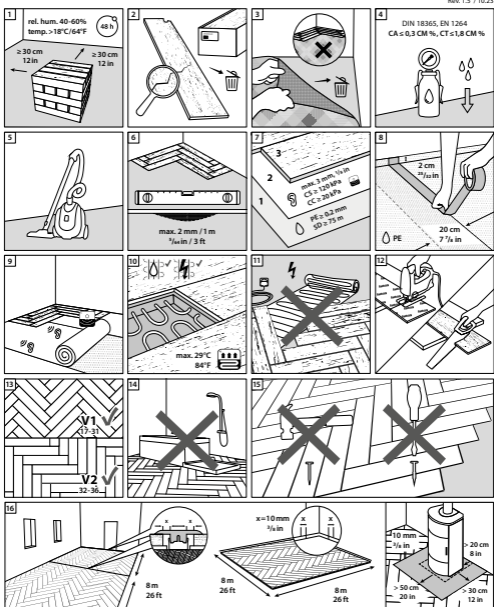

Laminatboden – Fischgrät

Verlegesystem Megaloc Twin im Dielenformat ohne integrierte Trittschalldämmung

Rev. 1.5 / 10.23

QR-Code zu den

- Verlegeanleitungen in Textform
- Reinigungs- und Pflegehinweisen
- Technischen Datenblättern
- Produktzertifikaten