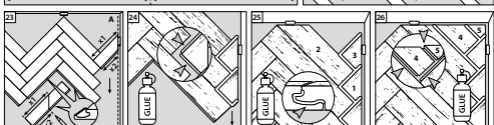

Laminatboden – Fischgrät

Verlegesystem Megaloc Twin im Dielenformat ohne integrierte Trittschalldämmung

Rev. 1.5 / 10.23

QR-Code zu den

- Verlegeanleitungen in Textform
- Reinigungs- und Pflegehinweisen
- Technischen Datenblättern
- Produktzertifikaten