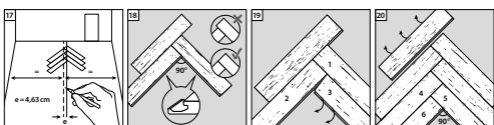

Laminatboden – Fischgrät

Verlegesystem Megaloc Twin im Dielenformat ohne integrierte Trittschalldämmung

Rev. 1.5 / 10.23

QR-Code zu den

- Verlegeanleitungen in Textform
- Reinigungs- und Pflegehinweisen
- Technischen Datenblättern
- Produktzertifikaten