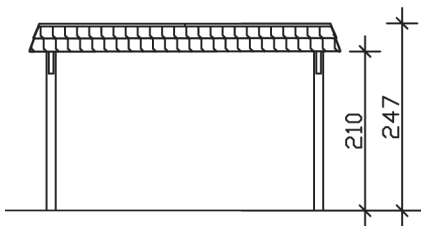

▶ Flachdach-Carport

409 X 628 cm

Carport Wendland schwarze Blende

- ▶ Massive Konstruktion aus hochwertigem Leimholz (BSH-Fichte)
- ▶ Farblich behandelt in eiche hell
- ▶ Dachschalung mit EPDM-Folie
- ▶ Pfosten 12 x 12 cm

► Datenblatt / Baubeschreibung		Carport Wendland schwarze Blende
Material		Leimholz, Fichte
Farbbehandlung		Lasiert in Eiche hell
Pfostenstärke		12 x 12 cm
Breite		409 cm
Tiefe		628 cm
Grundfläche		25,69 m ²
Umbauter Raum		61,90 m ³
Breite Sockelmaß		365 cm
Tiefe Sockelmaß		496 cm
Durchfahrtshöhe vorne		210 cm
Durchfahrtshöhe hinten		198 cm
Durchfahrtsbreite		341 cm
Firsthöhe		247 cm
Traufenhöhe		235 cm
Schneelast		1,25 kN/m ²
Dachform		Flachdach
Dachfläche		21,79 m ²
Dachneigung		1,2 °

Dachstärke	20 mm
Wasserablauf	nach hinten
Pfostenabstand Tiefe	230 cm
Pfostenanzahl	6
Oberfläche Holz	113,41 m ²
Im Lieferumfang enthalten	H-Pfostenanker zum Einbetonieren, Montagematerial, Aufbauanleitung
Anzahl Packstücke	2
Gesamt-Gewicht	849 kg
Verpackung	Paket 1: B 120 cm x L 380 cm x H 65 cm Gewicht 785 kg Paket 2: B 50 cm x L 50 cm x H 40 cm Gewicht 64 kg
Artikelnummer	244256-01-35
EAN-Nummer	4018211025374
Lieferhinweis	Für die Anlieferung muss die Zufahrt für 40 t-LKW möglich sein! Die Anlieferung erfolgt frei Bordsteinkante (Festland Deutschland).
Garantie	5 Jahre gemäß unseren Garantiebedingungen

Carport Wendland schwarze Blende

Ansicht vorne

Ansicht Seite

Grundriss

Carport Wendland schwarze Blende

Schnitte und Ansichten Maßstab 1:100