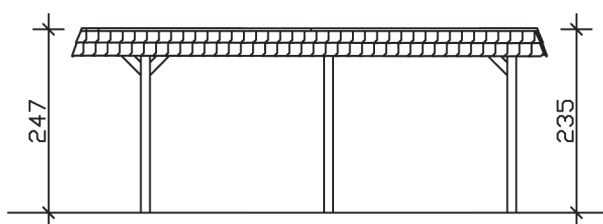

▶ Flachdach-Carport

409 X 628 cm

Carport Wendland schwarze Blende

- ▶ Massive Konstruktion aus hochwertigem Leimholz (BSH-Fichte)
- ▶ Farblich behandelt in eiche hell
- ▶ Dachschalung mit EPDM-Folie
- ▶ Pfosten 12 x 12 cm

► Datenblatt / Baubeschreibung		Carport Wendland schwarze Blende
Material		Leimholz, Fichte
Farbbehandlung		Lasiert in Eiche hell
Pfostenstärke		12 x 12 cm
Breite		409 cm
Tiefe		628 cm
Grundfläche		25,69 m ²
Umbauter Raum		61,90 m ³
Breite Sockelmaß		365 cm
Tiefe Sockelmaß		496 cm
Durchfahrtshöhe vorne		210 cm
Durchfahrtshöhe hinten		198 cm
Durchfahrtsbreite		341 cm
Firsthöhe		247 cm
Traufenhöhe		235 cm
Schneelast		1,25 kN/m ²
Dachform		Flachdach
Dachfläche		21,79 m ²
Dachneigung		1,2 °

Dachstärke	20 mm
Wasserablauf	nach hinten
Pfostenabstand Tiefe	230 cm
Pfostenanzahl	6
Oberfläche Holz	113,41 m ²
Im Lieferumfang enthalten	H-Pfostenanker zum Einbetonieren, Montagematerial, Aufbauanleitung
Anzahl Packstücke	2
Gesamt-Gewicht	849 kg
Verpackung	Paket 1: B 120 cm x L 380 cm x H 65 cm Gewicht 785 kg Paket 2: B 50 cm x L 50 cm x H 40 cm Gewicht 64 kg
Artikelnummer	244256-01-35
EAN-Nummer	4018211025374
Lieferhinweis	Für die Anlieferung muss die Zufahrt für 40 t-LKW möglich sein! Die Anlieferung erfolgt frei Bordsteinkante (Festland Deutschland).
Garantie	5 Jahre gemäß unseren Garantiebedingungen

Carport Wendland schwarze Blende

Ansicht vorne

Ansicht Seite

Grundriss

Carport Wendland schwarze Blende

Schnitte und Ansichten Maßstab 1:100