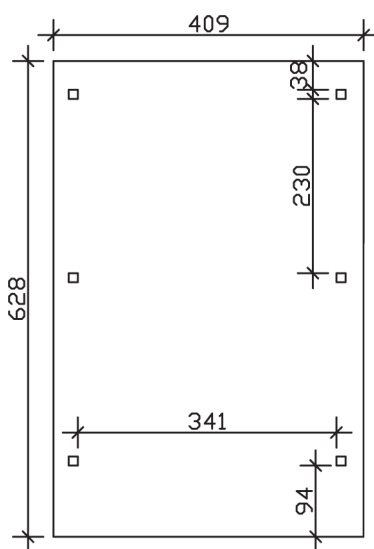

▶ Flachdach-Carport

409 X 628 cm

Carport Wendland schwarze Blende

- ▶ Massive Konstruktion aus hochwertigem Leimholz (BSH-Fichte)
- ▶ Farblich behandelt in eiche hell
- ▶ Dachschalung mit EPDM-Folie
- ▶ Pfosten 12 x 12 cm

► Datenblatt / Baubeschreibung		Carport Wendland schwarze Blende
Material		Leimholz, Fichte
Farbbehandlung		Lasiert in Eiche hell
Pfostenstärke		12 x 12 cm
Breite		409 cm
Tiefe		628 cm
Grundfläche		25,69 m ²
Umbauter Raum		61,90 m ³
Breite Sockelmaß		365 cm
Tiefe Sockelmaß		496 cm
Durchfahrtshöhe vorne		210 cm
Durchfahrtshöhe hinten		198 cm
Durchfahrtsbreite		341 cm
Firsthöhe		247 cm
Traufenhöhe		235 cm
Schneelast		1,25 kN/m ²
Dachform		Flachdach
Dachfläche		21,79 m ²
Dachneigung		1,2 °

Dachstärke	20 mm
Wasserablauf	nach hinten
Pfostenabstand Tiefe	230 cm
Pfostenanzahl	6
Oberfläche Holz	113,41 m ²
Im Lieferumfang enthalten	H-Pfostenanker zum Einbetonieren, Montagematerial, Aufbauanleitung
Anzahl Packstücke	2
Gesamt-Gewicht	849 kg
Verpackung	Paket 1: B 120 cm x L 380 cm x H 65 cm Gewicht 785 kg Paket 2: B 50 cm x L 50 cm x H 40 cm Gewicht 64 kg
Artikelnummer	244256-01-35
EAN-Nummer	4018211025374
Lieferhinweis	Für die Anlieferung muss die Zufahrt für 40 t-LKW möglich sein! Die Anlieferung erfolgt frei Bordsteinkante (Festland Deutschland).
Garantie	5 Jahre gemäß unseren Garantiebedingungen

Carport Wendland schwarze Blende

Ansicht vorne

Ansicht Seite

Grundriss

Carport Wendland schwarze Blende

Schnitte und Ansichten Maßstab 1:100