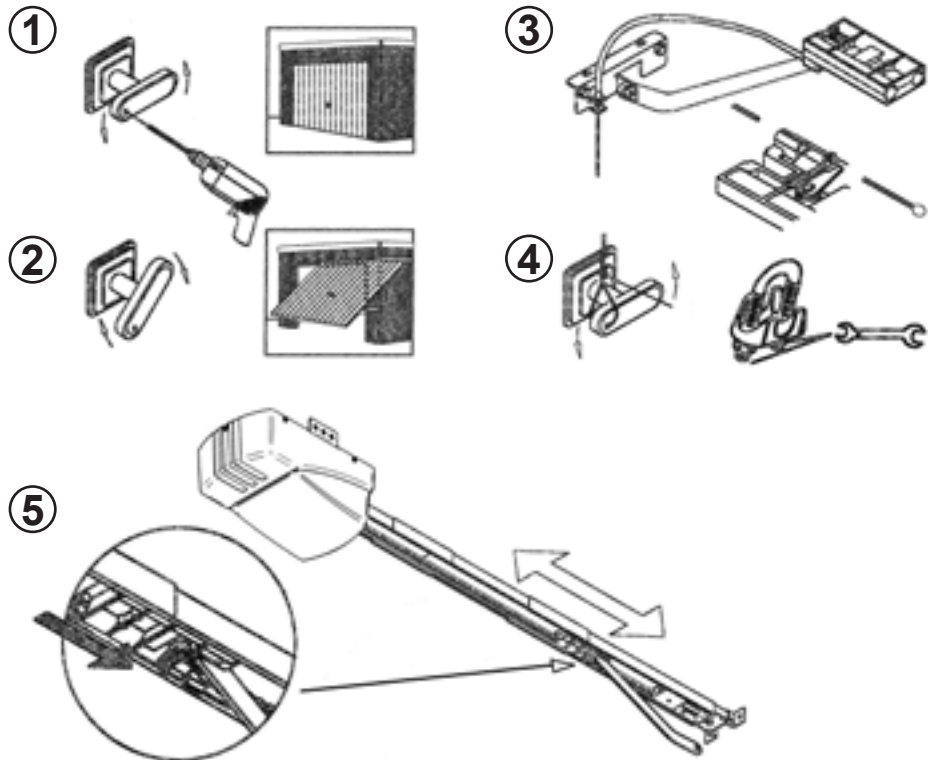

EXTERNE NOTENTRIEGELUNG FÜR GARAGENTORANTRIEB

60553

MONTAGE

Mo-Fr: 7.30 Uhr - 21.00 Uhr
Sa: 8.00 Uhr - 14.00 Uhr
Tel: +49 (0)271 89056-444
Fax: +49 (0)271 89056-398

Alfred Schellenberg GmbH

An den Weiden 31
57078 Siegen
service@schellenberg.de
www.schellenberg.de

EXTERNE NOTENTRIEGELUNG FÜR GARAGENTORANTRIEB

60553