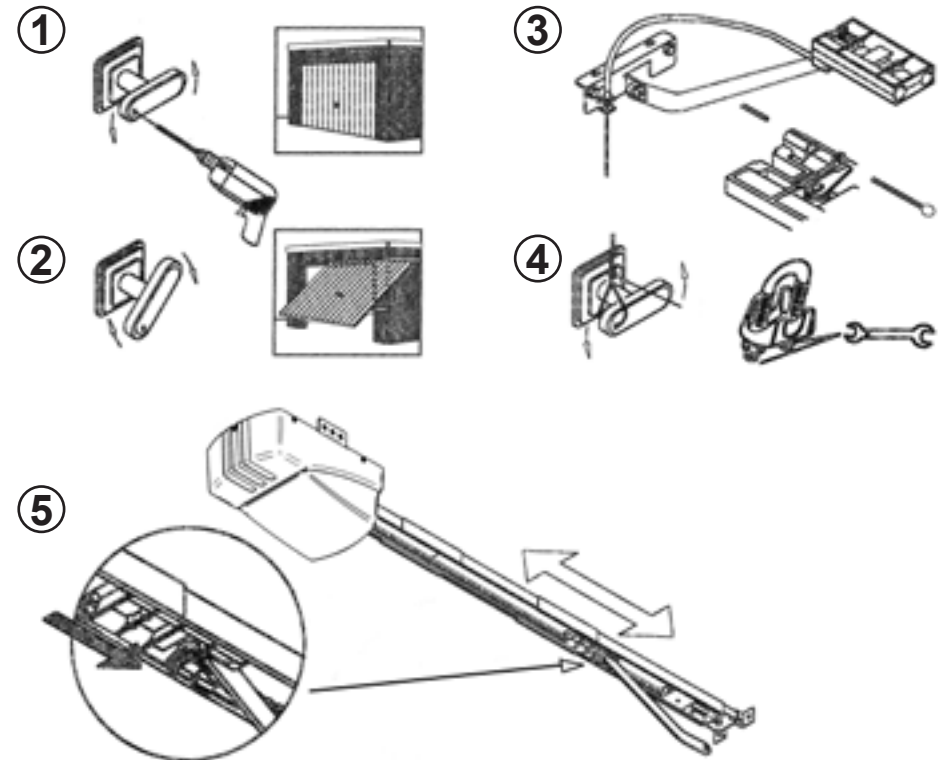

EXTERNE NOTENTRIEGELUNG FÜR GARAGENTORANTRIEB

60553

MONTAGE

Mo-Fr: 7.30 Uhr - 21.00 Uhr
 Sa: 8.00 Uhr - 14.00 Uhr
 Tel: +49 (0)271 89056-444
 Fax: +49 (0)271 89056-398

Alfred Schellenberg GmbH

An den Weiden 31
 57078 Siegen
 service@schellenberg.de
 www.schellenberg.de