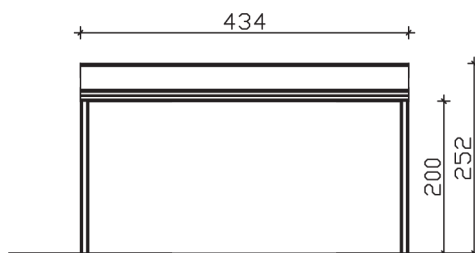

► Dacheindeckung Polycarbonat-Doppelstegplatte in klar

434 X 257 cm

Genua

- Konstruktion aus Aluminium, pulverbeschichtet in weiß
- Modernes Design mit markanten Profillinien
- Regenrinne in der Pfette integriert
- Inklusive Pfostenlaschen zum Einbetonieren

► **Datenblatt / Baubeschreibung**

Genua 434 x

Material	Aluminium, pulverbeschichtet
Farbbehandlung	Pulverbeschichtet in Weiß RAL 9016
Pfostenstärke	11 x 11 cm (vorne abgerundet)
Breite	434 cm
Tiefe	257 cm
Grundfläche	11,15 m ²
Umbauter Raum	26,04 m ³
Schneelast	0,85 kN/m ²
Dachfläche	11,15 m ²
Dachneigung	7 °
Material Dacheindeckung	Polycarbonat-Doppelstegplatten 16 mm - klar
Dachstärke	16 mm
Montageart	Wandanbau
Gesamthöhe hinten	252 cm
Gesamthöhe vorne	217 cm
Durchgangshöhe vorne	200 cm
Pfostenabstand Breite	412 cm
Pfostenabstand Tiefe	244 cm

Im Lieferumfang enthalten	Pfostenlaschen zum Einbetonieren, integrierte Regenrinne, integrierter Wandabschluss, Montagematerial
Nicht im Lieferumfang enthalten	Dübel für die Wandmontage
Verpackung	Paket 1: B 120 cm x L 440 cm x H 50 cm Gewicht 225,000 kg
Artikelnummer	224258-11-20
EAN-Nummer	4018211224258
Lieferhinweis	Für die Anlieferung muss die Zufahrt für 40 t-LKW möglich sein! Die Anlieferung erfolgt frei Bordsteinkante (Festland Deutschland).
Garantie	5 Jahre gemäß unseren Garantiebedingungen

Genua 434 X 257cm

Ansicht vorne

Ansicht Seite

Grundriss

Genua 434 X 257cm

Schnitte und Ansichten Maßstab 1:100