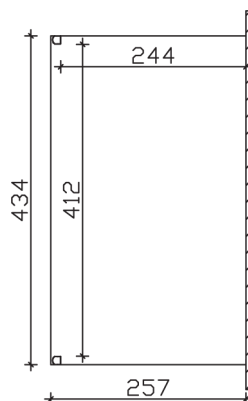

► **Datenblatt / Baubeschreibung**

Genua 434 x

Material	Aluminium, pulverbeschichtet
Farbbehandlung	Pulverbeschichtet in Weiß RAL 9016
Pfostenstärke	11 x 11 cm (vorne abgerundet)
Breite	434 cm
Tiefe	257 cm
Grundfläche	11,15 m ²
Umbauter Raum	26,04 m ³
Schneelast	0,85 kN/m ²
Dachfläche	11,15 m ²
Dachneigung	7 °
Material Dacheindeckung	Polycarbonat-Doppelstegplatten 16 mm - klar
Dachstärke	16 mm
Montageart	Wandanbau
Gesamthöhe hinten	252 cm
Gesamthöhe vorne	217 cm
Durchgangshöhe vorne	200 cm
Pfostenabstand Breite	412 cm
Pfostenabstand Tiefe	244 cm

Im Lieferumfang enthalten	Pfostenlaschen zum Einbetonieren, integrierte Regenrinne, integrierter Wandabschluss, Montagematerial
Nicht im Lieferumfang enthalten	Dübel für die Wandmontage
Verpackung	Paket 1: B 120 cm x L 440 cm x H 50 cm Gewicht 225,000 kg
Artikelnummer	224258-11-20
EAN-Nummer	4018211224258
Lieferhinweis	Für die Anlieferung muss die Zufahrt für 40 t-LKW möglich sein! Die Anlieferung erfolgt frei Bordsteinkante (Festland Deutschland).
Garantie	5 Jahre gemäß unseren Garantiebedingungen

Genua 434 X 257cm

Ansicht vorne

Ansicht Seite

Grundriss

Genua 434 X 257cm

Schnitte und Ansichten Maßstab 1:100