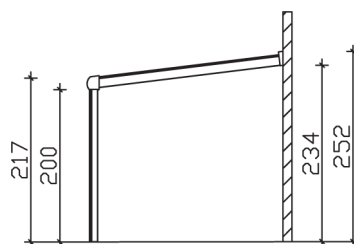

► Dacheindeckung Polycarbonat-Doppelstegplatte in klar

434 X 257 cm

Genua

- Konstruktion aus Aluminium, pulverbeschichtet in weiß
- Modernes Design mit markanten Profillinien
- Regenrinne in der Pfette integriert
- Inklusive Pfostenlaschen zum Einbetonieren

► **Datenblatt / Baubeschreibung**

Genua 434 x

Material	Aluminium, pulverbeschichtet
Farbbehandlung	Pulverbeschichtet in Weiß RAL 9016
Pfostenstärke	11 x 11 cm (vorne abgerundet)
Breite	434 cm
Tiefe	257 cm
Grundfläche	11,15 m ²
Umbauter Raum	26,04 m ³
Schneelast	0,85 kN/m ²
Dachfläche	11,15 m ²
Dachneigung	7 °
Material Dacheindeckung	Polycarbonat-Doppelstegplatten 16 mm - klar
Dachstärke	16 mm
Montageart	Wandanbau
Gesamthöhe hinten	252 cm
Gesamthöhe vorne	217 cm
Durchgangshöhe vorne	200 cm
Pfostenabstand Breite	412 cm
Pfostenabstand Tiefe	244 cm

Im Lieferumfang enthalten	Pfostenlaschen zum Einbetonieren, integrierte Regenrinne, integrierter Wandabschluss, Montagematerial
Nicht im Lieferumfang enthalten	Dübel für die Wandmontage
Verpackung	Paket 1: B 120 cm x L 440 cm x H 50 cm Gewicht 225,000 kg
Artikelnummer	224258-11-20
EAN-Nummer	4018211224258
Lieferhinweis	Für die Anlieferung muss die Zufahrt für 40 t-LKW möglich sein! Die Anlieferung erfolgt frei Bordsteinkante (Festland Deutschland).
Garantie	5 Jahre gemäß unseren Garantiebedingungen

Genua 434 X 257cm

Ansicht vorne

Ansicht Seite

Grundriss

Genua 434 X 257cm

Schnitte und Ansichten Maßstab 1:100