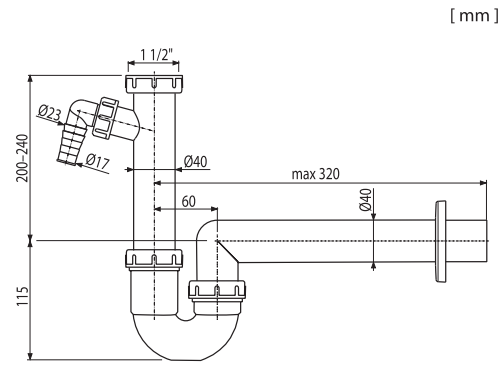

Spültischsifon mit Geräteanschluss und Überwurfmutter 1 1/2" x 40 mm

TrendLine

Spültischsifon mit Geräteanschluss und Überwurfmutter 1 1/2" x 40 mm

TrendLine

ALKALI

ALKALI