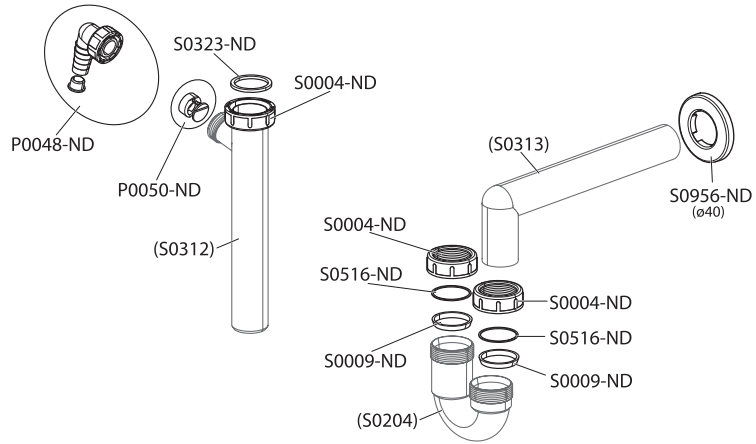

Spültischsifon mit Geräteanschluss und Überwurfmutter 1 1/2" x 40 mm

TrendLine

Spültischsifon mit Geräteanschluss und Überwurfmutter 1 1/2" x 40 mm

TrendLine

ALKALI

ALKALI