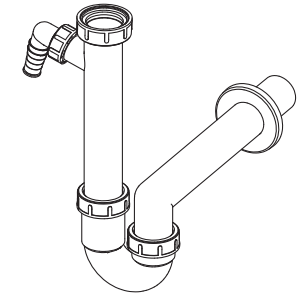

Spültischsifon mit Geräteanschluss und Überwurfmutter 1 1/2" x 40 mm

TrendLine

Spültischsifon mit Geräteanschluss und Überwurfmutter 1 1/2" x 40 mm

TrendLine

ALKALI

ALKALI