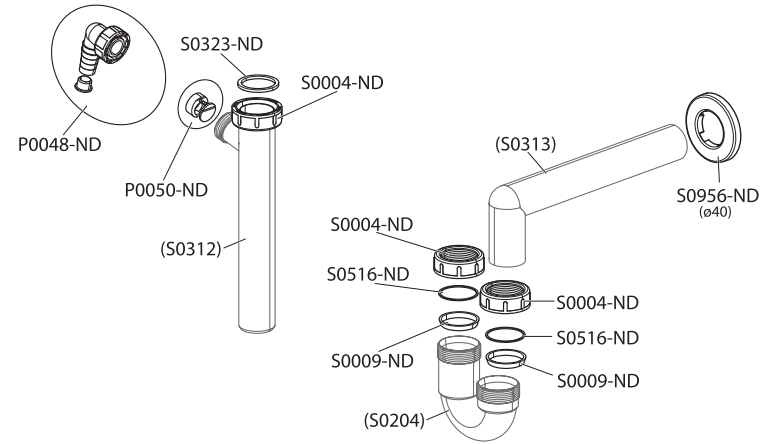

Spültischsifon mit Geräteanschluss und Überwurfmutter 1 1/2" x 40 mm

TrendLine

Spültischsifon mit Geräteanschluss und Überwurfmutter 1 1/2" x 40 mm

TrendLine

ALKALI

ALKALI