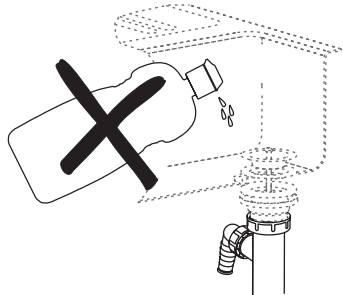

Spültischsifon mit Geräteanschluss und Überwurfmutter 1 1/2" x 40 mm

TrendLine

Spültischsifon mit Geräteanschluss und Überwurfmutter 1 1/2" x 40 mm

TrendLine

ALKALI

ALKALI