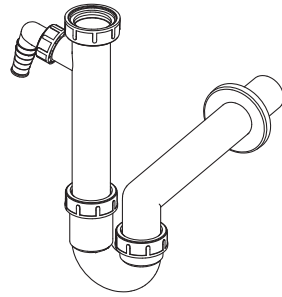

Spültischsifon mit Geräteanschluss und Überwurfmutter 1 1/2" x 40 mm

TrendLine

Spültischsifon mit Geräteanschluss und Überwurfmutter 1 1/2" x 40 mm

TrendLine

ALKALI

ALKALI