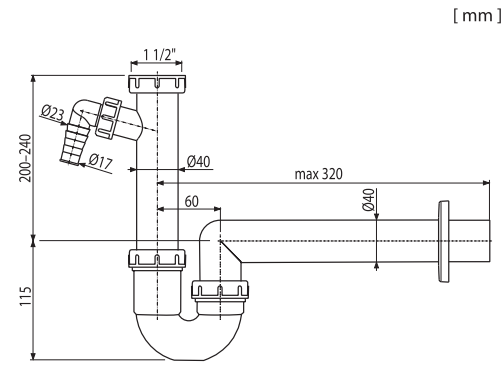

Spültischsifon mit Geräteanschluss und Überwurfmutter 1 1/2" x 40 mm

TrendLine

Spültischsifon mit Geräteanschluss und Überwurfmutter 1 1/2" x 40 mm

TrendLine

ALKALI

ALKALI