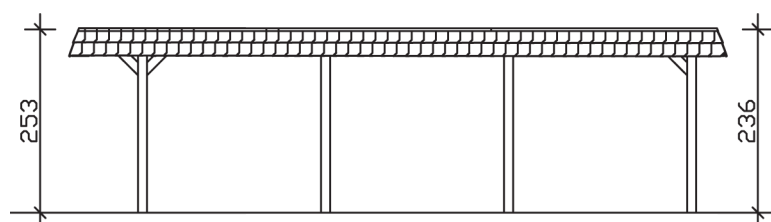

▶ Flachdach-Carport

630 X 879 cm

Carport Wendland schwarze Blende

- ▶ Massive Konstruktion aus hochwertigem Leimholz (BSH-Fichte)
- ▶ Farblich behandelt in nussbaum
- ▶ Dachschalung mit EPDM-Folie
- ▶ Pfosten 12 x 12 cm

Dachstärke	20 mm
Wasserablauf	nach hinten
Pfostenabstand Tiefe	230 cm
Pfostenanzahl	8
Oberfläche Holz	232,39 m ²
Im Lieferumfang enthalten	H-Pfostenanker zum Einbetonieren, Montagematerial, Aufbauanleitung
Anzahl Packstücke	2
Gesamt-Gewicht	1760 kg
Verpackung	Paket 1: B 120 cm x L 610 cm x H 87 cm Gewicht 1662 kg Paket 2: B 50 cm x L 50 cm x H 60 cm Gewicht 98 kg
Artikelnummer	244607-03-35
EAN-Nummer	4018211026111
Lieferhinweis	Für die Anlieferung muss die Zufahrt für 40 t-LKW möglich sein! Die Anlieferung erfolgt frei Bordsteinkante (Festland Deutschland).
Garantie	5 Jahre gemäß unseren Garantiebedingungen

Carport Wendland schwarze Blende

Ansicht vorne

Ansicht Seite

Grundriss

Carport Wendland schwarze Blende

Schnitte und Ansichten Maßstab 1:100