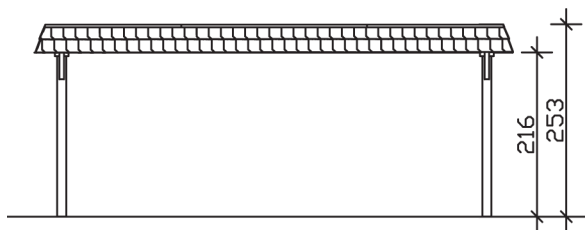

▶ Flachdach-Carport

630 X 879 cm

Carport Wendland schwarze Blende

- ▶ Massive Konstruktion aus hochwertigem Leimholz (BSH-Fichte)
- ▶ Farblich behandelt in nussbaum
- ▶ Dachschalung mit EPDM-Folie
- ▶ Pfosten 12 x 12 cm

Dachstärke	20 mm
Wasserablauf	nach hinten
Pfostenabstand Tiefe	230 cm
Pfostenanzahl	8
Oberfläche Holz	232,39 m ²
Im Lieferumfang enthalten	H-Pfostenanker zum Einbetonieren, Montagematerial, Aufbauanleitung
Anzahl Packstücke	2
Gesamt-Gewicht	1760 kg
Verpackung	Paket 1: B 120 cm x L 610 cm x H 87 cm Gewicht 1662 kg Paket 2: B 50 cm x L 50 cm x H 60 cm Gewicht 98 kg
Artikelnummer	244607-03-35
EAN-Nummer	4018211026111
Lieferhinweis	Für die Anlieferung muss die Zufahrt für 40 t-LKW möglich sein! Die Anlieferung erfolgt frei Bordsteinkante (Festland Deutschland).
Garantie	5 Jahre gemäß unseren Garantiebedingungen

Carport Wendland schwarze Blende

Ansicht vorne

Ansicht Seite

Grundriss

Carport Wendland schwarze Blende

Schnitte und Ansichten Maßstab 1:100