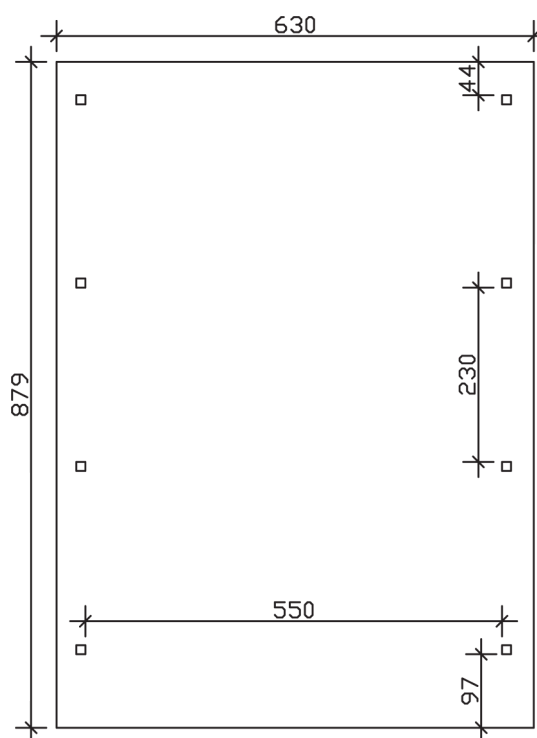

▶ Flachdach-Carport

630 X 879 cm

Carport Wendland schwarze Blende

- ▶ Massive Konstruktion aus hochwertigem Leimholz (BSH-Fichte)
- ▶ Farblich behandelt in nussbaum
- ▶ Dachschalung mit EPDM-Folie
- ▶ Pfosten 12 x 12 cm

Dachstärke	20 mm
Wasserablauf	nach hinten
Pfostenabstand Tiefe	230 cm
Pfostenanzahl	8
Oberfläche Holz	232,39 m ²
Im Lieferumfang enthalten	H-Pfostenanker zum Einbetonieren, Montagematerial, Aufbauanleitung
Anzahl Packstücke	2
Gesamt-Gewicht	1760 kg
Verpackung	Paket 1: B 120 cm x L 610 cm x H 87 cm Gewicht 1662 kg Paket 2: B 50 cm x L 50 cm x H 60 cm Gewicht 98 kg
Artikelnummer	244607-03-35
EAN-Nummer	4018211026111
Lieferhinweis	Für die Anlieferung muss die Zufahrt für 40 t-LKW möglich sein! Die Anlieferung erfolgt frei Bordsteinkante (Festland Deutschland).
Garantie	5 Jahre gemäß unseren Garantiebedingungen

Carport Wendland schwarze Blende

Ansicht vorne

Ansicht Seite

Grundriss

Carport Wendland schwarze Blende

Schnitte und Ansichten Maßstab 1:100