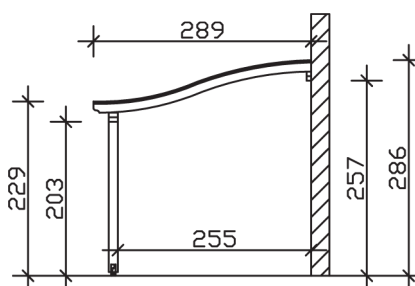

▶ Massive Konstruktion aus hochwertigem Leimholz (BSH-Fichte)

648 X 289 cm

Venezia

- ▶ Stilvoll geschwungene Sparren
- ▶ Dacheindeckung Polycarbonat-Doppelstegplatte in klar
- ▶ Pfosten 12 x 12 cm
- ▶ Inklusive Aufschraubstützen

► Datenblatt / Baubeschreibung		Venezia 648 x 289cm
Material		Leimholz, Fichte
Farbbehandlung		Unbehandelt
Pfostenstärke		12 x 12 cm
Breite		648 cm
Tiefe		289 cm
Grundfläche		18,72 m ²
Umbauter Raum		48,2 m ³
Schneelast		1,65 kN/m ²
Dachfläche		18,72 m ²
Material Dacheindeckung		Polycarbonat-Doppelstegplatten 10 mm - klar
Dachstärke		10 mm
Montageart		Wandanbau
Gesamthöhe hinten		286 cm
Gesamthöhe vorne		229 cm
Durchgangshöhe vorne		203 cm
Pfostenabstand Breite		270 cm
Pfostenabstand Tiefe		255 cm

Oberfläche Holz	20,83 m ²
Im Lieferumfang enthalten	Aufschraubstützen, Montagematerial, Aufbauanleitung
Nicht im Lieferumfang enthalten	Dübel für die Wandmontage und Wandanschlussprofil
Verpackung	Paket 1: B 120 cm x L 330 cm x H 50 cm Gewicht 320,000 kg
Artikelnummer	207916-00-25
EAN-Nummer	4018211207916
Lieferhinweis	Für die Anlieferung muss die Zufahrt für 40 t-LKW möglich sein! Die Anlieferung erfolgt frei Bordsteinkante (Festland Deutschland).
Garantie	5 Jahre gemäß unseren Garantiebedingungen

Venezia 648 X 289cm

Ansicht vorne

Ansicht Seite

Grundriss

Venezia 648 X 289cm

Schnitte und Ansichten Maßstab 1:100