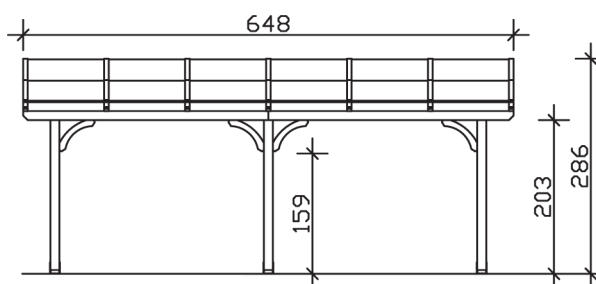

▶ Massive Konstruktion aus hochwertigem Leimholz (BSH-Fichte)

648 X 289 cm

Venezia

- ▶ Stilvoll geschwungene Sparren
- ▶ Dacheindeckung Polycarbonat-Doppelstegplatte in klar
- ▶ Pfosten 12 x 12 cm
- ▶ Inklusive Aufschraubstützen

► Datenblatt / Baubeschreibung		Venezia 648 x 289cm
Material		Leimholz, Fichte
Farbbehandlung		Unbehandelt
Pfostenstärke		12 x 12 cm
Breite		648 cm
Tiefe		289 cm
Grundfläche		18,72 m ²
Umbauter Raum		48,2 m ³
Schneelast		1,65 kN/m ²
Dachfläche		18,72 m ²
Material Dacheindeckung		Polycarbonat-Doppelstegplatten 10 mm - klar
Dachstärke		10 mm
Montageart		Wandanbau
Gesamthöhe hinten		286 cm
Gesamthöhe vorne		229 cm
Durchgangshöhe vorne		203 cm
Pfostenabstand Breite		270 cm
Pfostenabstand Tiefe		255 cm

Oberfläche Holz	20,83 m ²
Im Lieferumfang enthalten	Aufschraubstützen, Montagematerial, Aufbauanleitung
Nicht im Lieferumfang enthalten	Dübel für die Wandmontage und Wandanschlussprofil
Verpackung	Paket 1: B 120 cm x L 330 cm x H 50 cm Gewicht 320,000 kg
Artikelnummer	207916-00-25
EAN-Nummer	4018211207916
Lieferhinweis	Für die Anlieferung muss die Zufahrt für 40 t-LKW möglich sein! Die Anlieferung erfolgt frei Bordsteinkante (Festland Deutschland).
Garantie	5 Jahre gemäß unseren Garantiebedingungen

Venezia 648 X 289cm

Ansicht vorne

Ansicht Seite

Grundriss

Venezia 648 X 289cm

Schnitte und Ansichten Maßstab 1:100