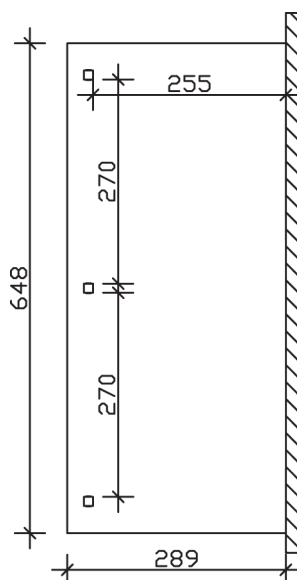

▶ Massive Konstruktion aus hochwertigem Leimholz (BSH-Fichte)

648 X 289 cm

Venezia

- ▶ Stilvoll geschwungene Sparren
- ▶ Dacheindeckung Polycarbonat-Doppelstegplatte in klar
- ▶ Pfosten 12 x 12 cm
- ▶ Inklusive Aufschraubstützen

► Datenblatt / Baubeschreibung		Venezia 648 x 289cm
Material		Leimholz, Fichte
Farbbehandlung		Unbehandelt
Pfostenstärke		12 x 12 cm
Breite		648 cm
Tiefe		289 cm
Grundfläche		18,72 m ²
Umbauter Raum		48,2 m ³
Schneelast		1,65 kN/m ²
Dachfläche		18,72 m ²
Material Dacheindeckung		Polycarbonat-Doppelstegplatten 10 mm - klar
Dachstärke		10 mm
Montageart		Wandanbau
Gesamthöhe hinten		286 cm
Gesamthöhe vorne		229 cm
Durchgangshöhe vorne		203 cm
Pfostenabstand Breite		270 cm
Pfostenabstand Tiefe		255 cm

Oberfläche Holz	20,83 m ²
Im Lieferumfang enthalten	Aufschraubstützen, Montagematerial, Aufbauanleitung
Nicht im Lieferumfang enthalten	Dübel für die Wandmontage und Wandanschlussprofil
Verpackung	Paket 1: B 120 cm x L 330 cm x H 50 cm Gewicht 320,000 kg
Artikelnummer	207916-00-25
EAN-Nummer	4018211207916
Lieferhinweis	Für die Anlieferung muss die Zufahrt für 40 t-LKW möglich sein! Die Anlieferung erfolgt frei Bordsteinkante (Festland Deutschland).
Garantie	5 Jahre gemäß unseren Garantiebedingungen

Venezia 648 X 289cm

Ansicht vorne

Ansicht Seite

Grundriss

Venezia 648 X 289cm

Schnitte und Ansichten Maßstab 1:100