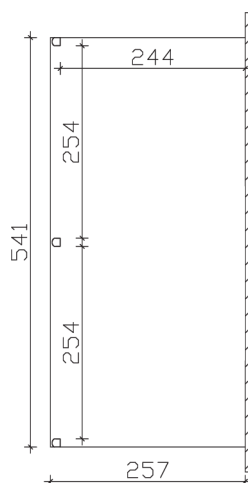

▶ Dacheindeckung aus 10 mm starkem Verbund-Sicherheits-Glas

541 X 257 cm

Monza

- ▶ Konstruktion aus Aluminium, pulverbeschichtet in weiß
- ▶ Modernes Design mit markanten Profillinien
- ▶ Regenrinne in der Pfette integriert
- ▶ Inklusive Pfostenlaschen zum Einbetonieren

► **Datenblatt / Baubeschreibung**

Monza 541 x 257cm

Material	Aluminium, pulverbeschichtet
Farbbehandlung	Pulverbeschichtet in Weiß RAL 9016
Pfostenstärke	11 x 11 cm (vorne abgerundet)
Breite	541 cm
Tiefe	257 cm
Grundfläche	13,9 m ²
Umbauter Raum	32,47 m ³
Schneelast	0,85 kN/m ²
Dachfläche	13,9 m ²
Dachneigung	7 °
Material Dacheindeckung	Verbund-Sicherheits-Glas (VSG) 10 mm
Dachstärke	10 mm
Montageart	Wandanbau
Gesamthöhe hinten	251 cm
Gesamthöhe vorne	216 cm
Durchgangshöhe vorne	201 cm
Pfostenabstand Breite	254 cm
Pfostenabstand Tiefe	244 cm

Im Lieferumfang enthalten	Pfostenlaschen zum Einbetonieren, integrierte Regenrinne, integrierter Wandabschluss, Montagematerial
Nicht im Lieferumfang enthalten	Dübel für die Wandmontage
Verpackung	Paket 1: B 120 cm x L 550 cm x H 50 cm Gewicht 219,000 kg Paket 2: B 120 cm x L 250 cm x H 120 cm Gewicht 328,000 kg
Artikelnummer	224456-11-70
EAN-Nummer	4018211224456
Lieferhinweis	Für die Anlieferung muss die Zufahrt für 40 t-LKW möglich sein! Die Anlieferung erfolgt frei Bordsteinkante (Festland Deutschland).
Garantie	5 Jahre gemäß unseren Garantiebedingungen

Monza 541 X 257cm

Ansicht vorne

Ansicht Seite

Grundriss

Monza 541 X 257cm

Schnitte und Ansichten Maßstab 1:100