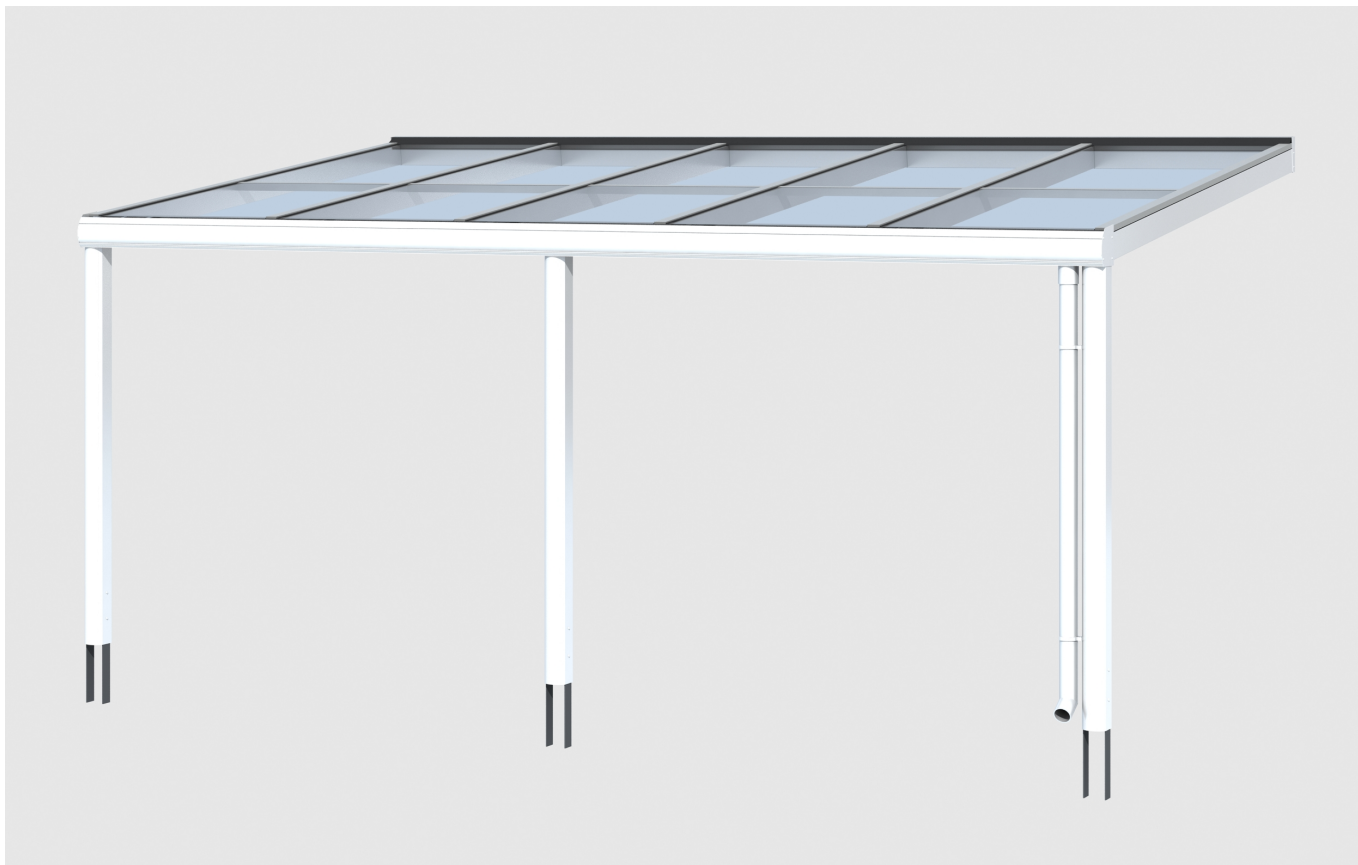

▶ Dacheindeckung aus 10 mm starkem Verbund-Sicherheits-Glas

541 X 257 cm

Monza

- ▶ Konstruktion aus Aluminium, pulverbeschichtet in weiß
- ▶ Modernes Design mit markanten Profillinien
- ▶ Regenrinne in der Pfette integriert
- ▶ Inklusive Pfostenlaschen zum Einbetonieren

► **Datenblatt / Baubeschreibung**

Monza 541 x 257cm

Material	Aluminium, pulverbeschichtet
Farbbehandlung	Pulverbeschichtet in Weiß RAL 9016
Pfostenstärke	11 x 11 cm (vorne abgerundet)
Breite	541 cm
Tiefe	257 cm
Grundfläche	13,9 m ²
Umbauter Raum	32,47 m ³
Schneelast	0,85 kN/m ²
Dachfläche	13,9 m ²
Dachneigung	7 °
Material Dacheindeckung	Verbund-Sicherheits-Glas (VSG) 10 mm
Dachstärke	10 mm
Montageart	Wandanbau
Gesamthöhe hinten	251 cm
Gesamthöhe vorne	216 cm
Durchgangshöhe vorne	201 cm
Pfostenabstand Breite	254 cm
Pfostenabstand Tiefe	244 cm

Im Lieferumfang enthalten	Pfostenlaschen zum Einbetonieren, integrierte Regenrinne, integrierter Wandabschluss, Montagematerial
Nicht im Lieferumfang enthalten	Dübel für die Wandmontage
Verpackung	Paket 1: B 120 cm x L 550 cm x H 50 cm Gewicht 219,000 kg Paket 2: B 120 cm x L 250 cm x H 120 cm Gewicht 328,000 kg
Artikelnummer	224456-11-70
EAN-Nummer	4018211224456
Lieferhinweis	Für die Anlieferung muss die Zufahrt für 40 t-LKW möglich sein! Die Anlieferung erfolgt frei Bordsteinkante (Festland Deutschland).
Garantie	5 Jahre gemäß unseren Garantiebedingungen

Monza 541 X 257cm

Ansicht vorne

Ansicht Seite

Grundriss

Monza 541 X 257cm

Schnitte und Ansichten Maßstab 1:100