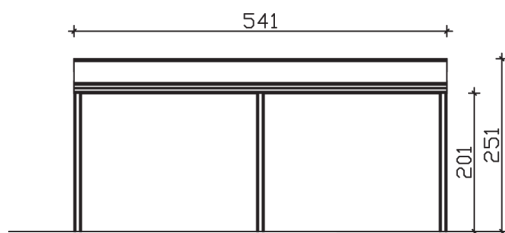

▶ Dacheindeckung aus 10 mm starkem Verbund-Sicherheits-Glas

541 X 257 cm

Monza

- ▶ Konstruktion aus Aluminium, pulverbeschichtet in weiß
- ▶ Modernes Design mit markanten Profillinien
- ▶ Regenrinne in der Pfette integriert
- ▶ Inklusive Pfostenlaschen zum Einbetonieren

► **Datenblatt / Baubeschreibung**

Monza 541 x 257cm

Material	Aluminium, pulverbeschichtet
Farbbehandlung	Pulverbeschichtet in Weiß RAL 9016
Pfostenstärke	11 x 11 cm (vorne abgerundet)
Breite	541 cm
Tiefe	257 cm
Grundfläche	13,9 m ²
Umbauter Raum	32,47 m ³
Schneelast	0,85 kN/m ²
Dachfläche	13,9 m ²
Dachneigung	7 °
Material Dacheindeckung	Verbund-Sicherheits-Glas (VSG) 10 mm
Dachstärke	10 mm
Montageart	Wandanbau
Gesamthöhe hinten	251 cm
Gesamthöhe vorne	216 cm
Durchgangshöhe vorne	201 cm
Pfostenabstand Breite	254 cm
Pfostenabstand Tiefe	244 cm

Im Lieferumfang enthalten	Pfostenlaschen zum Einbetonieren, integrierte Regenrinne, integrierter Wandabschluss, Montagematerial
Nicht im Lieferumfang enthalten	Dübel für die Wandmontage
Verpackung	Paket 1: B 120 cm x L 550 cm x H 50 cm Gewicht 219,000 kg Paket 2: B 120 cm x L 250 cm x H 120 cm Gewicht 328,000 kg
Artikelnummer	224456-11-70
EAN-Nummer	4018211224456
Lieferhinweis	Für die Anlieferung muss die Zufahrt für 40 t-LKW möglich sein! Die Anlieferung erfolgt frei Bordsteinkante (Festland Deutschland).
Garantie	5 Jahre gemäß unseren Garantiebedingungen

Monza 541 X 257cm

Ansicht vorne

Ansicht Seite

Grundriss

Monza 541 X 257cm

Schnitte und Ansichten Maßstab 1:100