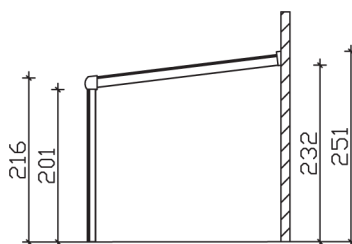

▶ Dacheindeckung aus 10 mm starkem Verbund-Sicherheits-Glas

541 X 257 cm

Monza

- ▶ Konstruktion aus Aluminium, pulverbeschichtet in weiß
- ▶ Modernes Design mit markanten Profillinien
- ▶ Regenrinne in der Pfette integriert
- ▶ Inklusive Pfostenlaschen zum Einbetonieren

► **Datenblatt / Baubeschreibung**

Monza 541 x 257cm

Material	Aluminium, pulverbeschichtet
Farbbehandlung	Pulverbeschichtet in Weiß RAL 9016
Pfostenstärke	11 x 11 cm (vorne abgerundet)
Breite	541 cm
Tiefe	257 cm
Grundfläche	13,9 m ²
Umbauter Raum	32,47 m ³
Schneelast	0,85 kN/m ²
Dachfläche	13,9 m ²
Dachneigung	7 °
Material Dacheindeckung	Verbund-Sicherheits-Glas (VSG) 10 mm
Dachstärke	10 mm
Montageart	Wandanbau
Gesamthöhe hinten	251 cm
Gesamthöhe vorne	216 cm
Durchgangshöhe vorne	201 cm
Pfostenabstand Breite	254 cm
Pfostenabstand Tiefe	244 cm

Im Lieferumfang enthalten	Pfostenlaschen zum Einbetonieren, integrierte Regenrinne, integrierter Wandabschluss, Montagematerial
Nicht im Lieferumfang enthalten	Dübel für die Wandmontage
Verpackung	Paket 1: B 120 cm x L 550 cm x H 50 cm Gewicht 219,000 kg Paket 2: B 120 cm x L 250 cm x H 120 cm Gewicht 328,000 kg
Artikelnummer	224456-11-70
EAN-Nummer	4018211224456
Lieferhinweis	Für die Anlieferung muss die Zufahrt für 40 t-LKW möglich sein! Die Anlieferung erfolgt frei Bordsteinkante (Festland Deutschland).
Garantie	5 Jahre gemäß unseren Garantiebedingungen

Monza 541 X 257cm

Ansicht vorne

Ansicht Seite

Grundriss

Monza 541 X 257cm

Schnitte und Ansichten Maßstab 1:100