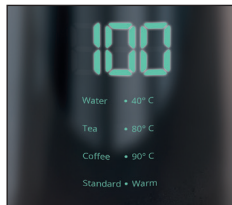

BLITZKOCHER Edelstahl Digital

- Volumen ca. 1,5 L
- **Digitaler Edelstahl-Wasserkocher mit 4 Temperatureinstellungen: 40°, 80°, 90°, 100°**
- **Inklusive Warmhaltefunktion bis zu 90 min**
- Integriertes LED Display unter der Oberfläche zur Anzeige der Temperatur in Echtzeit
- Trockengehschutz mit Abschaltautomatik
- 360° drehbare Kontaktverbindung
- **Wärmeisolierter, doppelwandiger Behälter (innen Edelstahl, außen Kunststoff)/Cool Touch**
- Deckel mit Sicherheitsverriegelung
- Öffnen per Knopfdruck
- Kabelloser, abnehmbarer Wasserbehälter
- Große Behälteröffnung zur leichten Reinigung

- Leistung: 1500-1800 W, 220-240 V~, 50/60 Hz
- Maße (BxTxH): ca. 20 x 16,5 x 25 cm
- Kabel: ca. 80 cm
- Farbe: Schwarz
- Gewicht: ca. 1,28 kg
- Material: Edelstahl/Kunststoff
- Zubehör: -

Integriertes LED Display