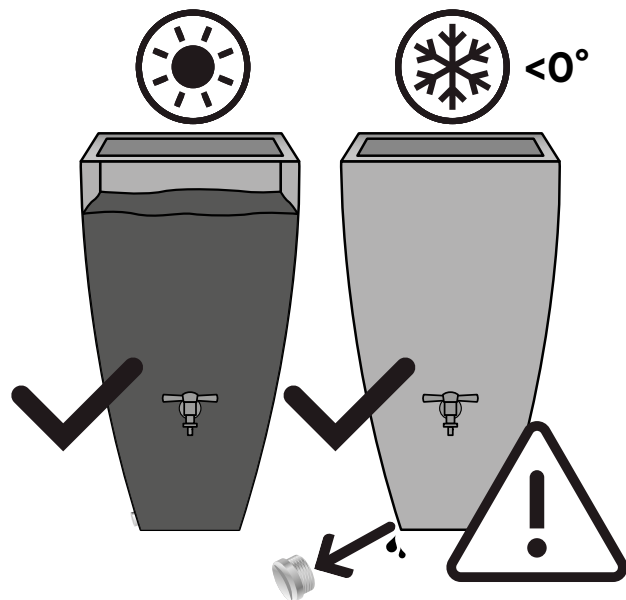

Modena

ARVĚS™

Lieferung ohne Wasserhahn und ohne Filter. Delivery without tap and without rain collector. Livraison sans robinet et sans filtre.