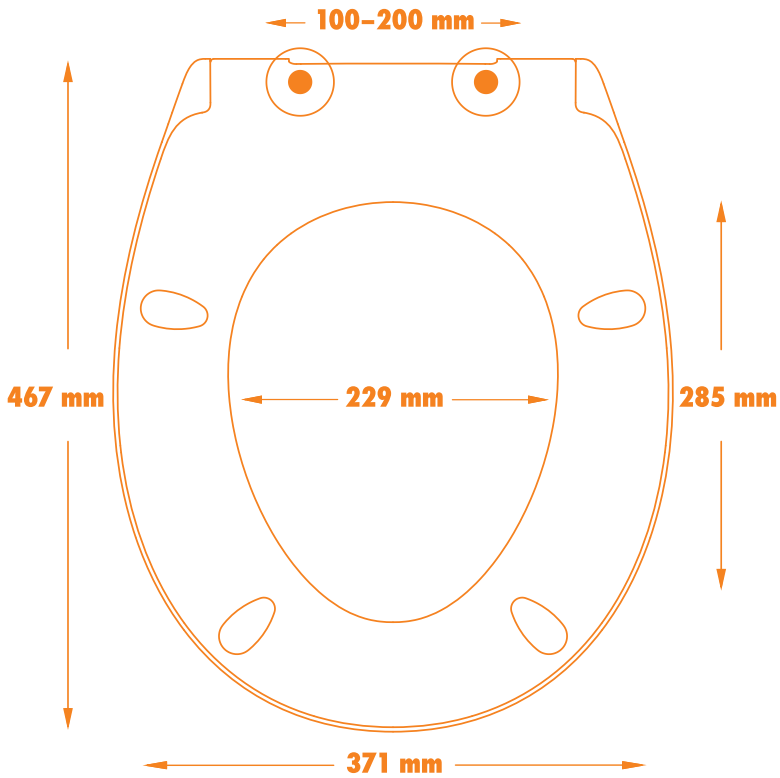

Phoenix

Duroplast-Material
Reinigungsfreundlich abnehmbar
Befestigung von oben
Passend für alle handelsüblichen WC's