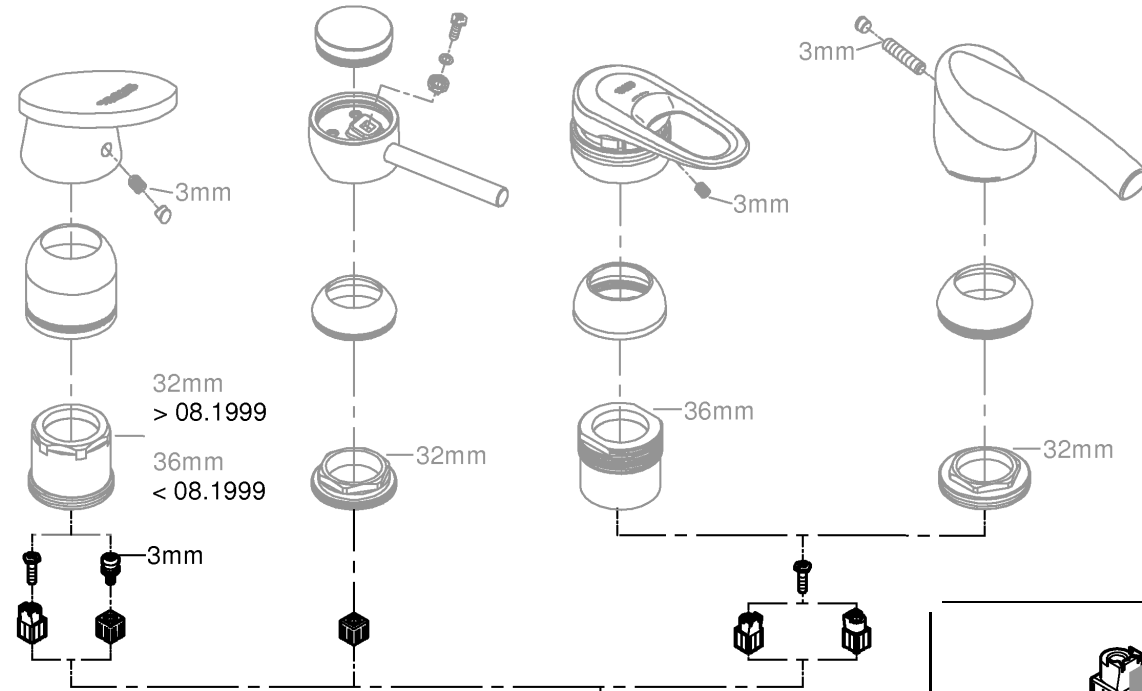

46 374

46 589 +

46 863

46 558

| | |
|-------------|----------|
| *19 332 | 32mm |
| *19 131 | 36mm |

! 46 374
! 46 589

rosa
pink
rose
rosa
rosa
roze
rosa
pink
rosa
vaaleanpunainen

różowy
وردي
poż
růžový
rózsaszín
rosa
pembe
růžový
pink
roze