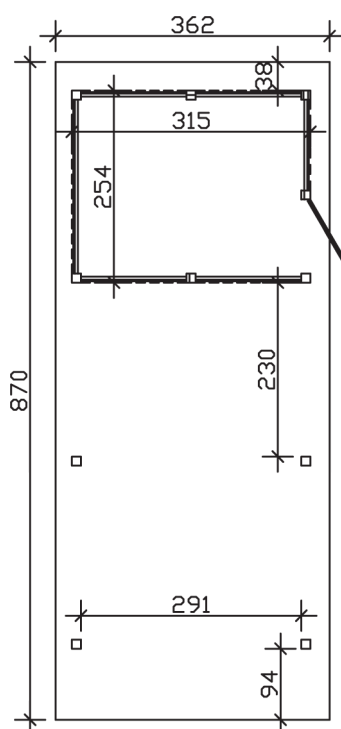

▶ Flachdach-Carport

362 X 870 cm

## Carport Wendland rote Blende

- ▶ Massive Konstruktion aus hochwertigem Leimholz (BSH-Fichte)
- ▶ Farblich behandelt in nussbaum
- ▶ Dachschalung mit EPDM-Folie
- ▶ Pfosten 12 x 12 cm

► Datenblatt / Baubeschreibung		Carport Wendland rote Blende
Material		Leimholz, Fichte
Farbbehandlung		Lasiert in Nussbaum
Pfostenstärke		12 x 12 cm
Breite		362 cm
Tiefe		870 cm
Grundfläche		31,49 m <sup>2</sup>
Umbauter Raum		73,85 m <sup>3</sup>
Breite Sockelmaß		315 cm
Tiefe Sockelmaß		738 cm
Durchfahrtshöhe vorne		206 cm
Durchfahrtshöhe hinten		189 cm
Durchfahrtsbreite		291 cm
Firsthöhe		243 cm
Traufenhöhe		226 cm
Schneelast		1,05 kN/m <sup>2</sup>
Dachform		Flachdach
Dachfläche		26,84 m <sup>2</sup>
Dachneigung		1,2 °

<b>Dachstärke</b>	20 mm
<b>Wasserablauf</b>	nach hinten
<b>Pfostenabstand Tiefe</b>	230 cm
<b>Pfostenanzahl</b>	11
<b>Oberfläche Holz</b>	233,19 m <sup>2</sup>
<b>Im Lieferumfang enthalten</b>	H-Pfostenanker zum Einbetonieren, Montagematerial, Aufbauanleitung
<b>Anzahl Packstücke</b>	3
<b>Gesamt-Gewicht</b>	1447 kg
<b>Verpackung</b>	Paket 1: B 120 cm x L 330 cm x H 72 cm Gewicht 765 kg Paket 2: B 120 cm x L 260 cm x H 70 cm Gewicht 585 kg Paket 3: B 60 cm x L 60 cm x H 50 cm Gewicht 97 kg
<b>Artikelnummer</b>	244164-03-35
<b>EAN-Nummer</b>	4018211025275
<b>Lieferhinweis</b>	Für die Anlieferung muss die Zufahrt für 40 t-LKW möglich sein! Die Anlieferung erfolgt frei Bordsteinkante (Festland Deutschland).
<b>Garantie</b>	5 Jahre gemäß unseren Garantiebedingungen

### Carport Wendland rote Blende

Schnitte und Ansichten Maßstab 1:100