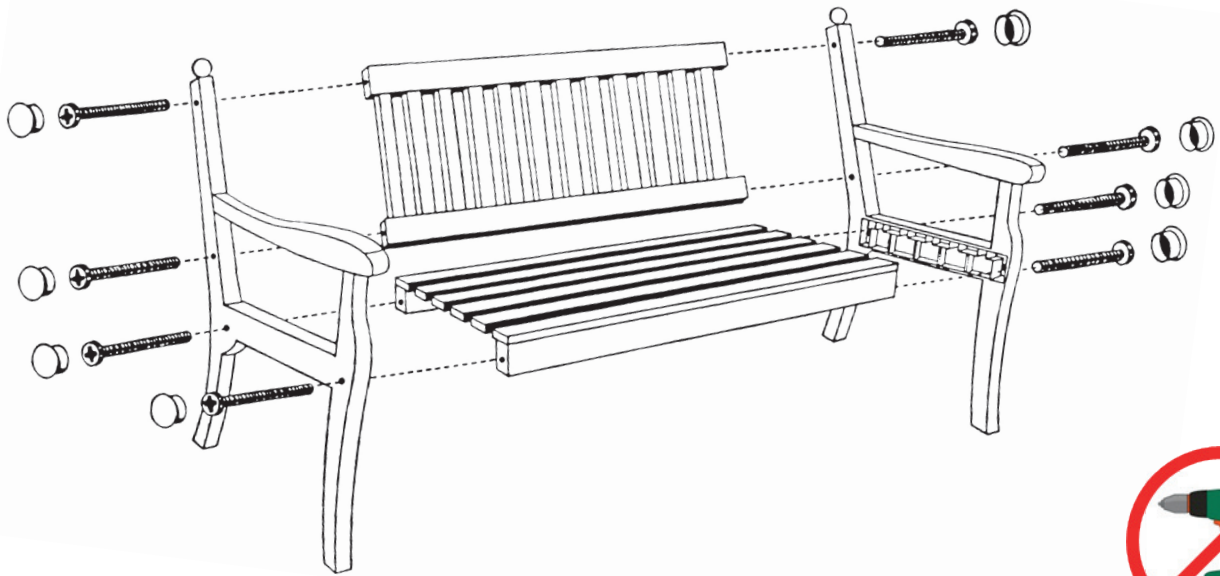

Aan de achterzijde vindt u uitvoerige montage-instructies voor uw tuinbank.

AUFBAU- UND MONTAGEANLEITUNG

Landhausbank **Hohenzollern**

Garden Bench • Banc de Jardin • Tuinbank

Inhalt:

2 Seitenteile
1 Lehnteil
1 Sitzteil
1 Satz Sch

Content:

2 Side parts
1 Back rest
1 Seat rest
1 Set of screws

Pièces contenues:

2 Parties atérales
1 Partie de dos
1 Partie de siège
1 Jeu de vis

Inhoud:

2 Zijpanelen
1 Rugleuningdeel
1 Zittingdeel
1 Stelschroeven