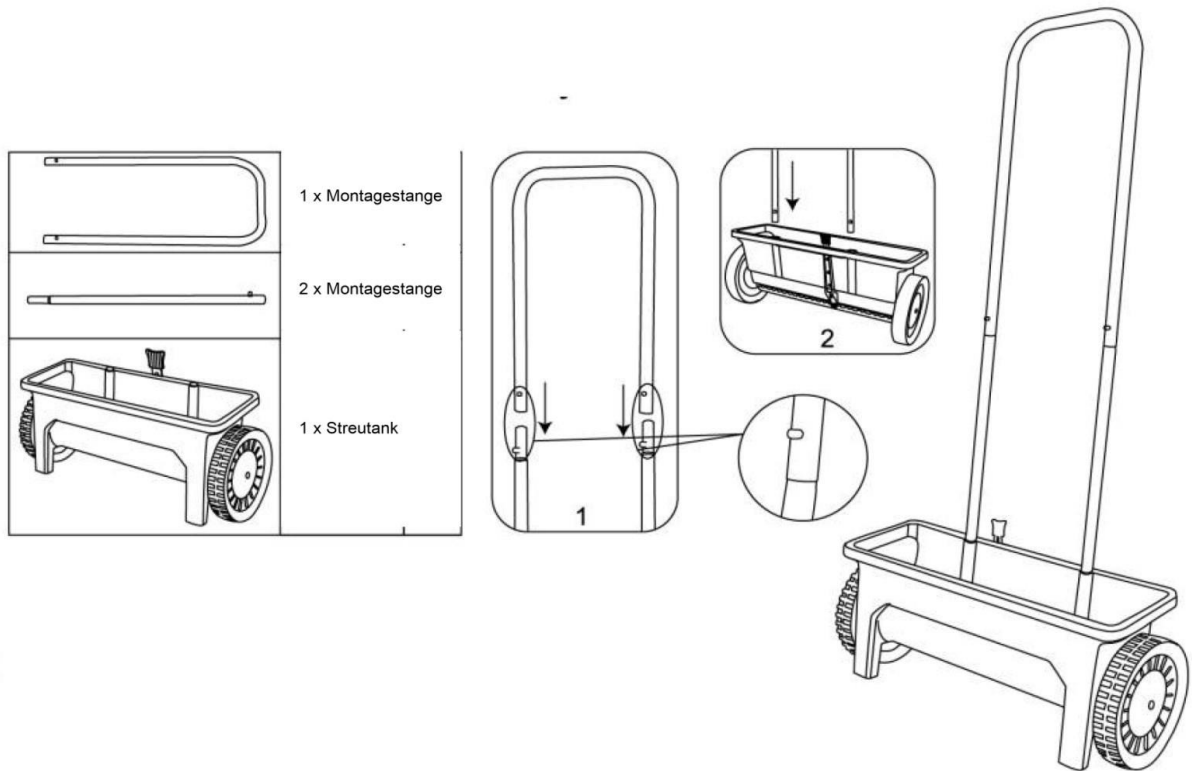

TrendLine

Streuwagen 12 Liter

433362143486

Anwendungsgebiet

Ganzjährig universell einsetzbar.

Zum Ausbringen von Dünger, Samen, Kalk, Streusalz und Sand

HINWEIS: Wenn Sie die Arbeit unterbrechen oder aber den Streuwagen bewegen wollen, ohne das eingefüllte Streugut zu verteilen, bringen Sie den Stellhebel in Position "0"!

Ermittlung der benötigten Streugutmenge – bitte beachten Sie die Angaben des Herstellers des Streugutes auf der Verpackung!

Hierzu benötigen Sie eine 1m² große, glatte, trockene und saubere Fläche.

1. Reinigen Sie die Testfläche
2. Hebel in die Position 5 bringen und Streugut ausbringen.
3. Kehren oder saugen Sie das Streugut auf um es im Anschluss. zu wiegen und mit den Herstellerangaben des Streugutes zu vergleichen.
4. Wiederholen Sie die Punkte 1-3 mit angepasster Hebelstellung, bis Sie die benötigte Ausgabemenge erreicht haben.

Position Größe des Streuguts (Ø)	0	1	2	3	4	5	6	7	8	9	10
0mm	✓										
1-2mm		✓	✓	✓							
3-4mm					✓	✓					
5-6mm							✓	✓			
7-8mm									✓	✓	✓

Streuen

- Stellen Sie den Stellhebel zur Streugutmeneinstellung vor dem Befüllen mit Streugut auf 0 (geschlossen).
- Füllen Sie das Streugut ein.
- Zum Einstellen der gewünschten Streugutmeneinstellung rasten Sie den Stellhebel entsprechend ein.
- Verteilen Sie das Streugut durch ein gleichmäßiges Schrittempo.