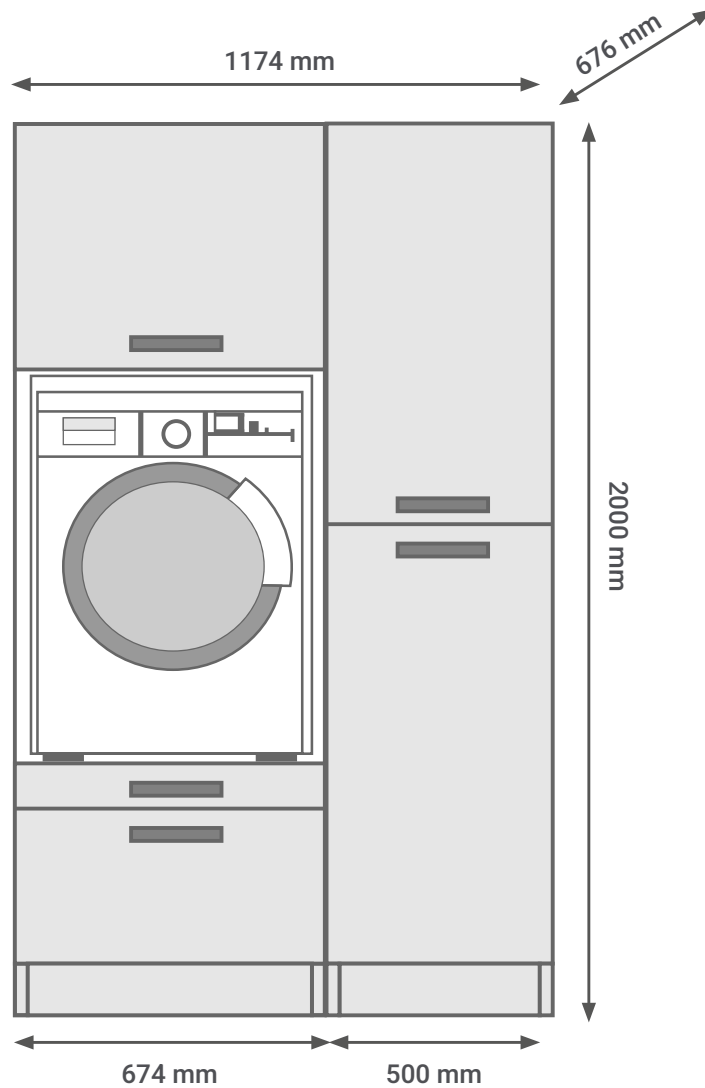

ARTIKELNUMMER	AUSFÜHRUNG	EAN
HWRSET9	Waschmaschinenschrank mit Hochschrank	4262376918686

SCHRANKELEMENTE EINZELN ERHÄLTlich

HWRSET2	Waschmaschinenschrank	4262376918617
HWRSET4	Hochschrank	4262376918631