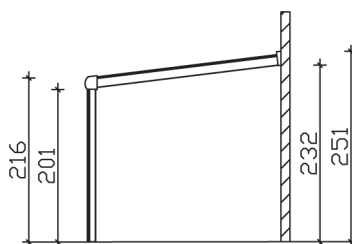

► Dacheindeckung aus 10 mm starkem Verbund-Sicherheits-Glas

434 X 257 cm

Monza

- Konstruktion aus Aluminium, pulverbeschichtet in weiß
- Modernes Design mit markanten Profillinien
- Regenrinne in der Pfette integriert
- Inklusive Pfostenlaschen zum Einbetonieren

► **Datenblatt / Baubeschreibung**

Monza 434 x 257cm

Material	Aluminium, pulverbeschichtet
Farbbehandlung	Pulverbeschichtet in Weiß RAL 9016
Pfostenstärke	11 x 11 cm (vorne abgerundet)
Breite	434 cm
Tiefe	257 cm
Grundfläche	11,15 m ²
Umbauter Raum	26,04 m ³
Schneelast	0,85 kN/m ²
Dachfläche	11,15 m ²
Dachneigung	7 °
Material Dacheindeckung	Verbund-Sicherheits-Glas (VSG) 10 mm
Dachstärke	10 mm
Montageart	Wandanbau
Gesamthöhe hinten	251 cm
Gesamthöhe vorne	216 cm
Durchgangshöhe vorne	201 cm
Pfostenabstand Breite	200,5 cm
Pfostenabstand Tiefe	244 cm

Im Lieferumfang enthalten	Pfostenlaschen zum Einbetonieren, integrierte Regenrinne, integrierter Wandabschluss, Montagematerial
Nicht im Lieferumfang enthalten	Dübel für die Wandmontage
Verpackung	Paket 1: B 120 cm x L 440 cm x H 50 cm Gewicht 195,000 kg Paket 2: B 120 cm x L 250 cm x H 120 cm Gewicht 263,000 kg
Artikelnummer	224401-11-70
EAN-Nummer	4018211224401
Lieferhinweis	Für die Anlieferung muss die Zufahrt für 40 t-LKW möglich sein! Die Anlieferung erfolgt frei Bordsteinkante (Festland Deutschland).
Garantie	5 Jahre gemäß unseren Garantiebedingungen

Monza 434 X 257cm

Ansicht vorne

Ansicht Seite

Grundriss

Monza 434 X 257cm

Schnitte und Ansichten Maßstab 1:100