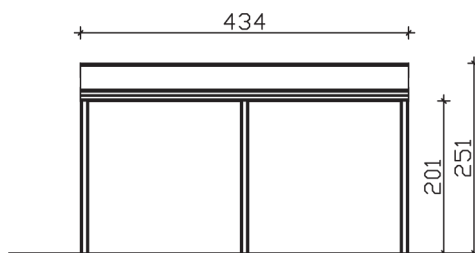

► Dacheindeckung aus 10 mm starkem Verbund-Sicherheits-Glas

434 X 257 cm

Monza

- Konstruktion aus Aluminium, pulverbeschichtet in weiß
- Modernes Design mit markanten Profillinien
- Regenrinne in der Pfette integriert
- Inklusive Pfostenlaschen zum Einbetonieren

► **Datenblatt / Baubeschreibung**

Monza 434 x 257cm

Material	Aluminium, pulverbeschichtet
Farbbehandlung	Pulverbeschichtet in Weiß RAL 9016
Pfostenstärke	11 x 11 cm (vorne abgerundet)
Breite	434 cm
Tiefe	257 cm
Grundfläche	11,15 m ²
Umbauter Raum	26,04 m ³
Schneelast	0,85 kN/m ²
Dachfläche	11,15 m ²
Dachneigung	7 °
Material Dacheindeckung	Verbund-Sicherheits-Glas (VSG) 10 mm
Dachstärke	10 mm
Montageart	Wandanbau
Gesamthöhe hinten	251 cm
Gesamthöhe vorne	216 cm
Durchgangshöhe vorne	201 cm
Pfostenabstand Breite	200,5 cm
Pfostenabstand Tiefe	244 cm

Im Lieferumfang enthalten	Pfostenlaschen zum Einbetonieren, integrierte Regenrinne, integrierter Wandabschluss, Montagematerial
Nicht im Lieferumfang enthalten	Dübel für die Wandmontage
Verpackung	Paket 1: B 120 cm x L 440 cm x H 50 cm Gewicht 195,000 kg Paket 2: B 120 cm x L 250 cm x H 120 cm Gewicht 263,000 kg
Artikelnummer	224401-11-70
EAN-Nummer	4018211224401
Lieferhinweis	Für die Anlieferung muss die Zufahrt für 40 t-LKW möglich sein! Die Anlieferung erfolgt frei Bordsteinkante (Festland Deutschland).
Garantie	5 Jahre gemäß unseren Garantiebedingungen

Monza 434 X 257cm

Ansicht vorne

Ansicht Seite

Grundriss

Monza 434 X 257cm

Schnitte und Ansichten Maßstab 1:100