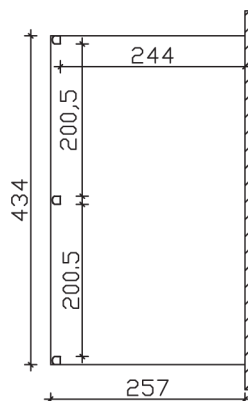

► Dacheindeckung aus 10 mm starkem Verbund-Sicherheits-Glas

434 X 257 cm

Monza

- Konstruktion aus Aluminium, pulverbeschichtet in weiß
- Modernes Design mit markanten Profillinien
- Regenrinne in der Pfette integriert
- Inklusive Pfostenlaschen zum Einbetonieren

► **Datenblatt / Baubeschreibung**

Monza 434 x 257cm

Material	Aluminium, pulverbeschichtet
Farbbehandlung	Pulverbeschichtet in Weiß RAL 9016
Pfostenstärke	11 x 11 cm (vorne abgerundet)
Breite	434 cm
Tiefe	257 cm
Grundfläche	11,15 m ²
Umbauter Raum	26,04 m ³
Schneelast	0,85 kN/m ²
Dachfläche	11,15 m ²
Dachneigung	7 °
Material Dacheindeckung	Verbund-Sicherheits-Glas (VSG) 10 mm
Dachstärke	10 mm
Montageart	Wandanbau
Gesamthöhe hinten	251 cm
Gesamthöhe vorne	216 cm
Durchgangshöhe vorne	201 cm
Pfostenabstand Breite	200,5 cm
Pfostenabstand Tiefe	244 cm

Im Lieferumfang enthalten	Pfostenlaschen zum Einbetonieren, integrierte Regenrinne, integrierter Wandabschluss, Montagematerial
Nicht im Lieferumfang enthalten	Dübel für die Wandmontage
Verpackung	Paket 1: B 120 cm x L 440 cm x H 50 cm Gewicht 195,000 kg Paket 2: B 120 cm x L 250 cm x H 120 cm Gewicht 263,000 kg
Artikelnummer	224401-11-70
EAN-Nummer	4018211224401
Lieferhinweis	Für die Anlieferung muss die Zufahrt für 40 t-LKW möglich sein! Die Anlieferung erfolgt frei Bordsteinkante (Festland Deutschland).
Garantie	5 Jahre gemäß unseren Garantiebedingungen

Monza 434 X 257cm

Ansicht vorne

Ansicht Seite

Grundriss

Monza 434 X 257cm

Schnitte und Ansichten Maßstab 1:100