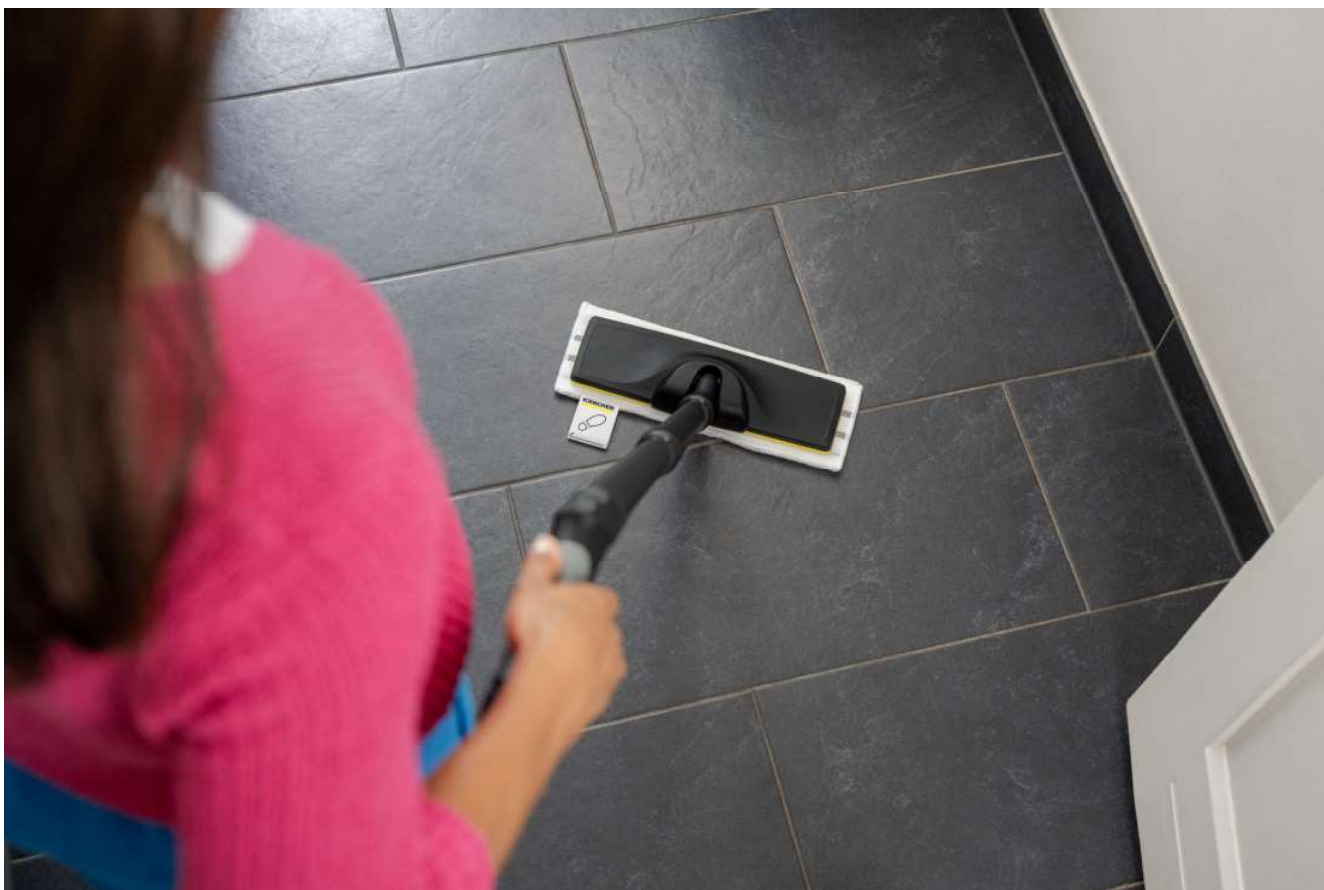

## ALLROUNDER BODENTUCHSET EASYFIX

Das Allrounder Bodentuchset EasyFix – perfekt für jeden Schmutz und für jeden Boden, von empfindlichen, versiegelten Fußböden bis hin zu hartnäckigem Schmutz auf Fliesen.

## Komfortables Klettsystem

- Einfaches Anbringen des Bodentuchs an der Bodendüse nur durch Andrücken.
- Kein Verrutschen des Bodentuchs beim Reinigen.

## Fußlasche am Bodentuch

- Kein Schmutzkontakt beim Tuchwechsel: einfach auf die Fußlasche treten und die Bodendüse nach oben wegziehen.
- Anwendungsgebiet (z. B. Trennung von Küche und Bad) kann in einem Feld auf der Fußlasche notiert werden.