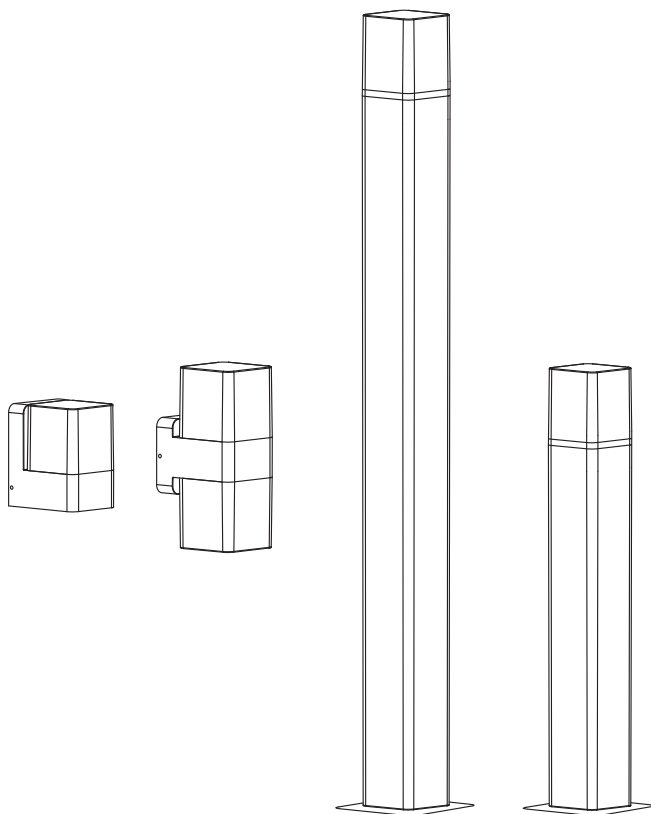

SMART⁺ WIFI CUBE

| | EAN | W | lm | K | Δ (°C) | V~ | mA | Hz | PF |
|---------------------------------------|---------------|------|-----|------|-----------|---------|----|-------|------|
| SMART OUTD WIFI CUBEUPDOWN RGBW DG | 4058075478077 | 13.5 | 900 | 3000 | -20...+40 | 220-240 | 59 | 50/60 | >0.5 |
| SMART OUTD WIFI CUBE WALL RGBW DG | 4058075478114 | 9.5 | 450 | 3000 | -20...+40 | 220-240 | 41 | 50/60 | >0.5 |
| SMART OUTD WIFI CUBE 50CM RGBW DG | 4058075478152 | 9.5 | 450 | 3000 | -20...+40 | 220-240 | 41 | 50/60 | >0.5 |
| SMART OUTD WIFI CUBE 80CM RGBW DG | 4058075478176 | 9.5 | 450 | 3000 | -20...+40 | 220-240 | 41 | 50/60 | >0.5 |

1x

 **630 g**
4058075478077

 **900 g**
4058075478152

 **540 g**
4058075478114

 **1200 g**
4058075478176

2x 

2x 

4x 

4x 

mm

| | L | W | H |
|-----------------|-----|-----|-----|
| WIFI CUBEUPDOWN | 110 | 80 | 205 |
| WIFI CUBE WALL | 110 | 80 | 116 |
| WIFI CUBE 50CM | 120 | 120 | 500 |
| WIFI CUBE 80CM | 120 | 120 | 800 |